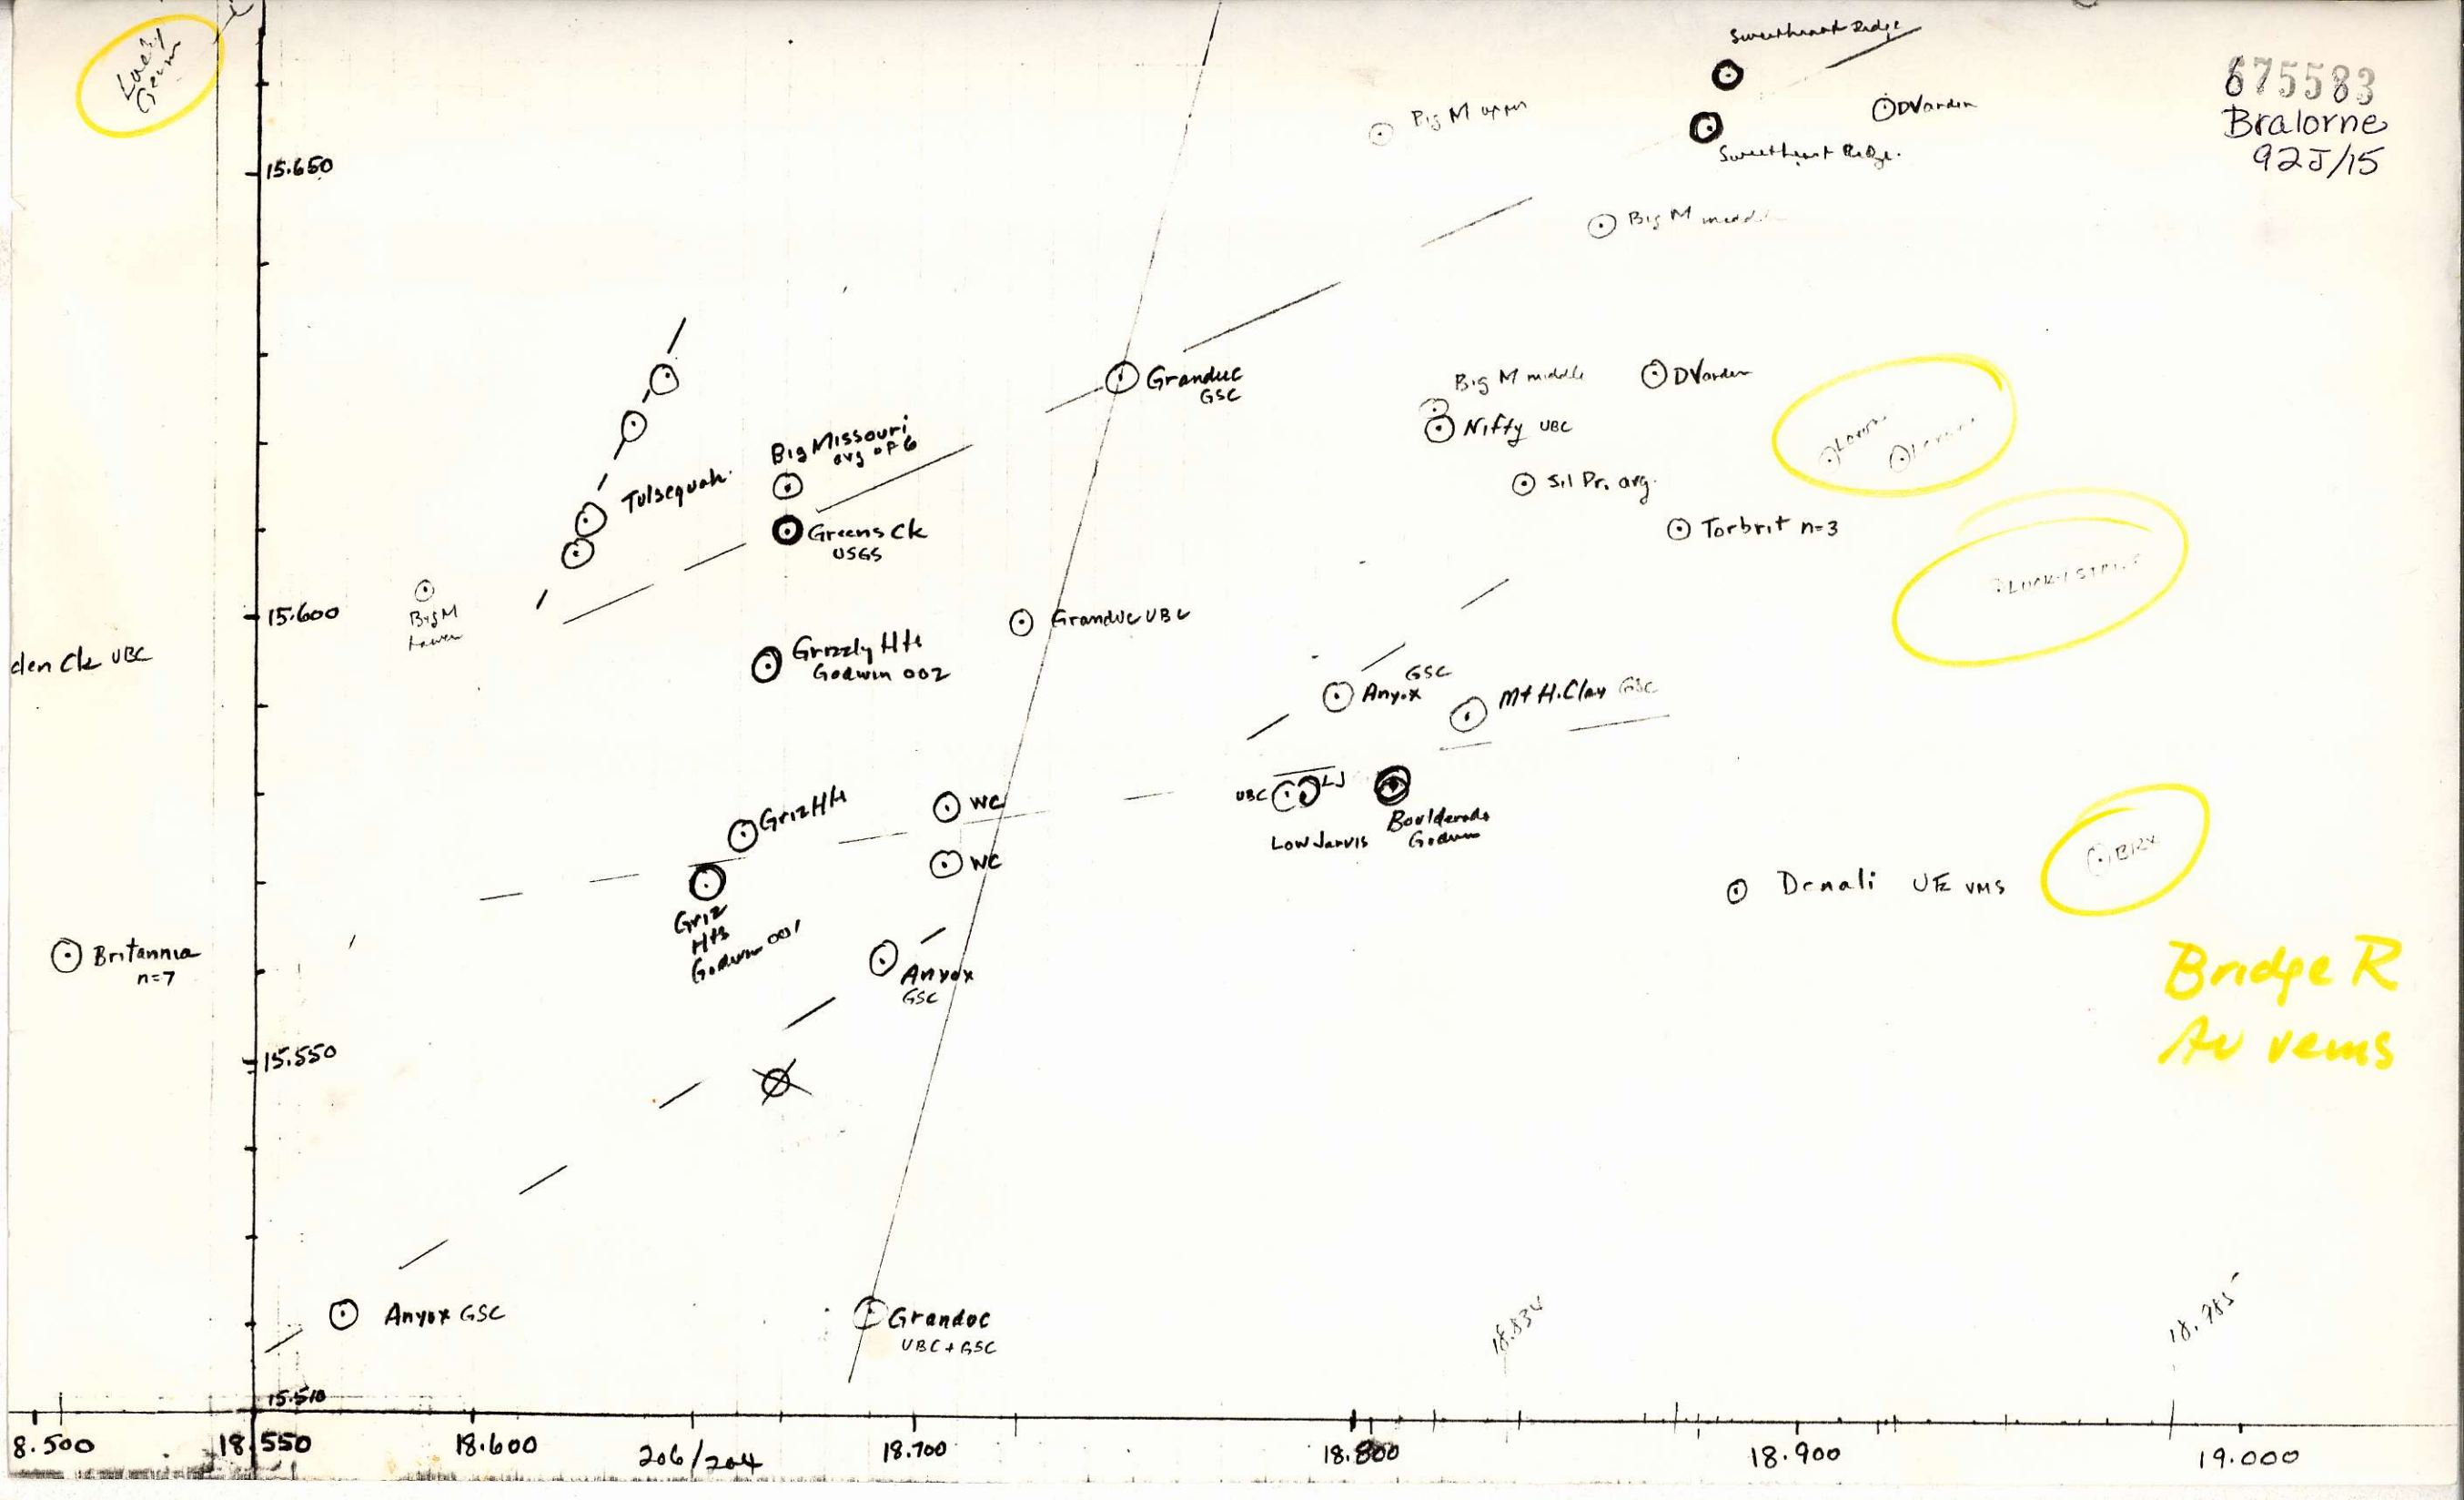

Loon
Glen

875583
Bralorne
925/15

15.650

15.600

15.550

15.510

8.500 18.550 18.600 206/204 18.700 18.800 18.900 19.000

den ck UBC

Britannia
n=7

Anyox GSC

Tulsequah

Big Missouri
ovs OP 6
Greens ck
USGS

Grizzly Ht
Godwin 002

Griz Ht
Godwin 001

Anyox
GSC

Grandoc
UBC + GSC

Grandoc UBC

Grandoc
GSC

WC
WC

Low Jarvis
Boulders
Godwin

Anyox
GSC
Mt H. Clay
GSC

Big M upn

Big M middle

Big M middle
Nifty UBC

Sil Pr. org.

Torbrit n=3

Denali UBC vms

Sweetheart Ridge
Sweetheart Ridge

Loon
Glen

Loon
Glen

B124

Bridge R
Au vms