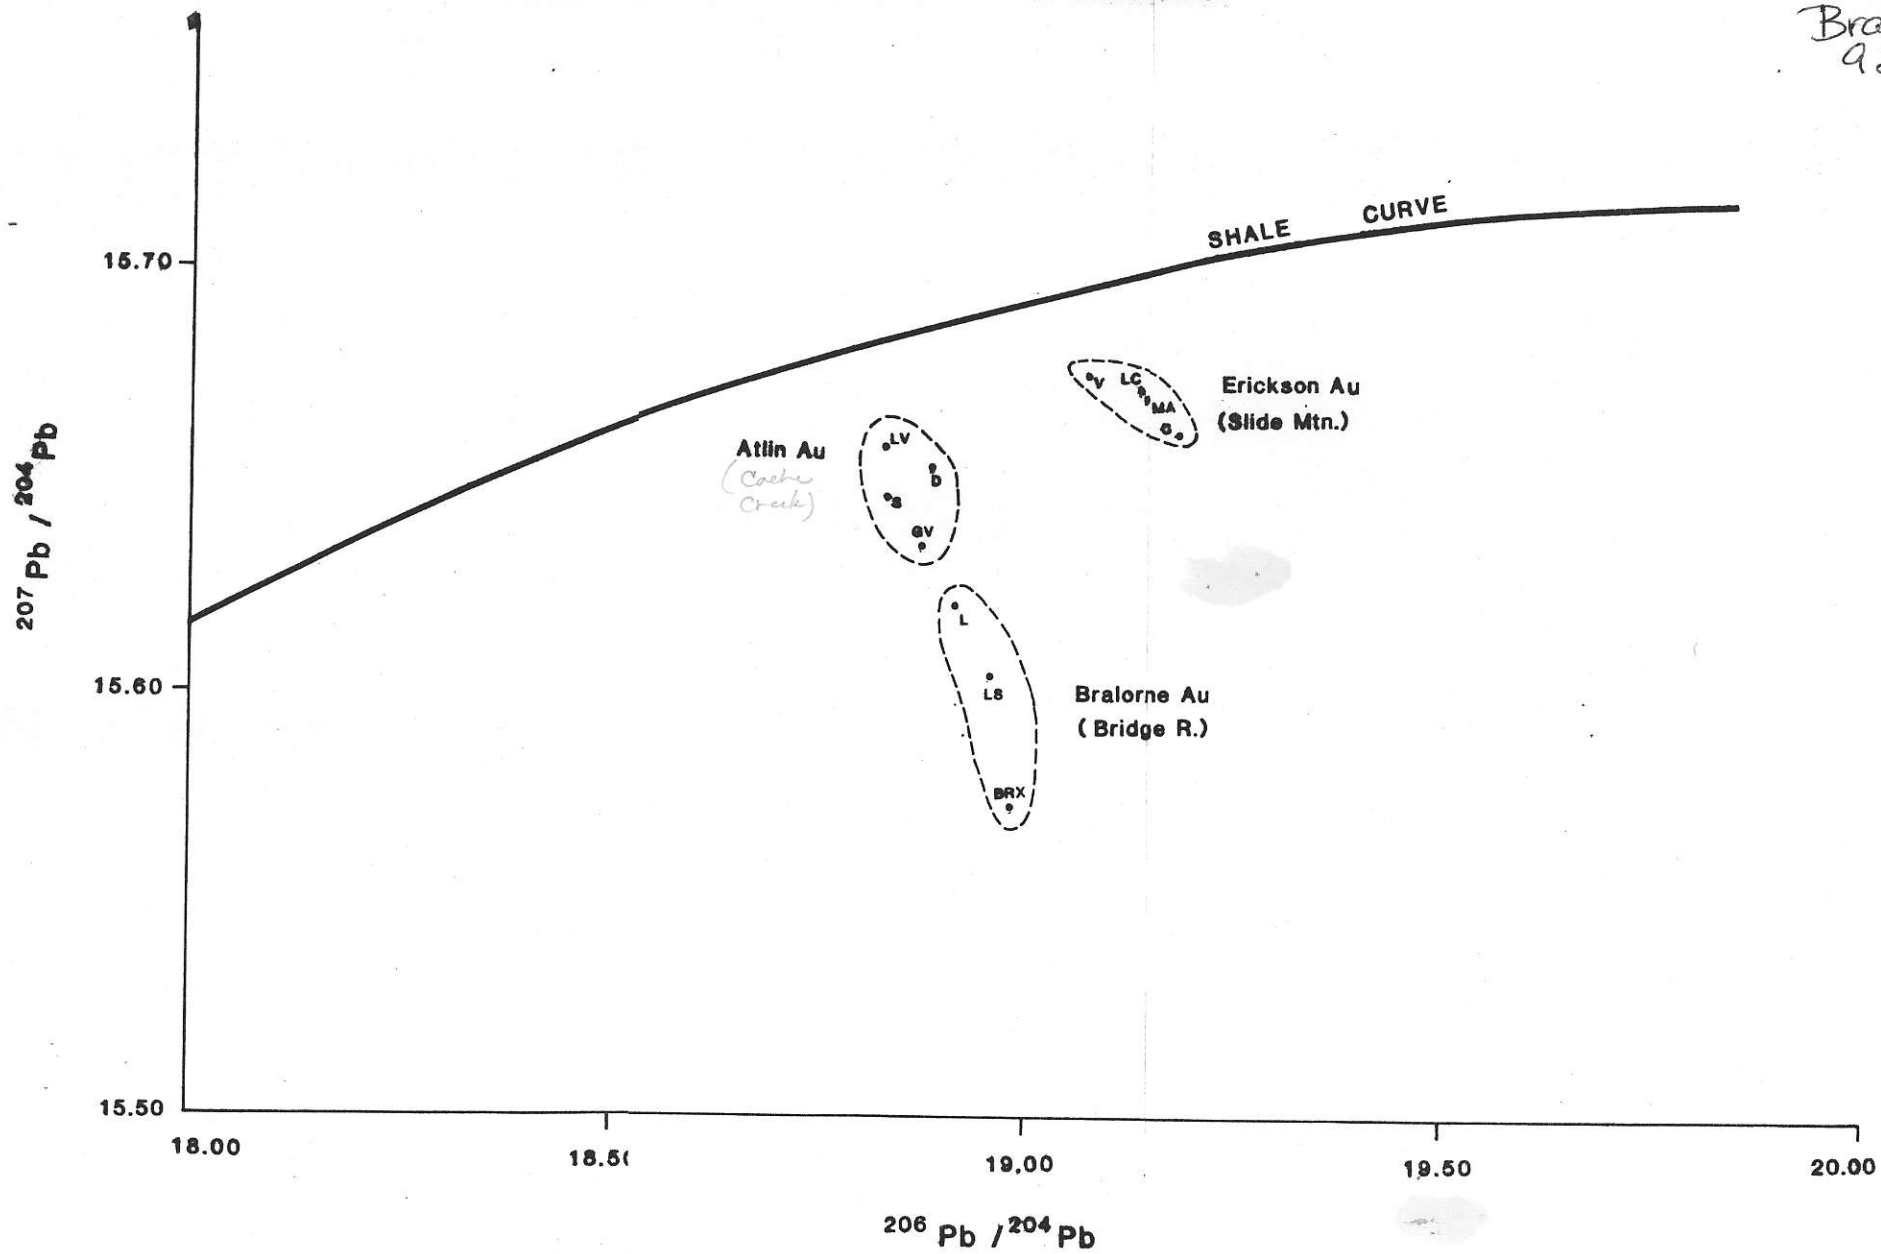

# Pb ISOTOPES - OCEANIC TERRANES

675582  
Bralorne  
925/15

Bralorne 1986  
mint  
olympic  
Golden Sidewalk

1985 Levan

old BRX  
Lucky Strike

15.80

15.70

.675

.65

.625

15.60

.575

.55

.525

15.50

18.00

18.50

206 200/204

19.00

19.50

20.00

Levan  
Golden  
Sidewalk  
Lucky Strike

BRX

mint

olympic

207/204