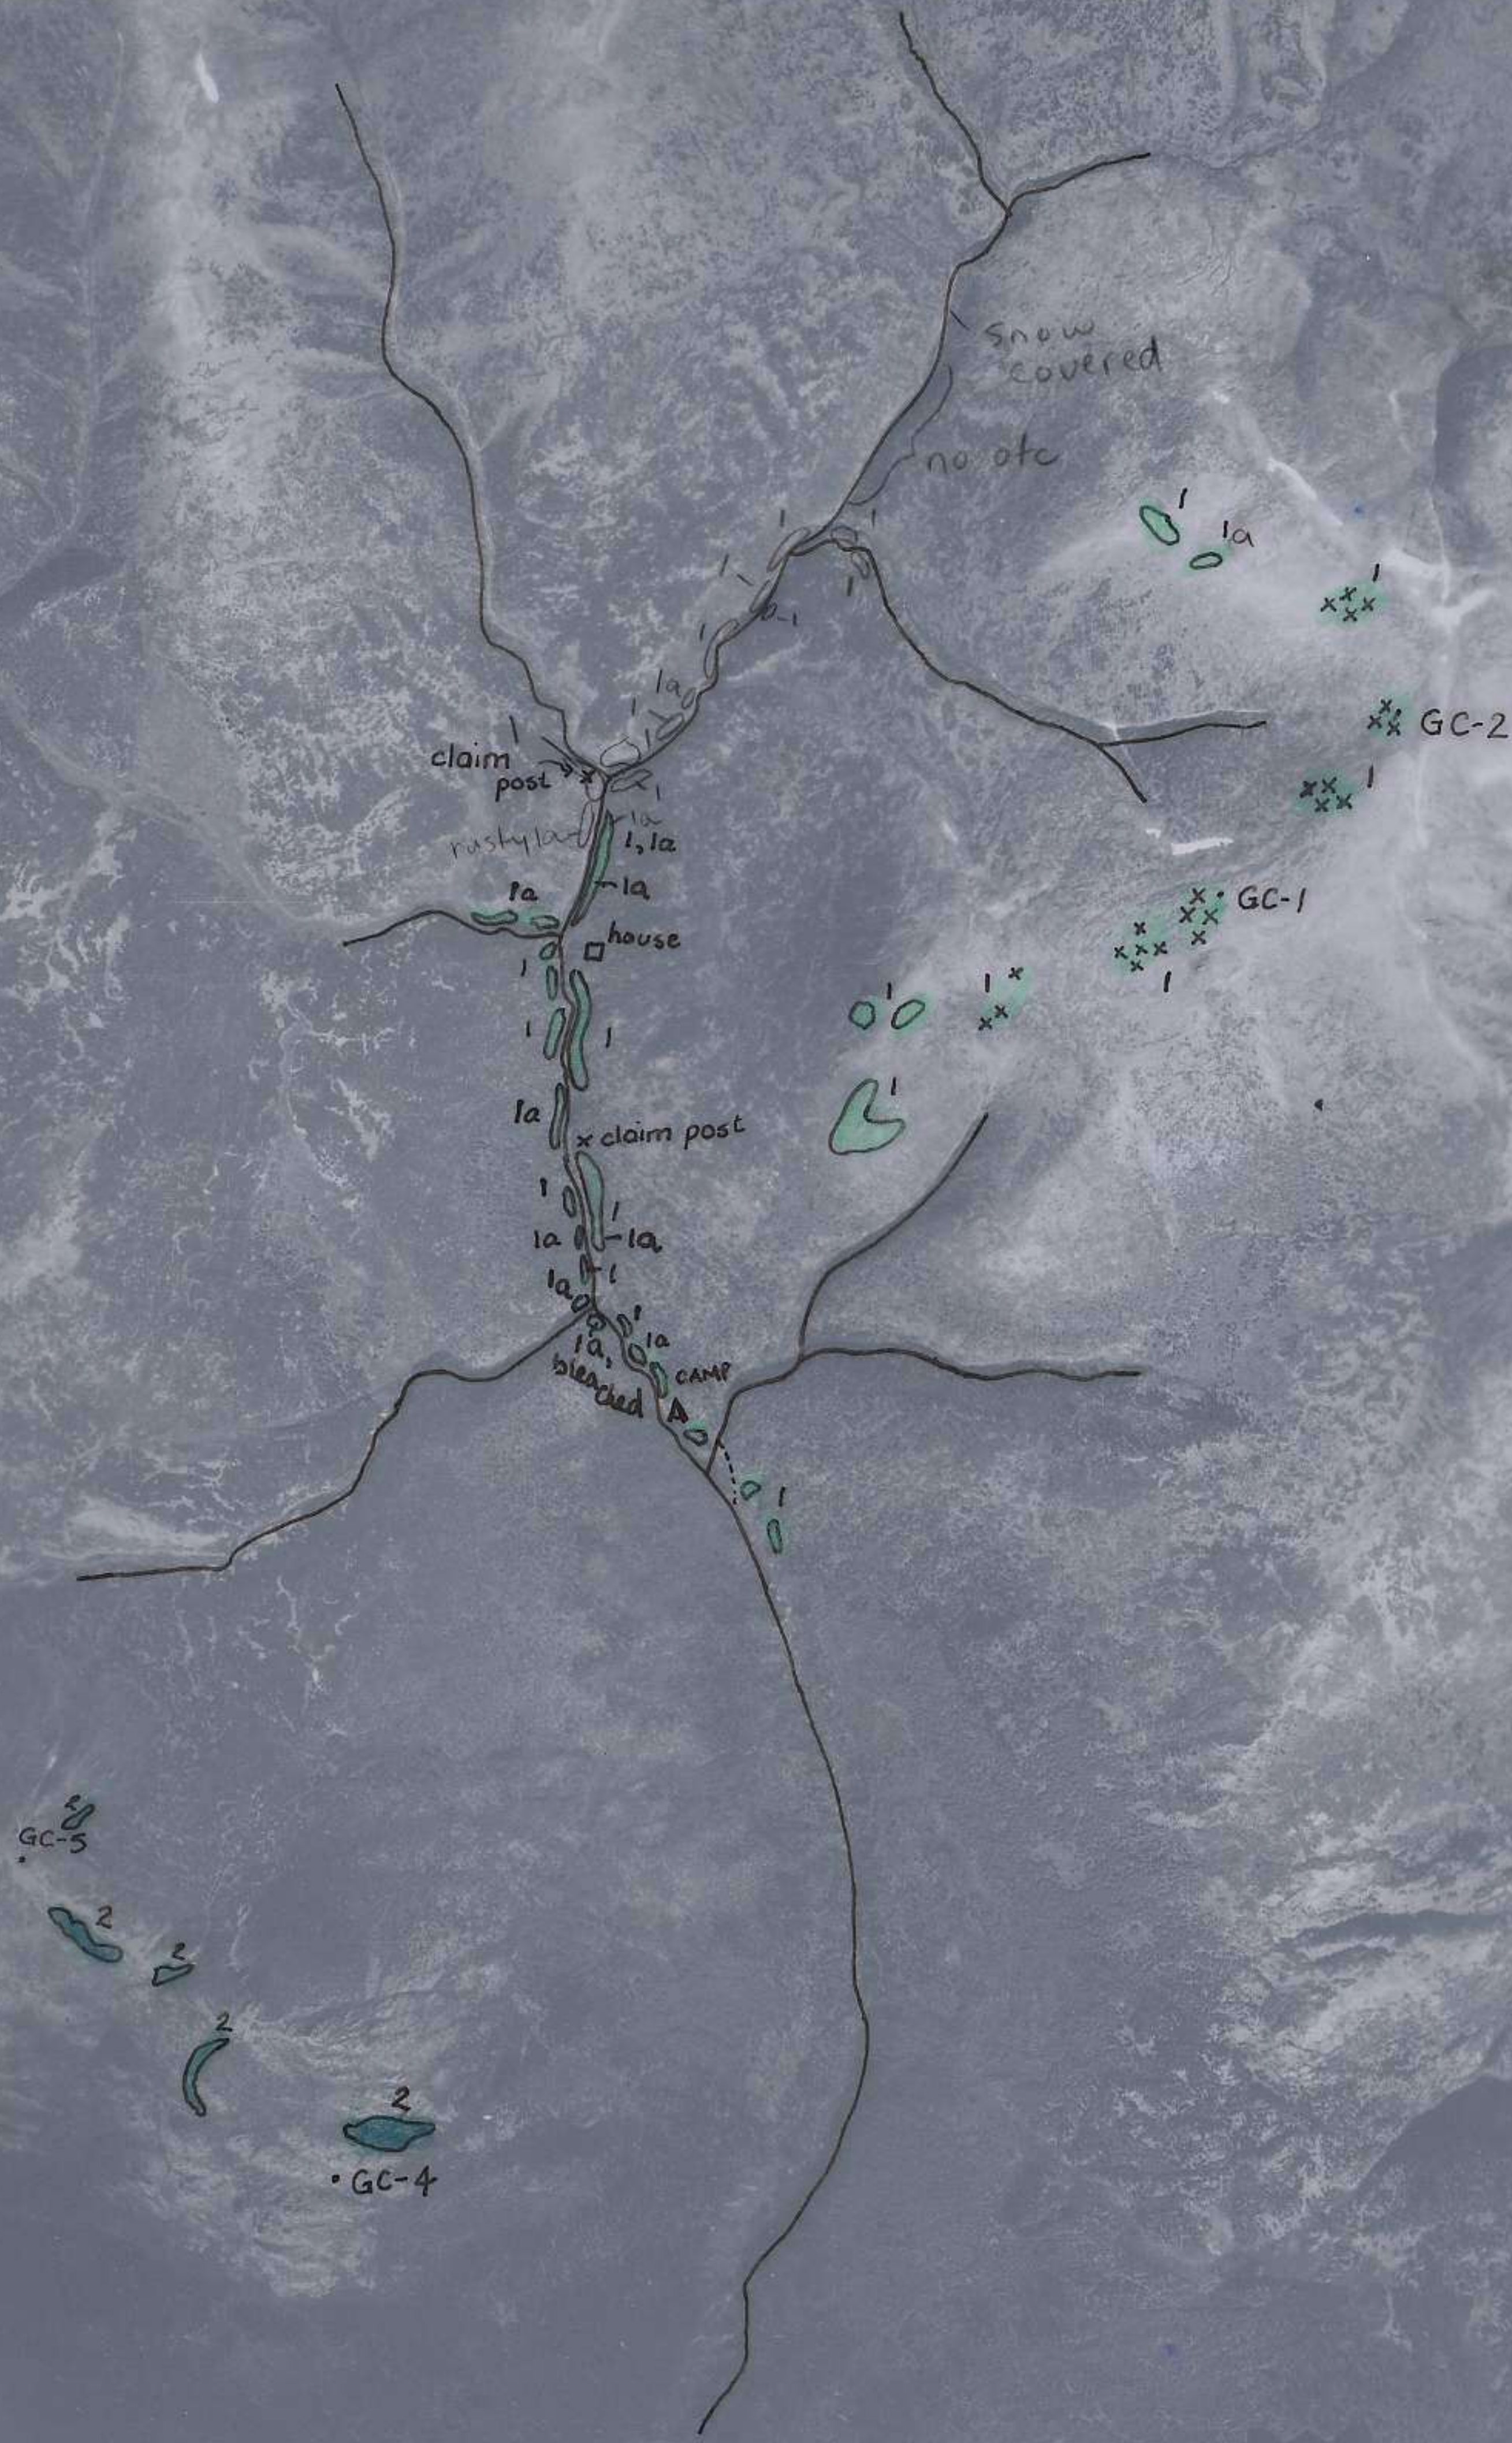

LEGEND

- 2 andesite
- 1a siliceous andesite porphyry
- 1 andesite porphyry

104 M/9E
BC 5686 099
GRAHAM CREEK
Geology

674320

Handwritten initials or notes.