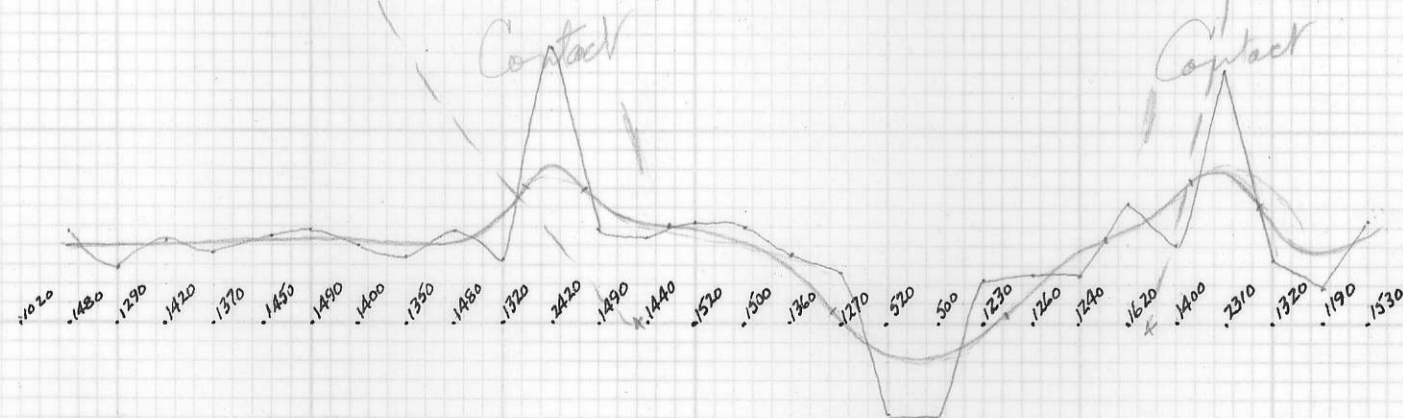

100N

92N

84N

76N

68N

60N

MAGNETOMETER RESULTS
 DUST GROUP
 93 M/8
 1"-400'
 JUNE 1971

88E

92E

96E

100E

104E

108E

112E

674095