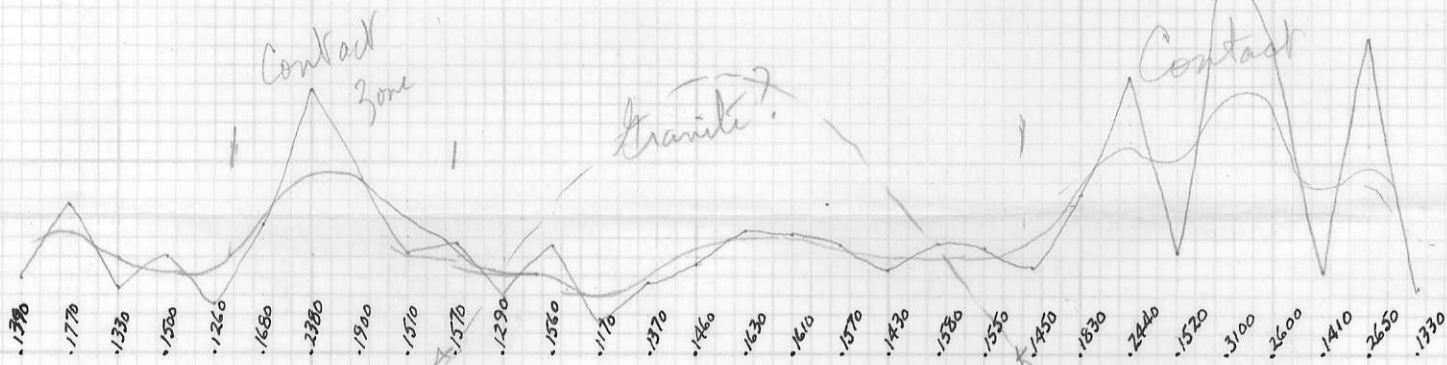

100N

92N

84N

76N

68N

60N

MAGNETOMETER RESULTS
 DUST GROUP
 93 M/8
 1"-400'
 JUNE 1971

88E

92E

96E

100E

104E

108E

112E

674095