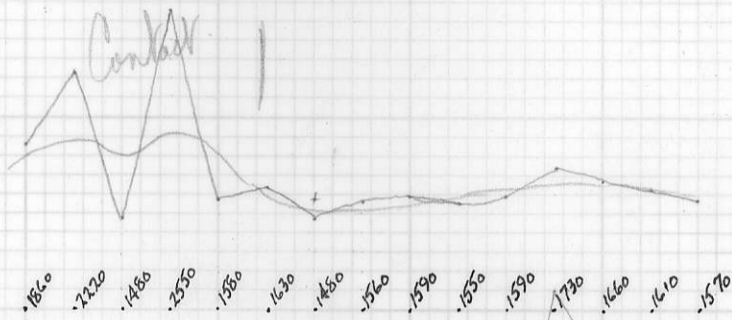

100N

92N

84N

76N

68N

60N

MAGNETOMETER RESULTS
 DUST GROUP
 93 M/8
 1"-400'
 JUNE 1971

88E

92E

96E

100E

104E

108E

112E

674095