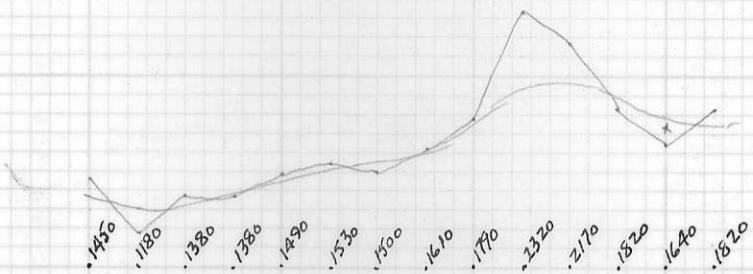

100N

92N

84N

76N

68N

60N

MAGNETOMETER RESULTS
 DUST GROUP
 93 M/8
 1"-400'
 JUNE 1971

88E

92E

96E

100E

104E

108E

112E

674095