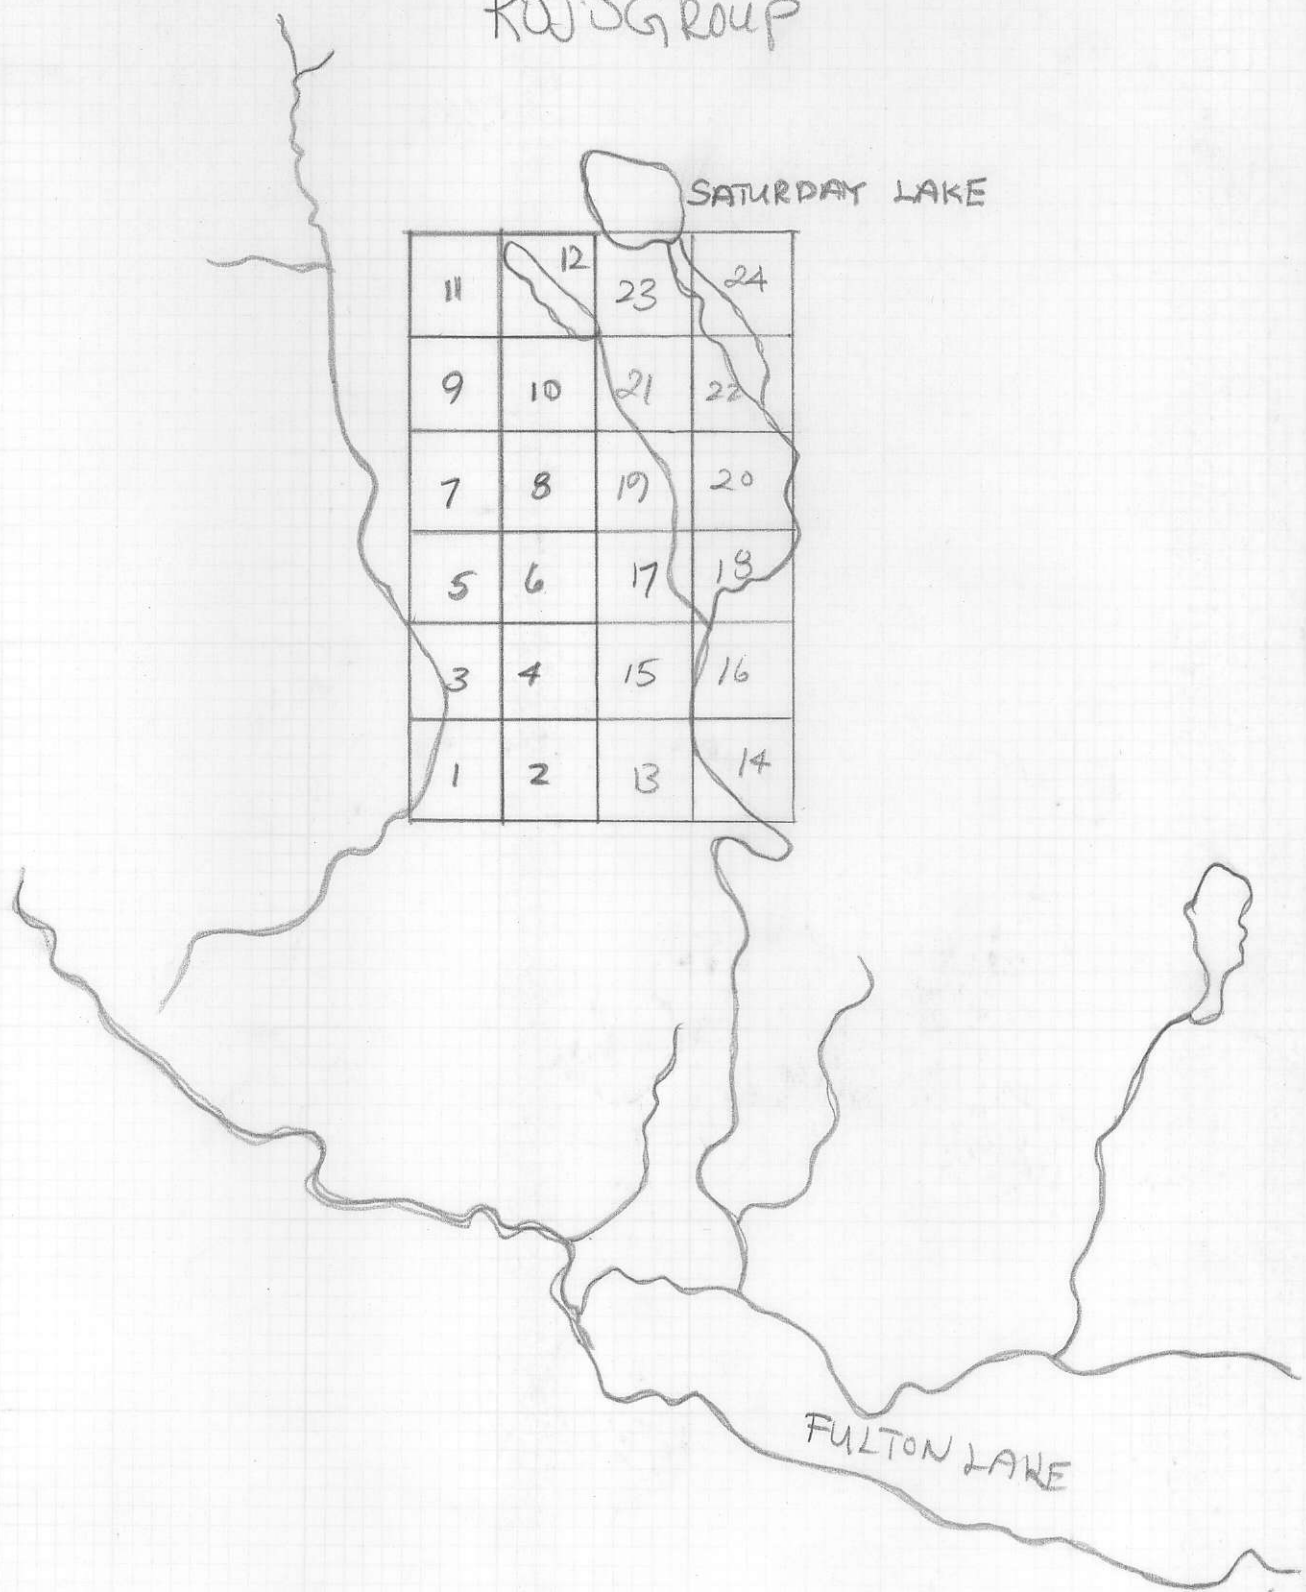

ROAD GROUP

SATURDAY LAKE

11	12	23	24
9	10	21	22
7	8	19	20
5	6	17	18
3	4	15	16
1	2	13	14

FULTON LAKE

ROJO 93L/16W
673795