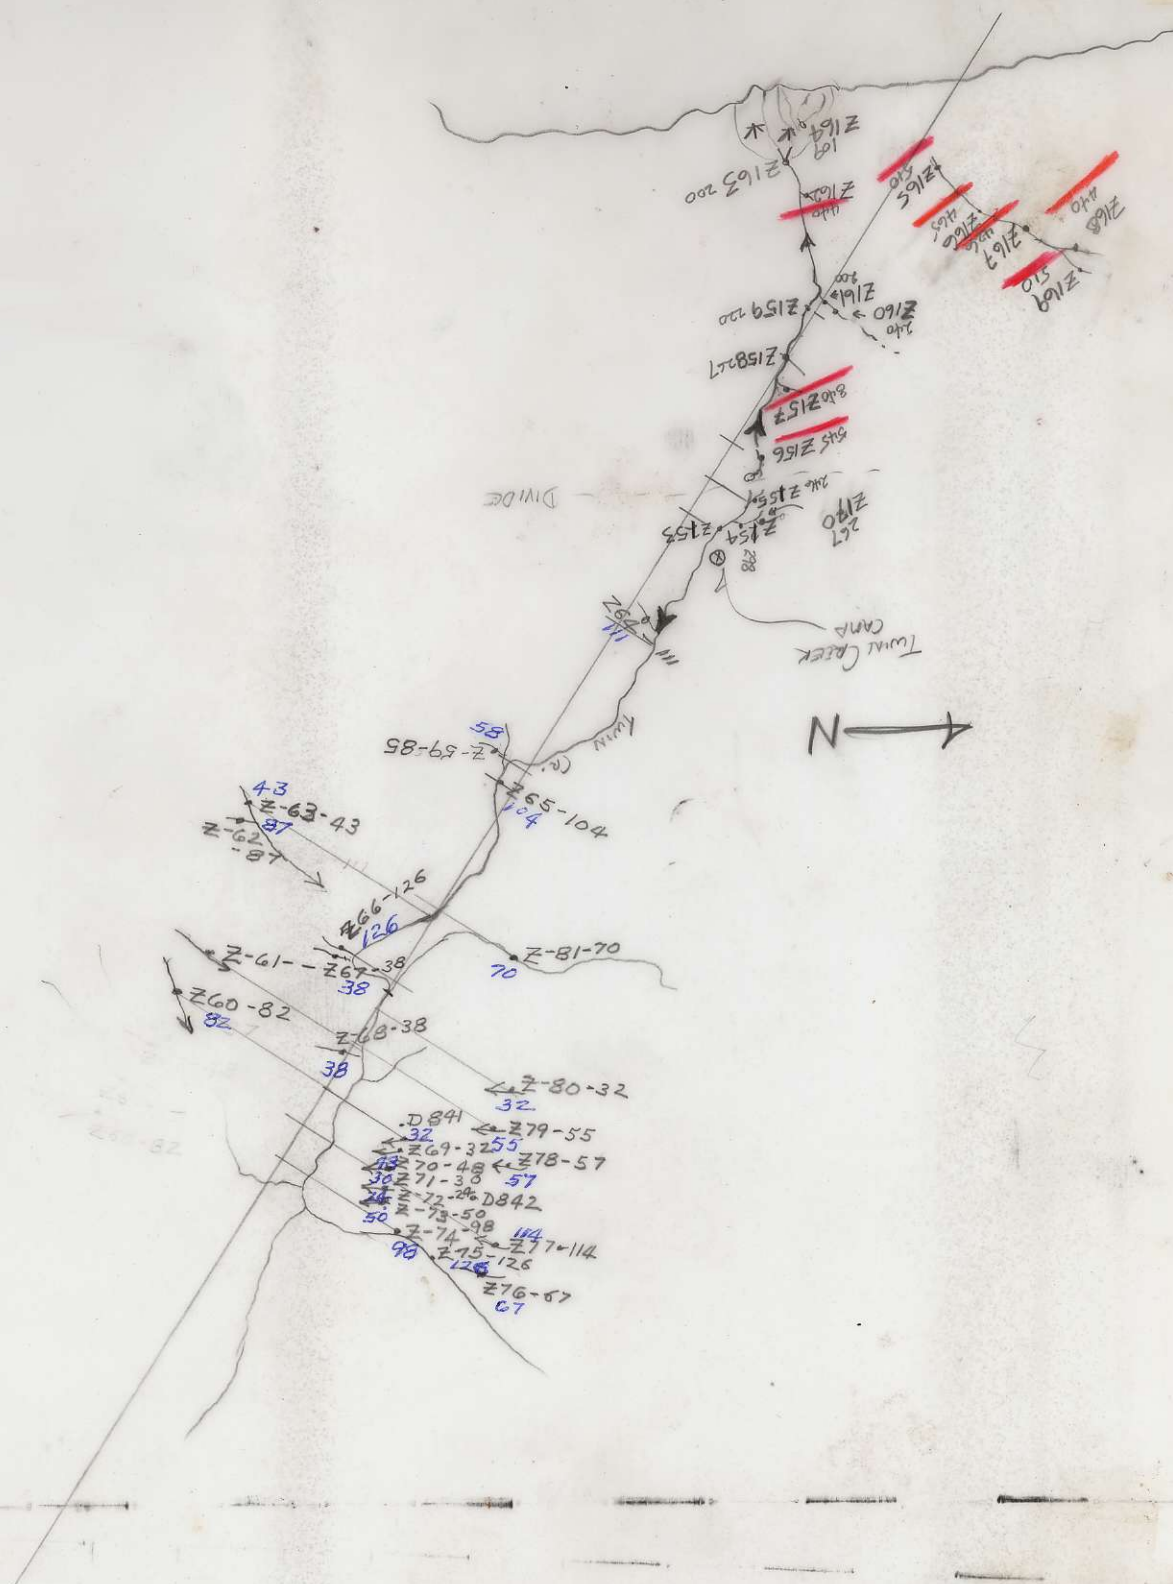

Z 85-42
 Z 82 C-252
 Z 87-136
 Z 88-59
 Z 89

Felspar porph.
Chalco.

Z 85-252
 Z 82 A-545
 545
 Z 84 196
 195
 Z 84
 III

Andesite
85

9E porph

Andesite

433
 Z 87
 262

SE porph
 felspar porph
 andesite alt.
 Andesite.

dike, plus or embayment of batholith of Q-E, P-F porph.

Purple andesite

Z 81
 260
 82

45-0142
 469-50
 85
 84
 1172

rusty

purple andesite

Felspar porph.

Madachite
 190.3
 Stake # 1011
 52

2059:7

673219
TWIN CREEK

JULY 18-28, 1969.
 CAMP Δ
 JOHN + DAVE
 PHOTO-BC 2059:7

D841 } No results
842 }

2059:7