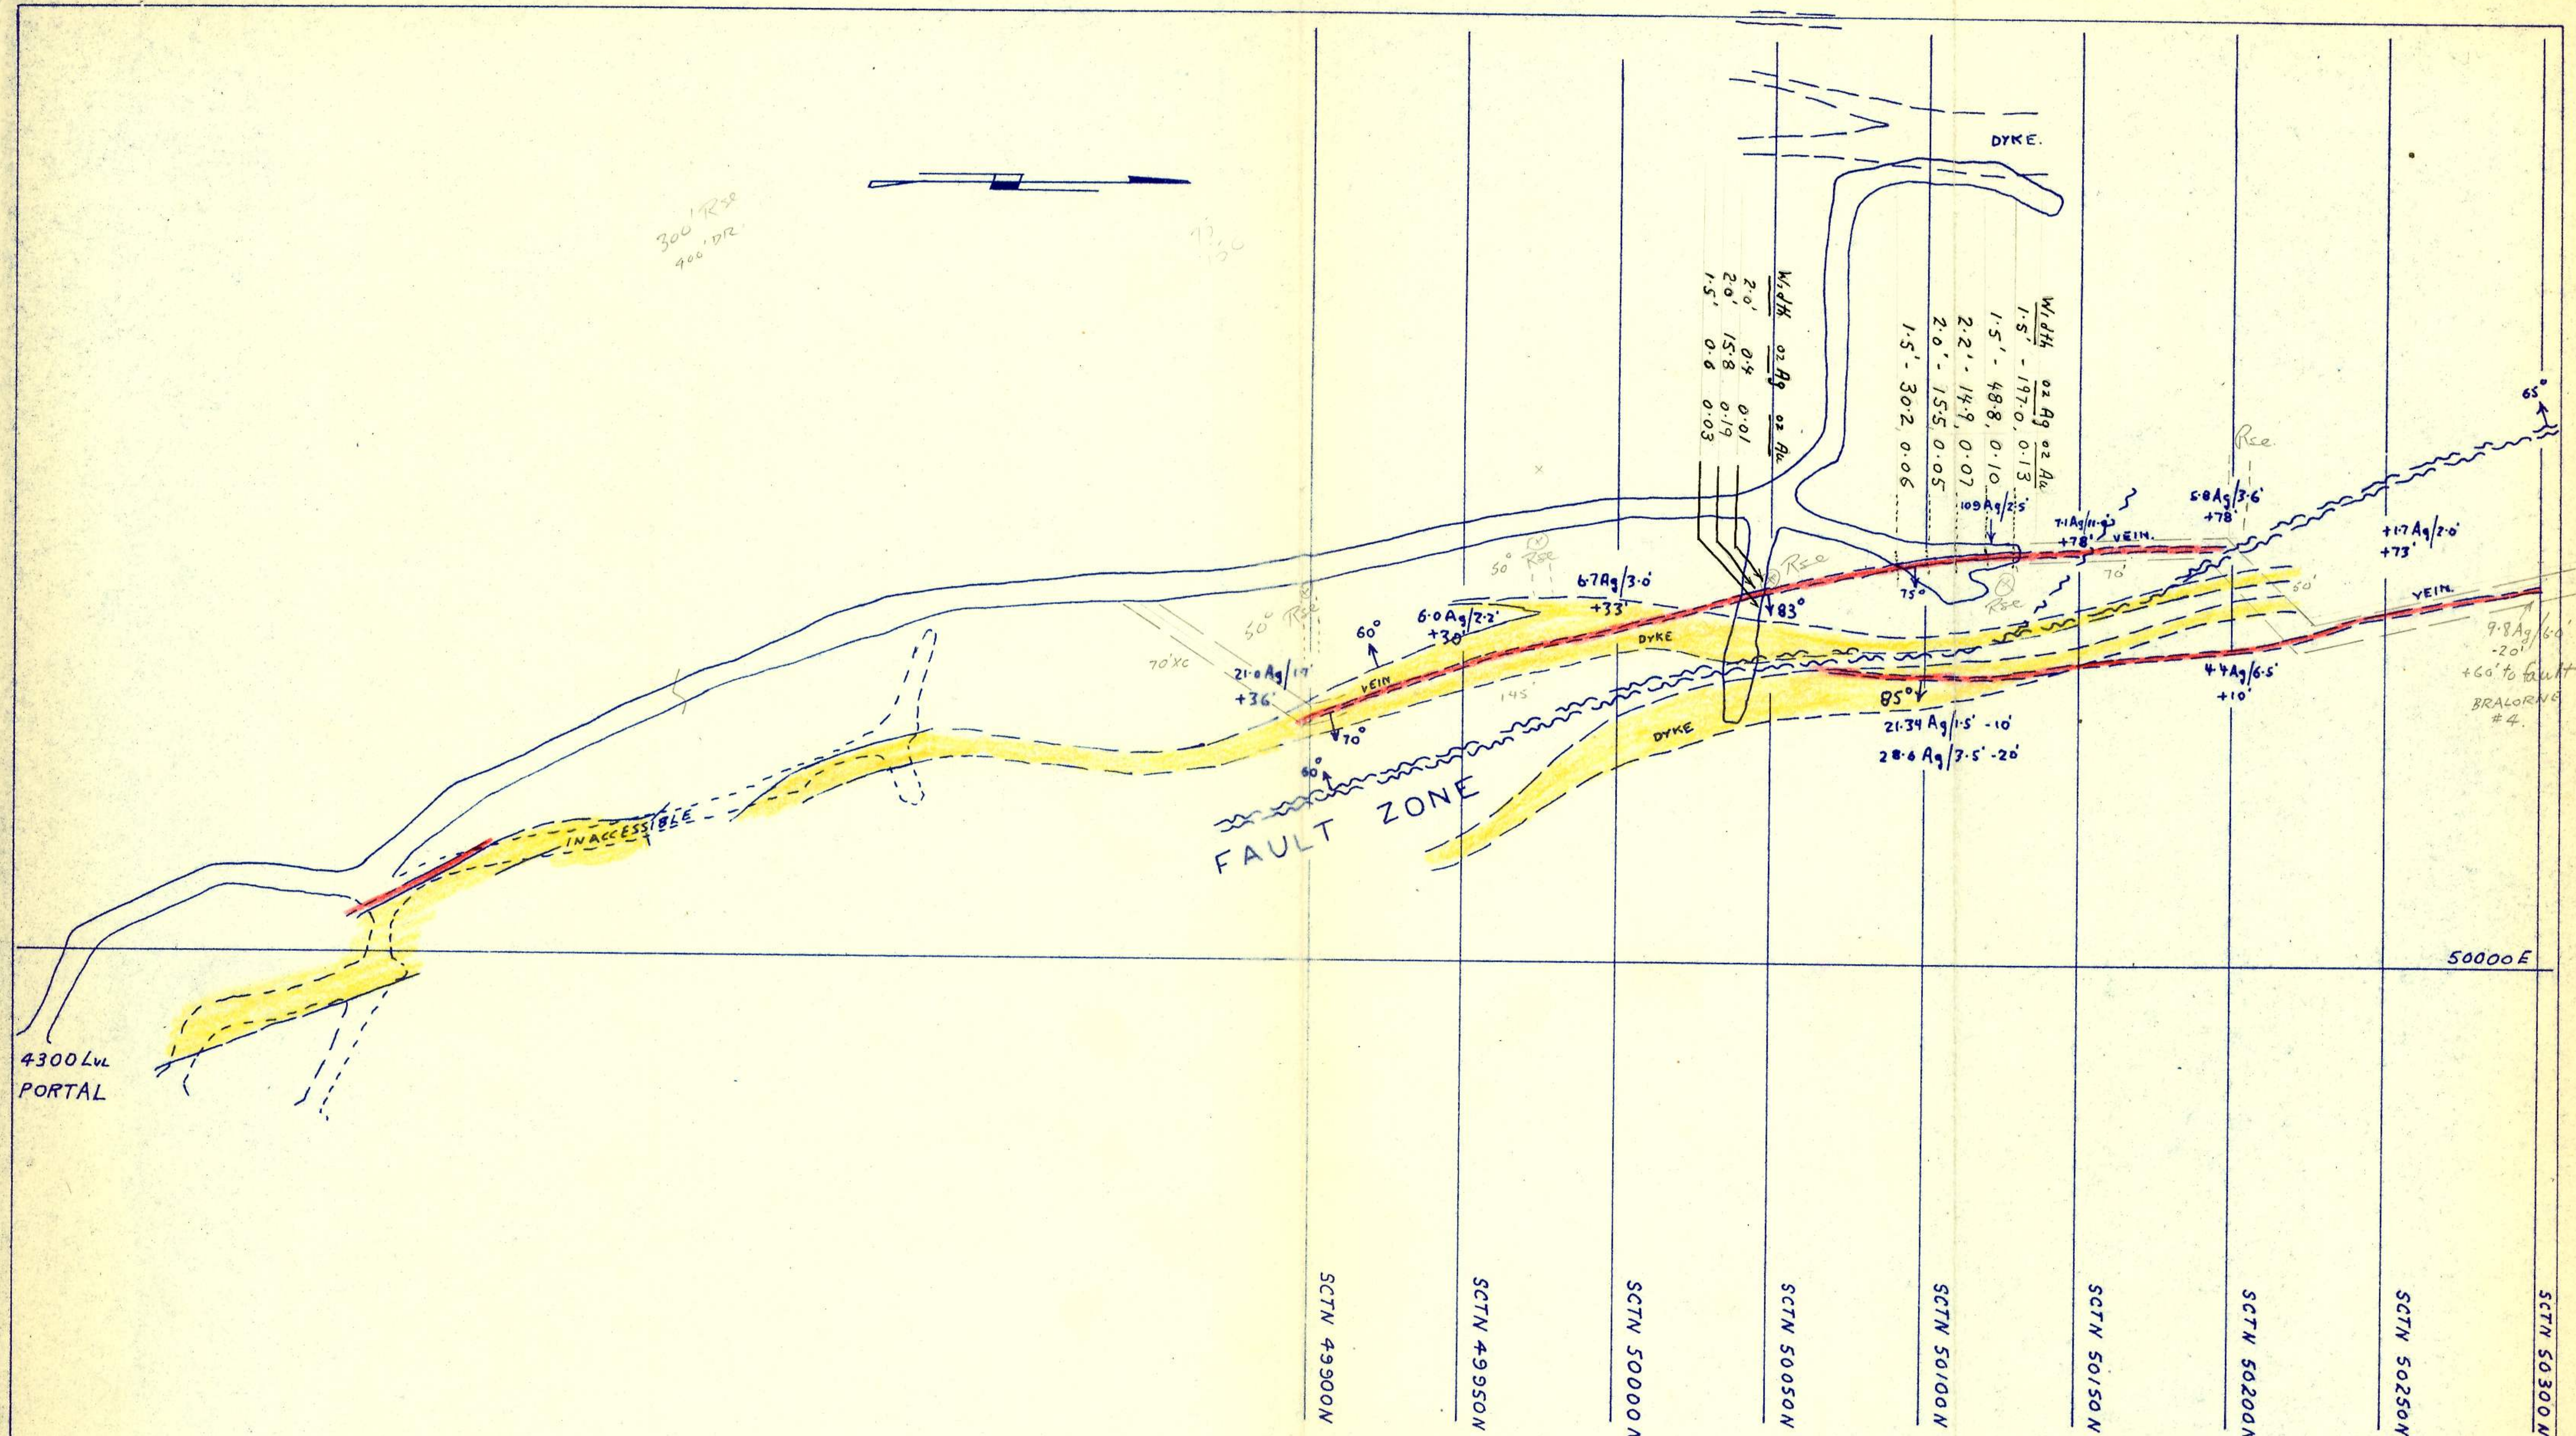

300' R30
400' DR

4300 Lvl
PORTAL

INACCESSIBLE

FAULT ZONE

DYKE

DYKE

DYKE

VEIN

VEIN

9.8 Ag/6.0
-20'
to fault
BRALORNE
#4

SCTN 49900N
SCTN 49950N
SCTN 50000N
SCTN 50050N
SCTN 50100N
SCTN 50150N
SCTN 50200N
SCTN 50250N
SCTN 50300N

50000E

PLAN VIEW - 4300 LEVEL
No. 1 ZONE
1" = 50'

673126

FELDSPAR PORPHYRY
 SULPHIDES

PLAN VIEW - 4300 LEVEL
 No. 1 ZONE
 1" = 50'