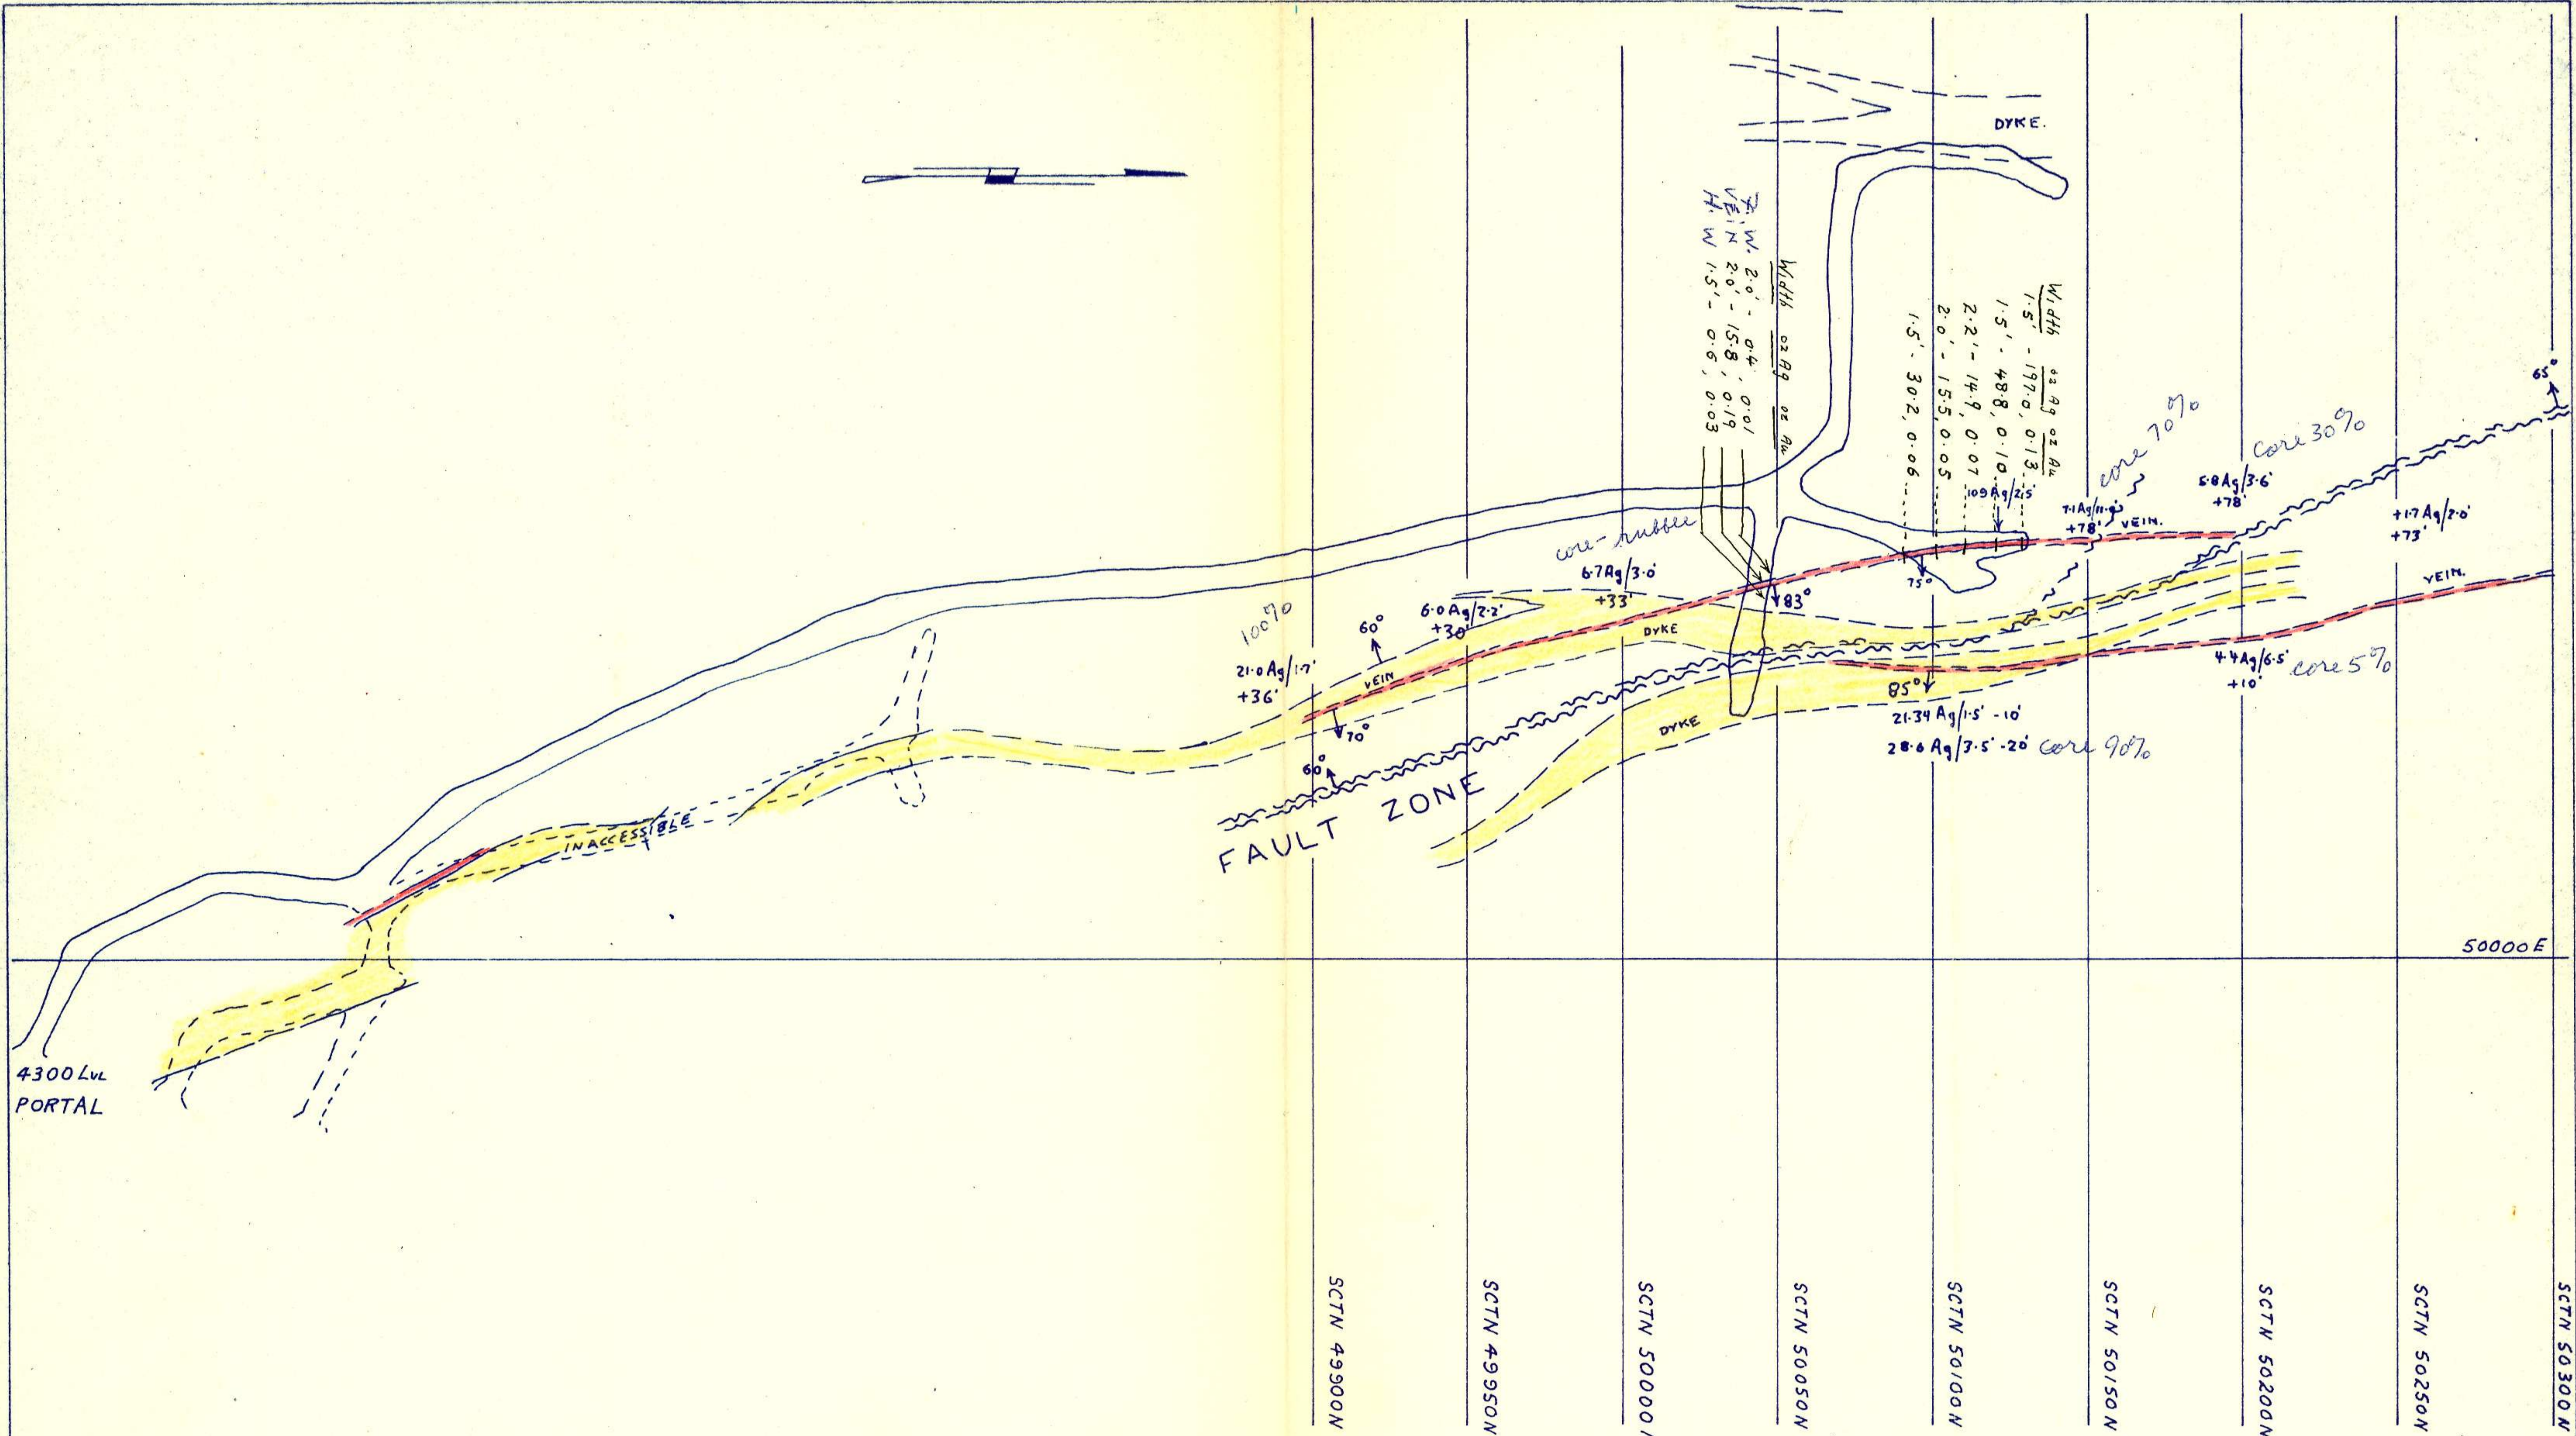

300' R30
400' DR

4300 Lvl
PORTAL

INACCESSIBLE

FAULT ZONE

DYKE

DYKE

DYKE

VEIN

VEIN

9.8 Ag/6.0
-20'
to fault
BRALORNE
#4

SCTN 49900N
SCTN 49950N
SCTN 50000N
SCTN 50050N
SCTN 50100N
SCTN 50150N
SCTN 50200N
SCTN 50250N
SCTN 50300N

50000E

PLAN VIEW - 4300 LEVEL
No. 1 ZONE
1" = 50'

673126

FELDSPAR PORPHYRY
 SULPHIDES

PLAN VIEW - 4300 LEVEL
 No. 1 ZONE
 1" = 50'