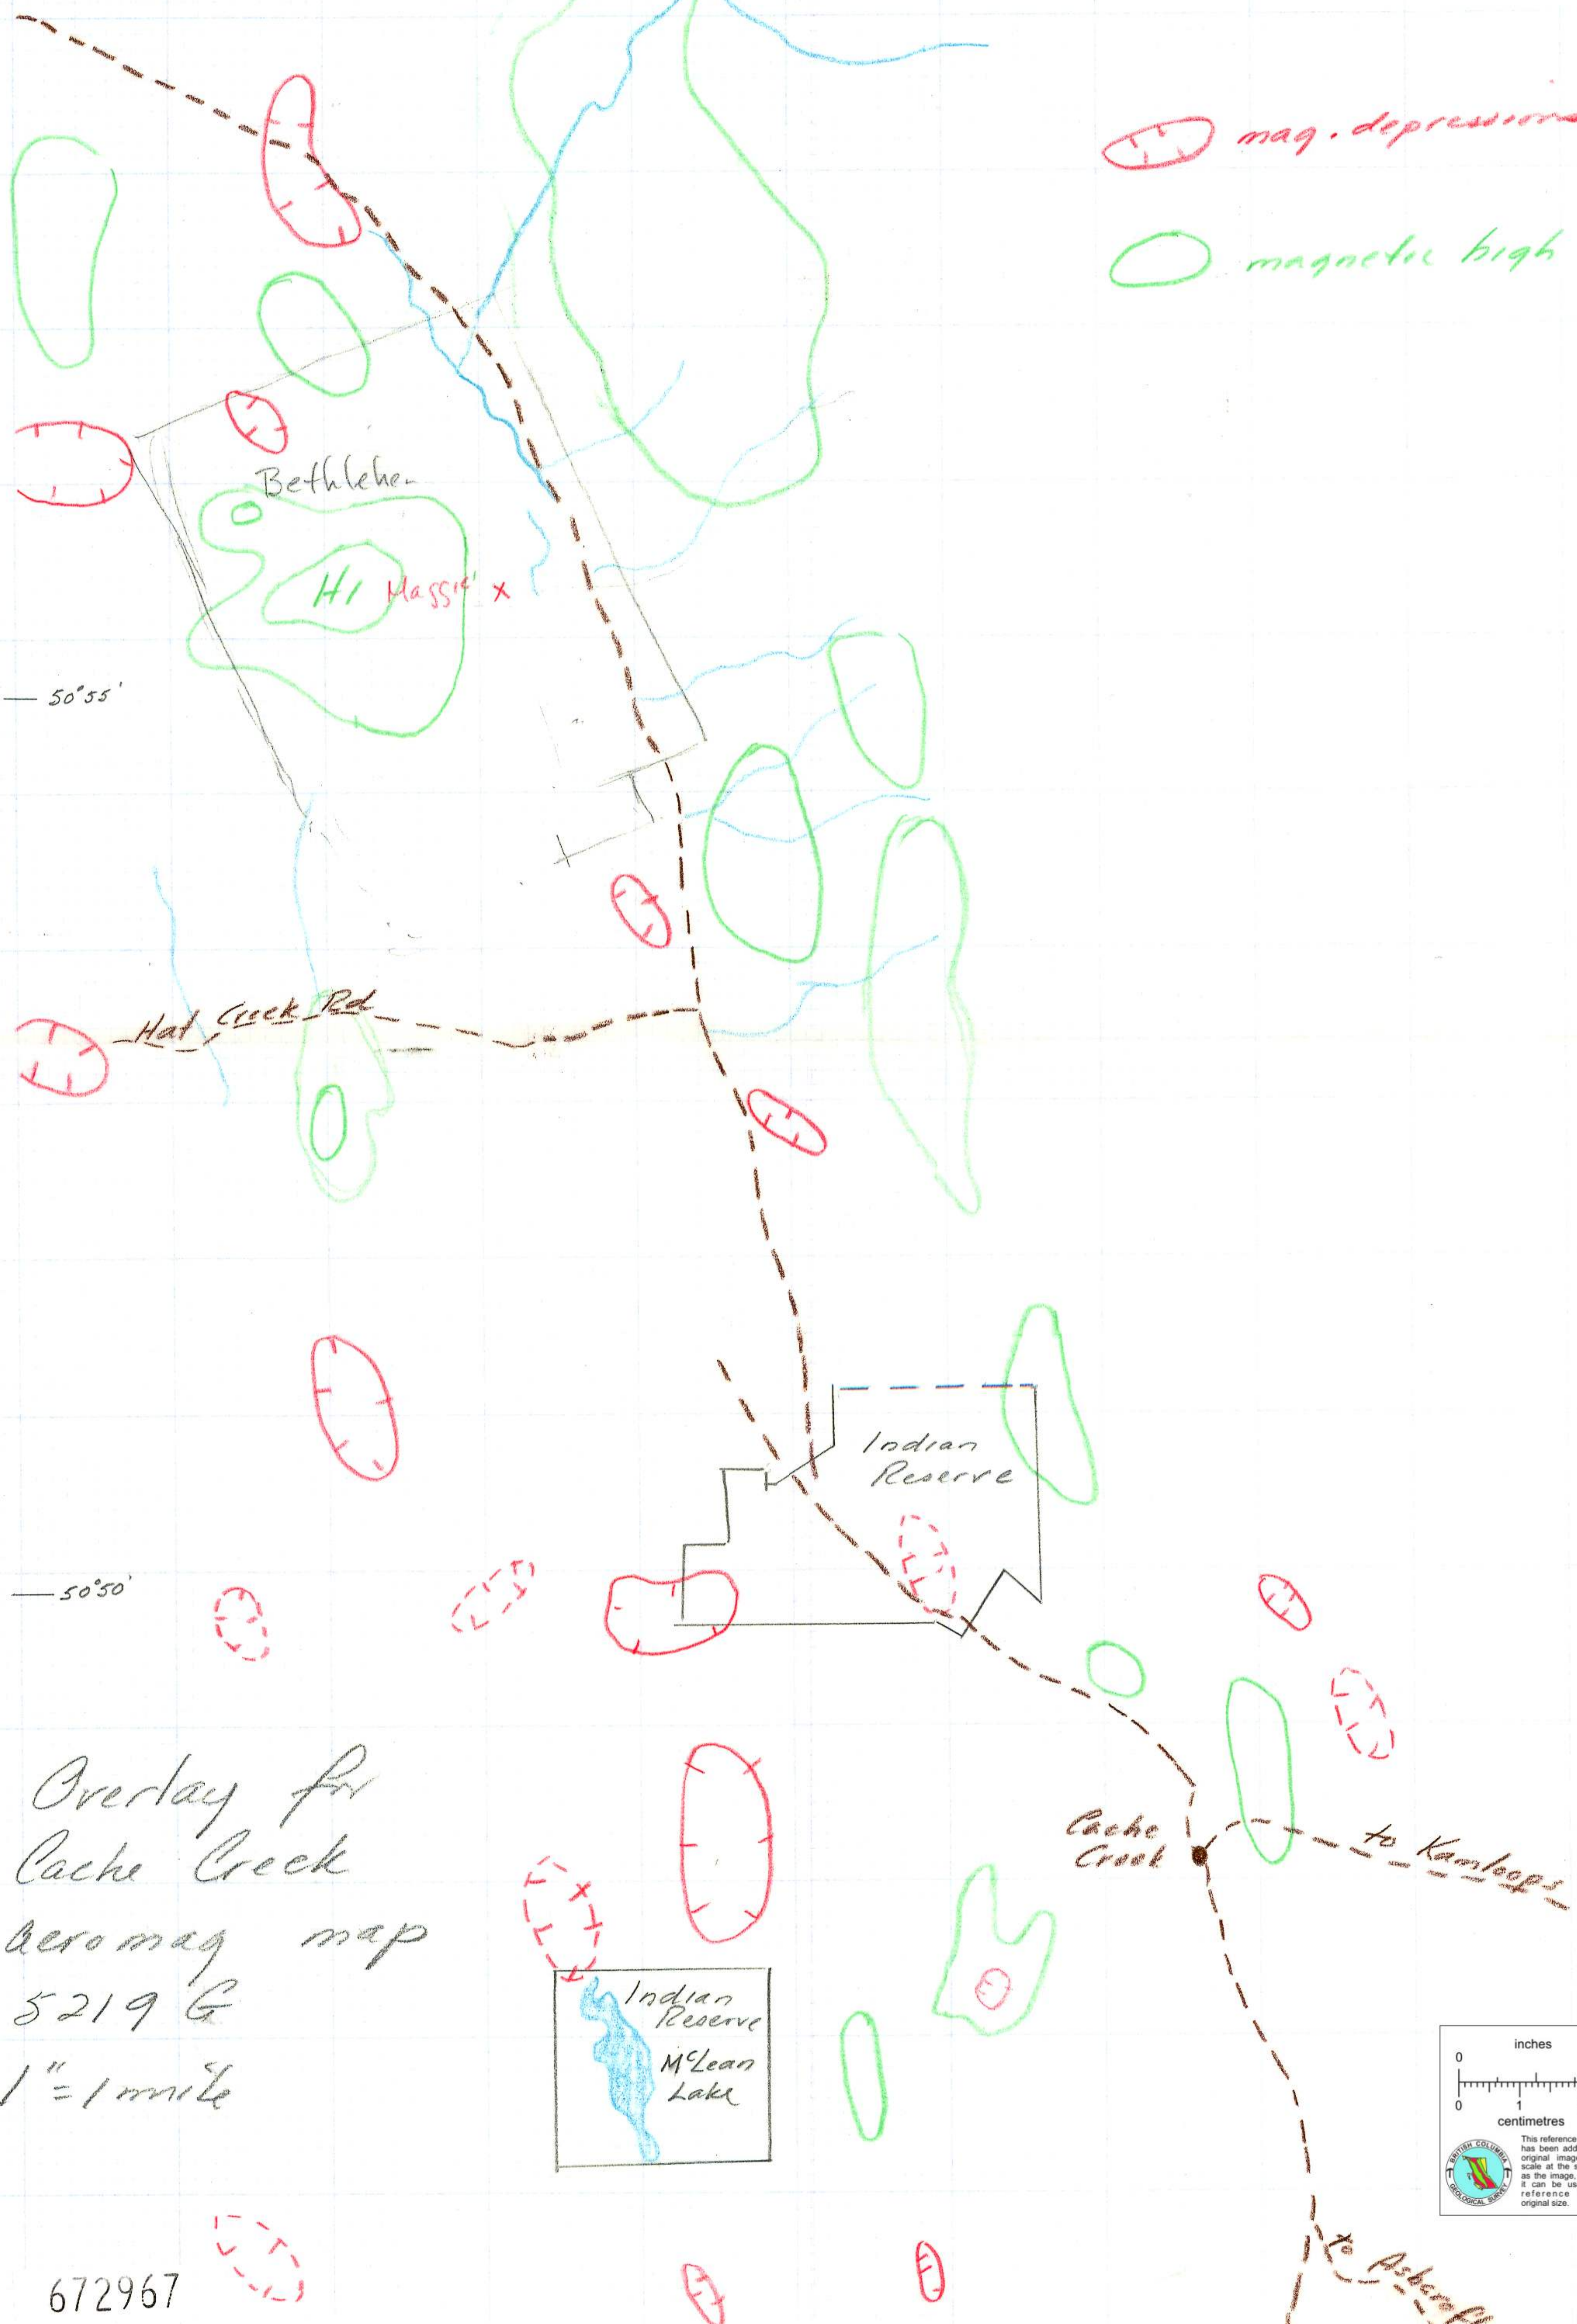

121°30' — 51°00'

121° — 51°25'

121°20'

— 50°55'

— 50°50'

Overlay for
Cache Creek
aeromag map
5219 G
1" = 1 mile

672967