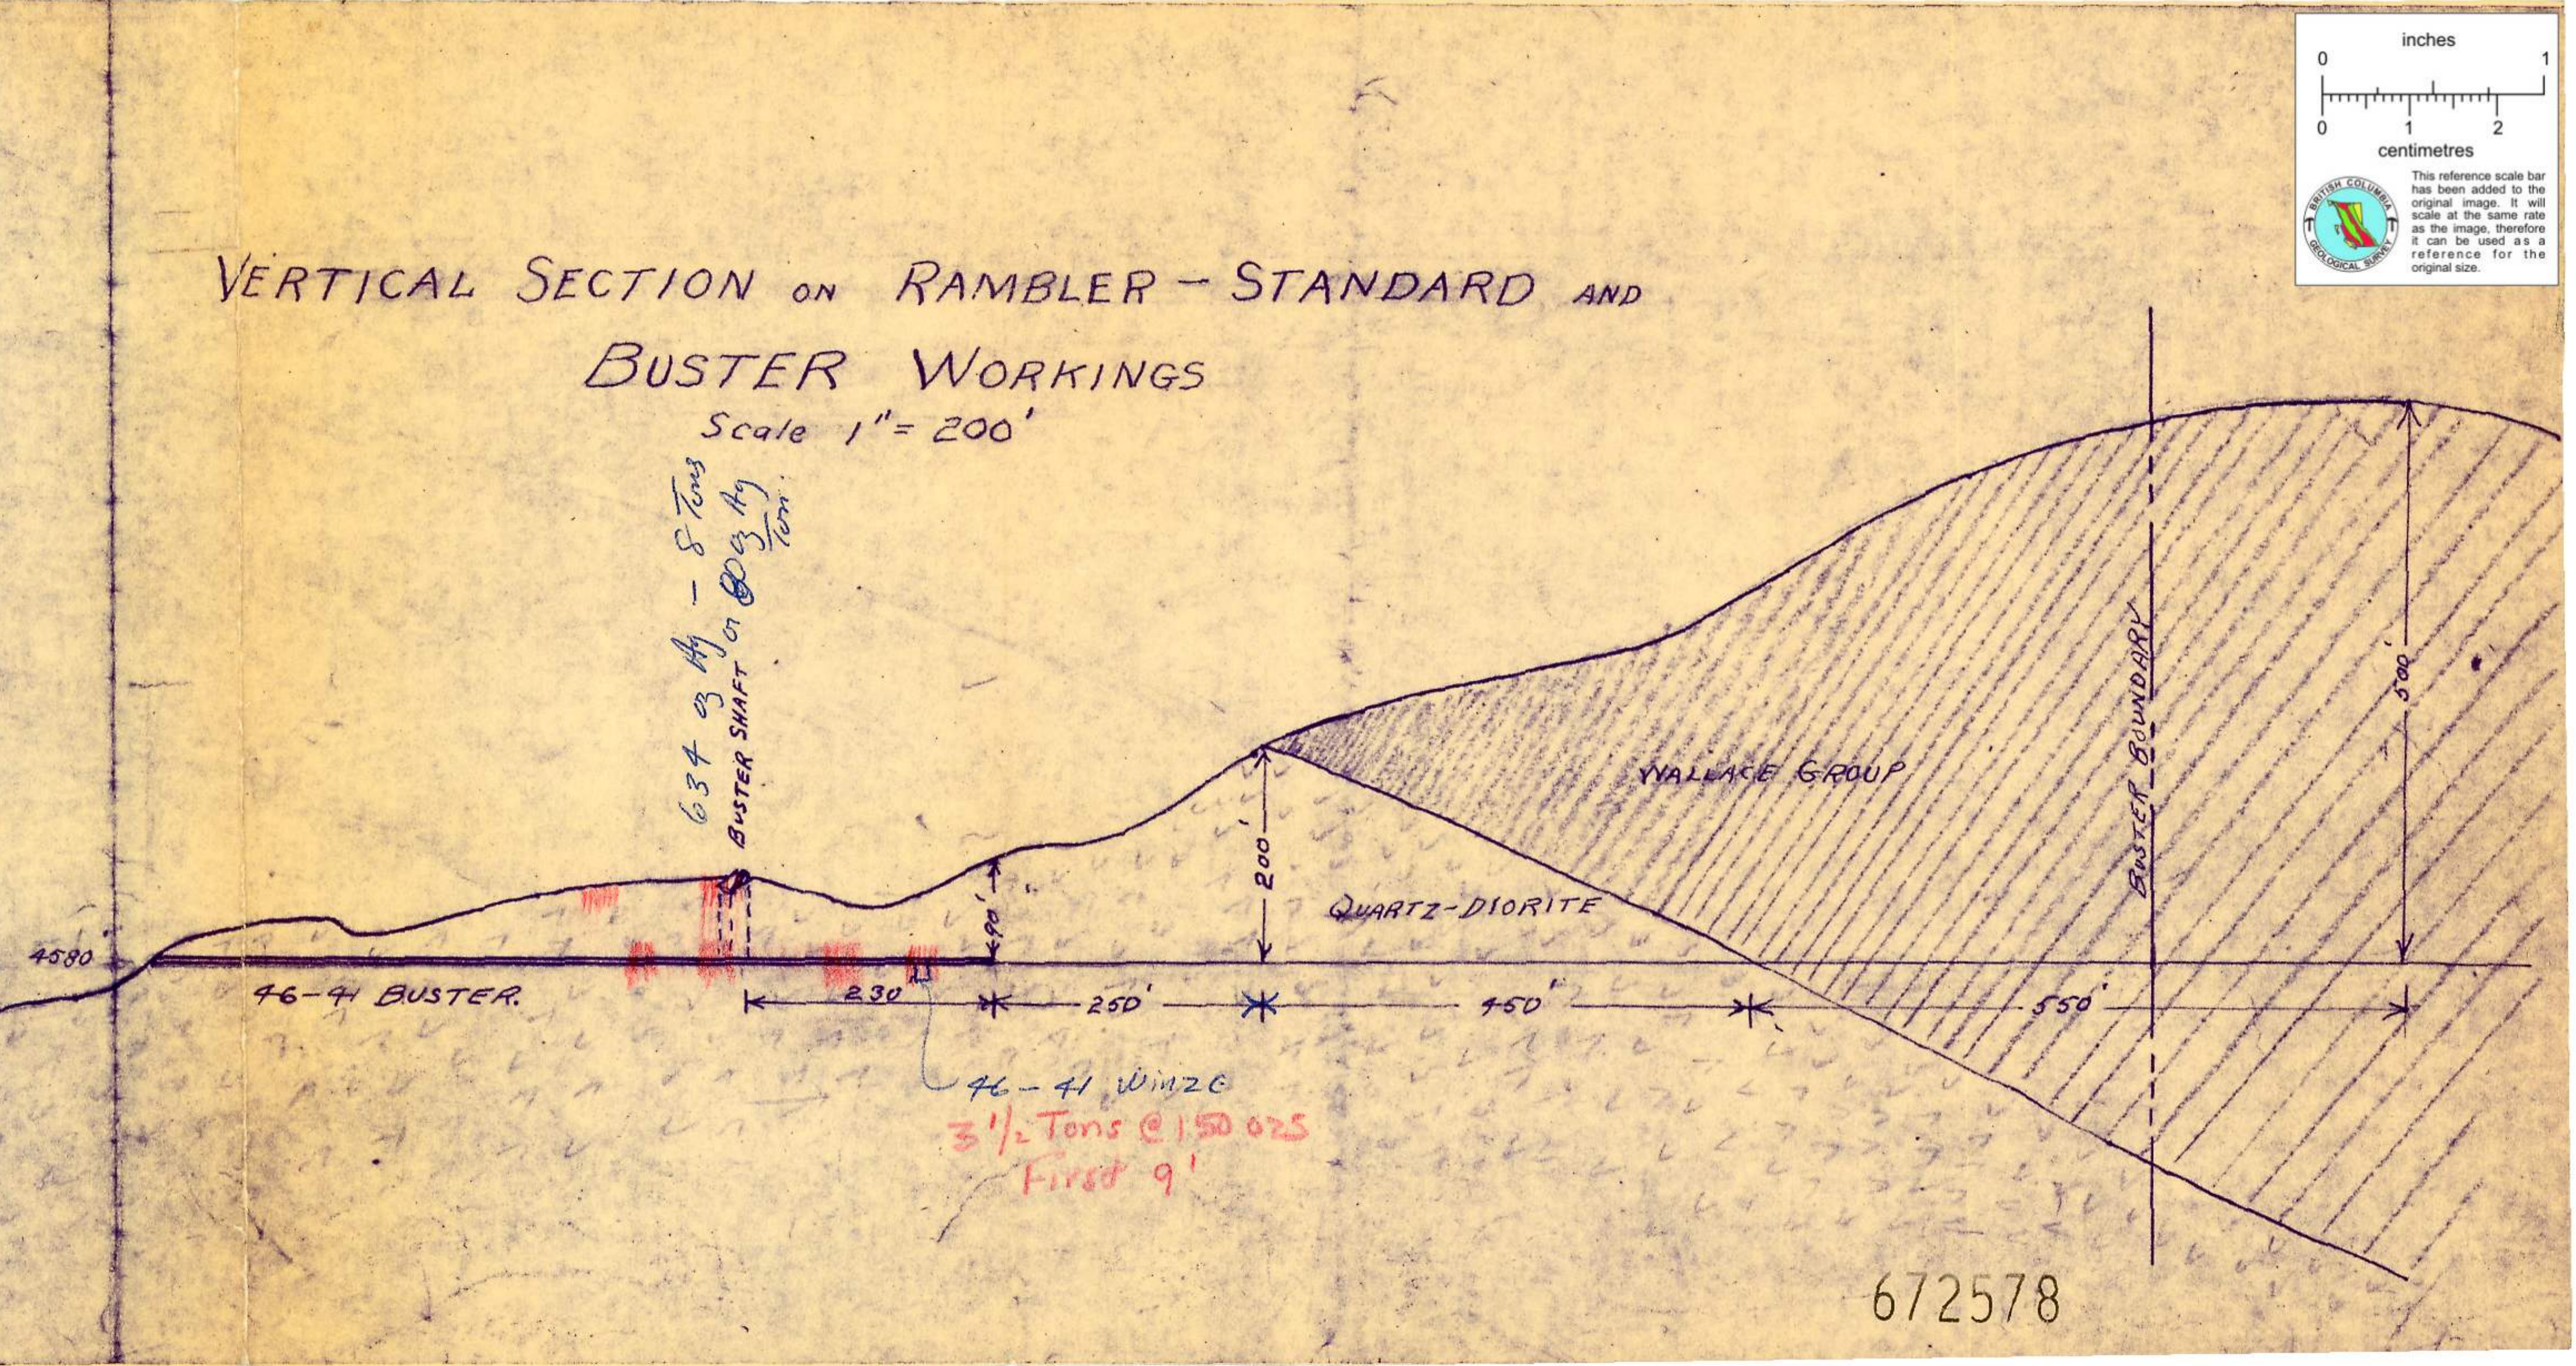

Misc Production.

Gold Drop. 1926-1941 8 Tons 207 g Ag 33 g Zn.  
 Highland Silver 1949 13 Tons 867 g Ag 67 g Hg Zn  
 Home state 1940-1941 500 Tons. 223 g Au. 437 g Ag.

4280' RAMBLER. 1905-1939 Rambler. 117 Tons 2,069 g Ag - 180 g Zn.  
 100'

Inclined shaft on Rambler 1900-1915. 75 Tons. 15,000 g Ag. 200 g Zn.

STANDARD 60'  
 Standard Function. 1914-1935. 165 Tons. 16,234 g Ag. - 100 g Hg per Ton.

672578