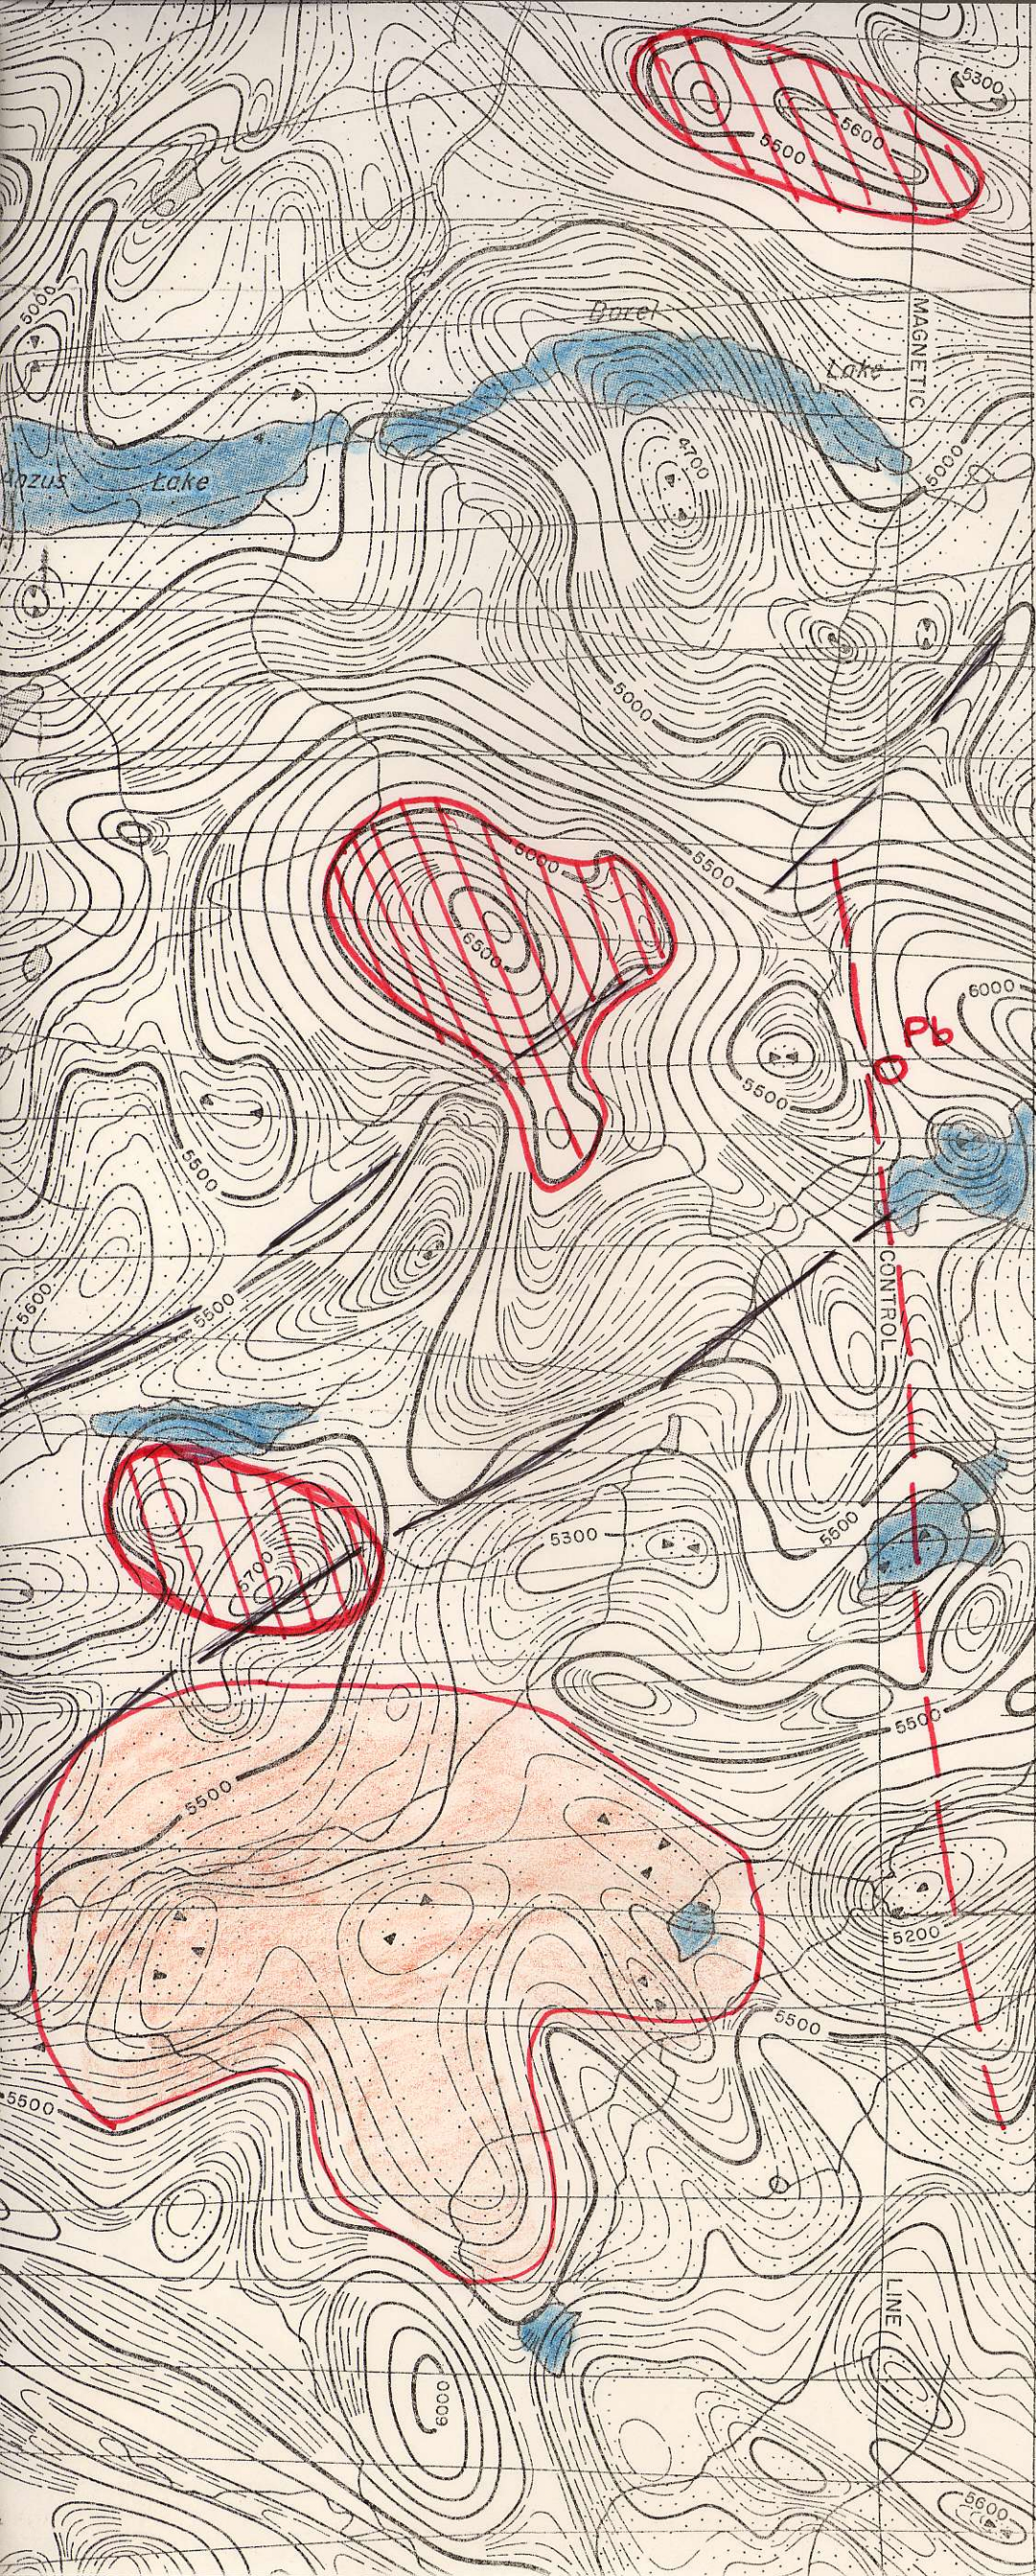

OOTSA LAKE GP.
- basalt, andesite

OOTSA L.K. GP.

- rhyolite, dacite
plug?

Anzusa Lake

Borel Lake

OOTSA LAKE GP.
- basalt, andesite

TAKLA
andesite, basalt, argillite

GLACIAL
COVER

TOPLEY
INTRUSIVE

OOTSA L.K. GP.
- basalt, andesite

Pb

OOTSA LAKE GP.
- rhyolite, dacite

OOTSA
basalt, andesite

OOTSA LAKE GP.
- basalt, andesite

NTS 92 F/14

1:50,000

GEOCHEM
ENDAKO GP.

672387

SILT SAMPLES U, Mo, Cu, Zn, As, Au

NTS 92 F/14
1" = 1 MI.
AEROMAG.

55'

Joins Map 1589G, Hallett Lake

CAMP LAKE

50'

LINE