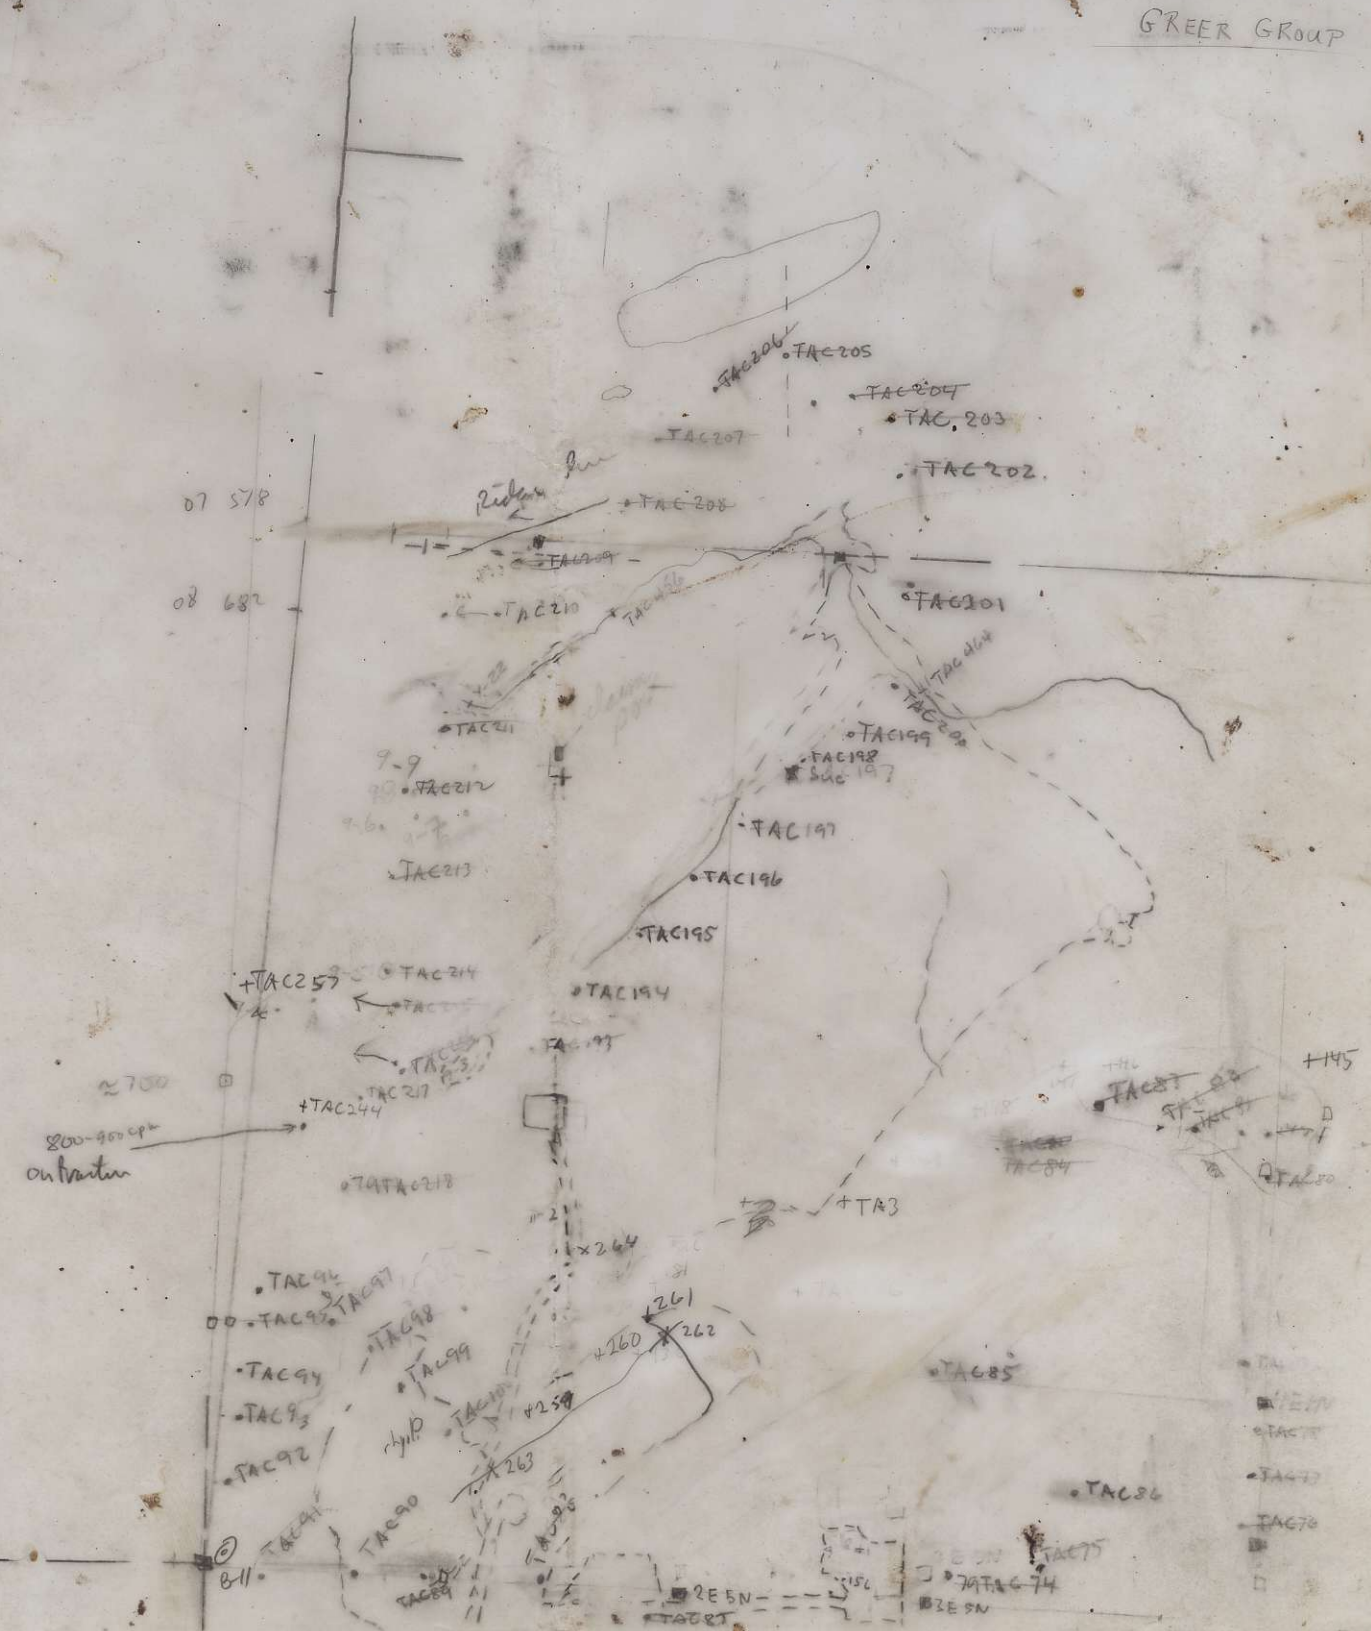

↑
.75
Km
TAC 467

GREER

93F 16.

B.C.

↑
lignite
in sand

lignite

146 TAC 469
*

↑
N

BCA 030 210

672347

3530

x

x

3560

3480

3480

x 3200

1. Point to point
sky data

GREER GROUP

hyalite in Green 4
~250-350 SAC

GREER 4