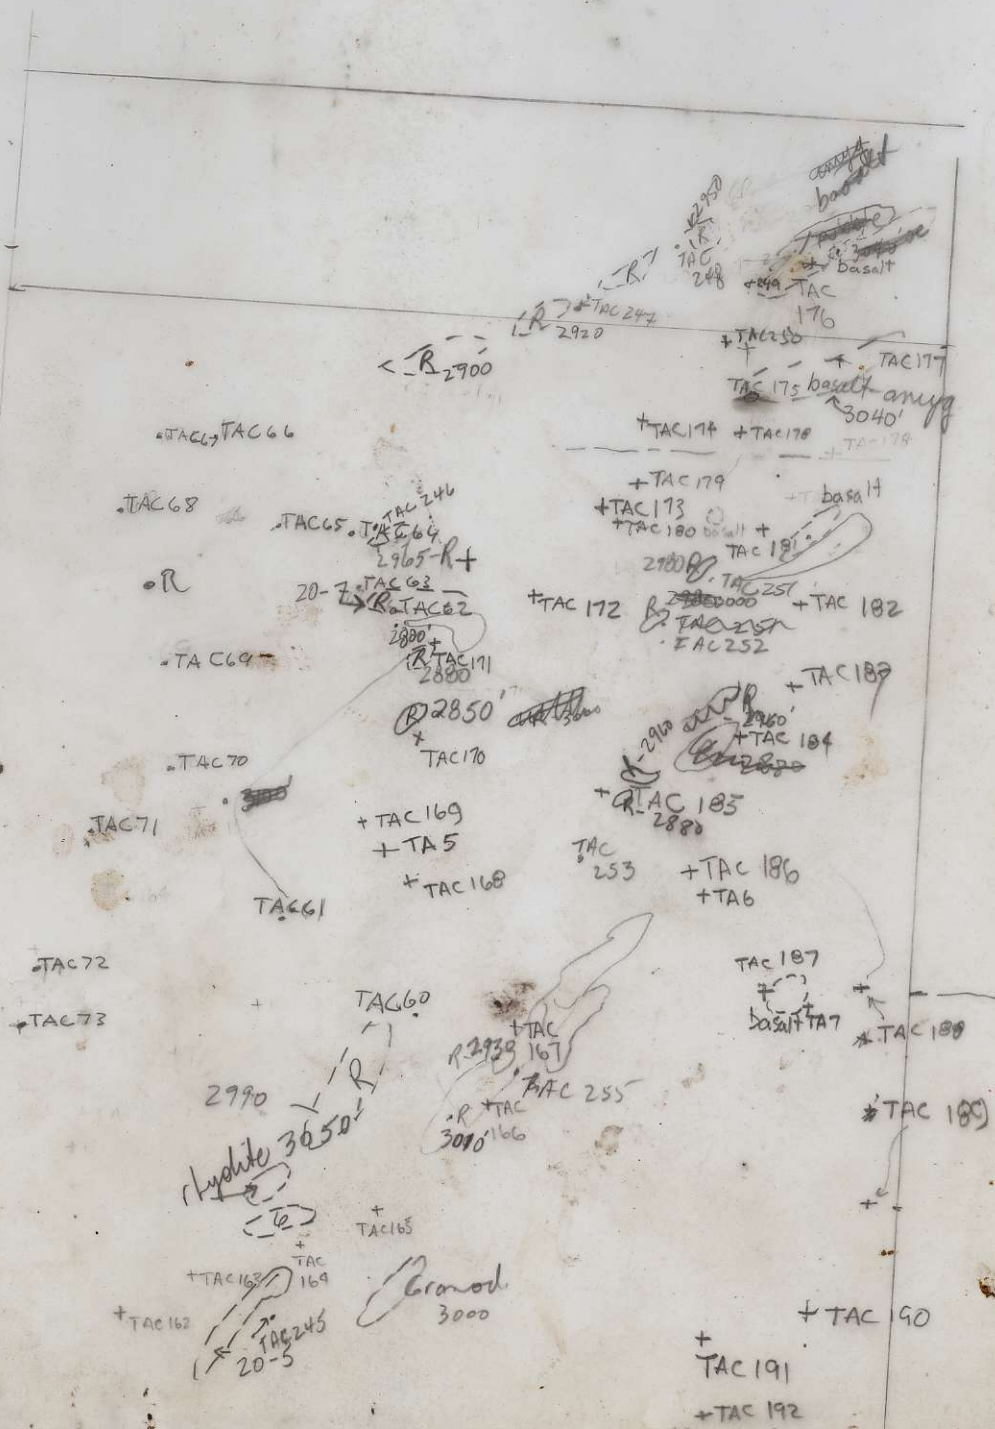

↑
.75
Km
TAC 467

GREER

93F 16.

B.C.

↑
lignite
in sand

lignite

146 TAC 469
*

↑
N

BCA 030 210

672347

3530

x

x

3560

3480

3480

x 3200

1. Point to point
sky data

GREER GROUP

hyalite in Green 4
~250-350 SAC

GREER 4