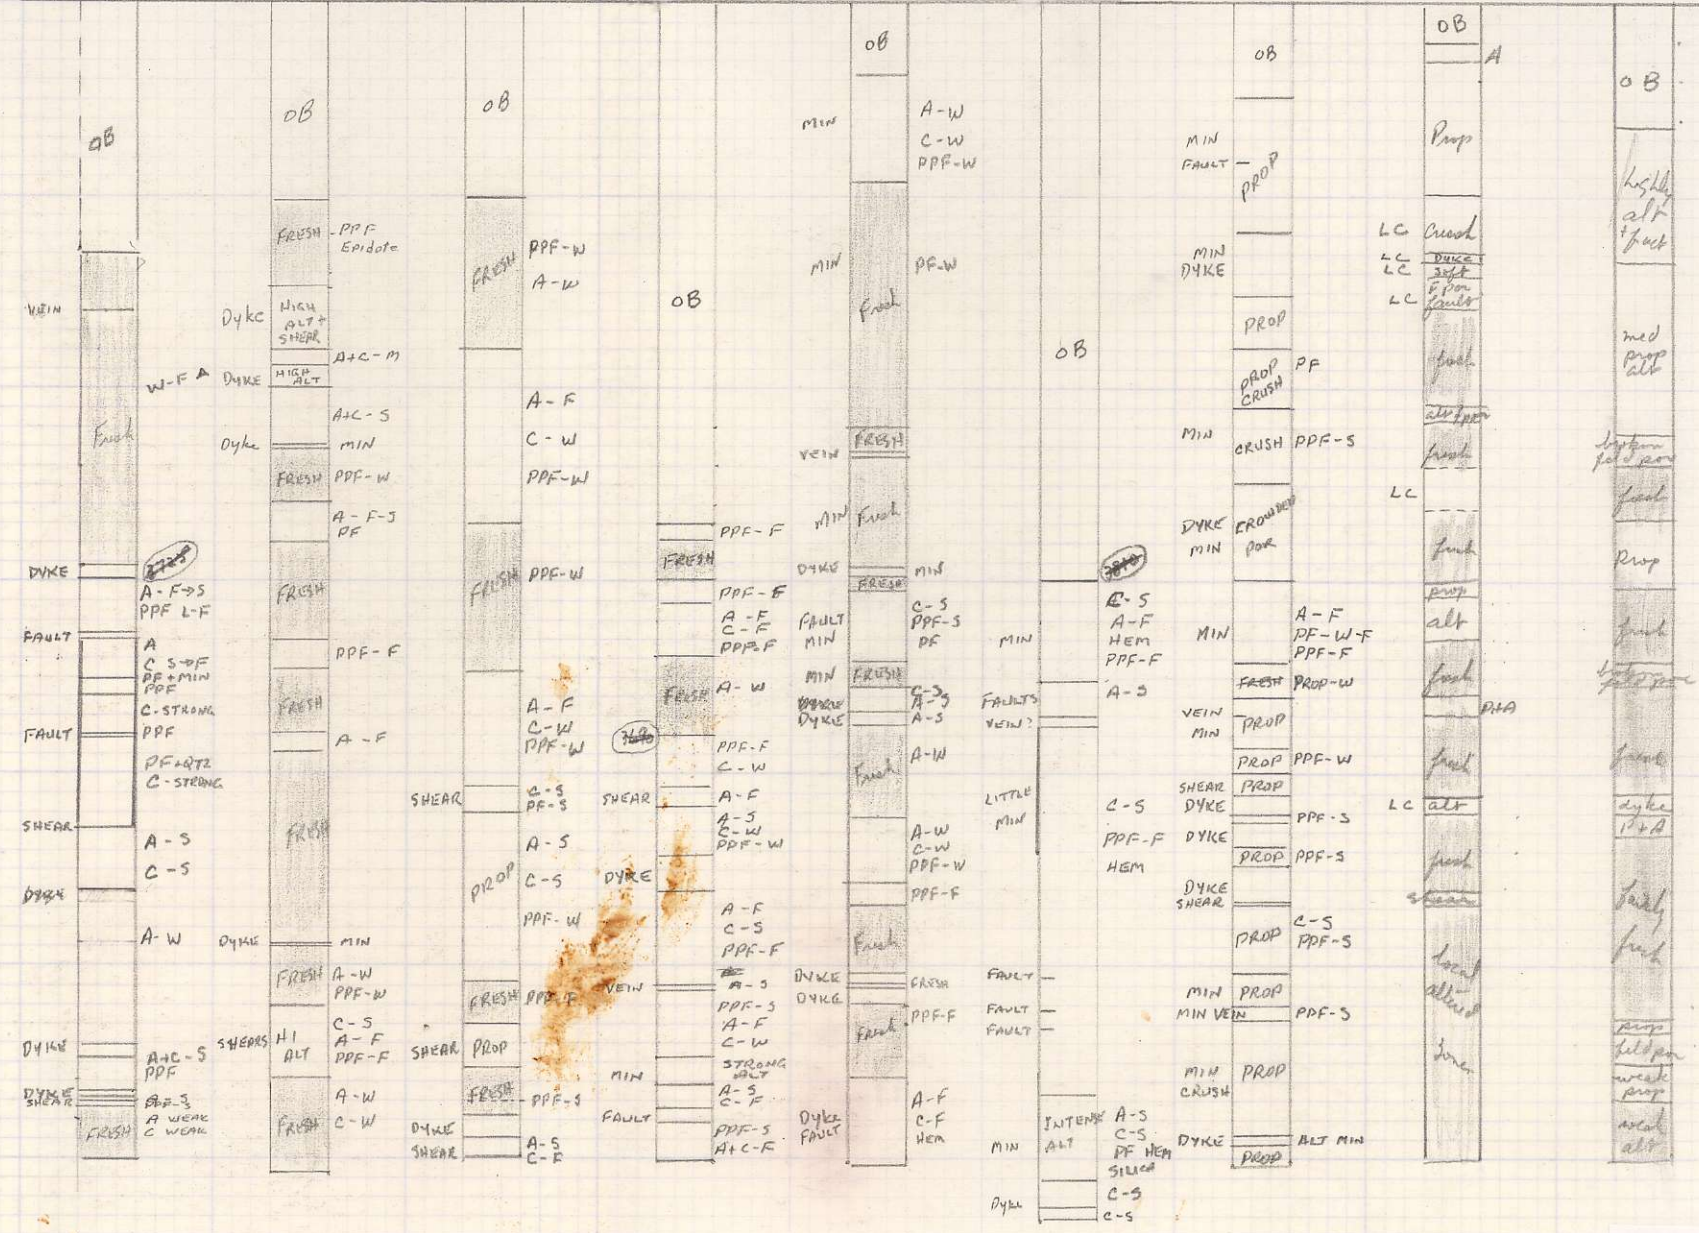

A-ARGILLIC
 C-CHLORITIC
 P-PROPYL
 PPF-PERV
 P. FIELD
 PF-PINK
 FIELD

Pump 3560

3520

E-3610

ELEV 3620

ELEV 3685

3570

ELEV 3815

3660

3740

ELEV 3800

ELEV 3755

50
100
150
200
250
300

671374
 Jean
 J.W.

PRINTED ON CLARIPRINT 1000