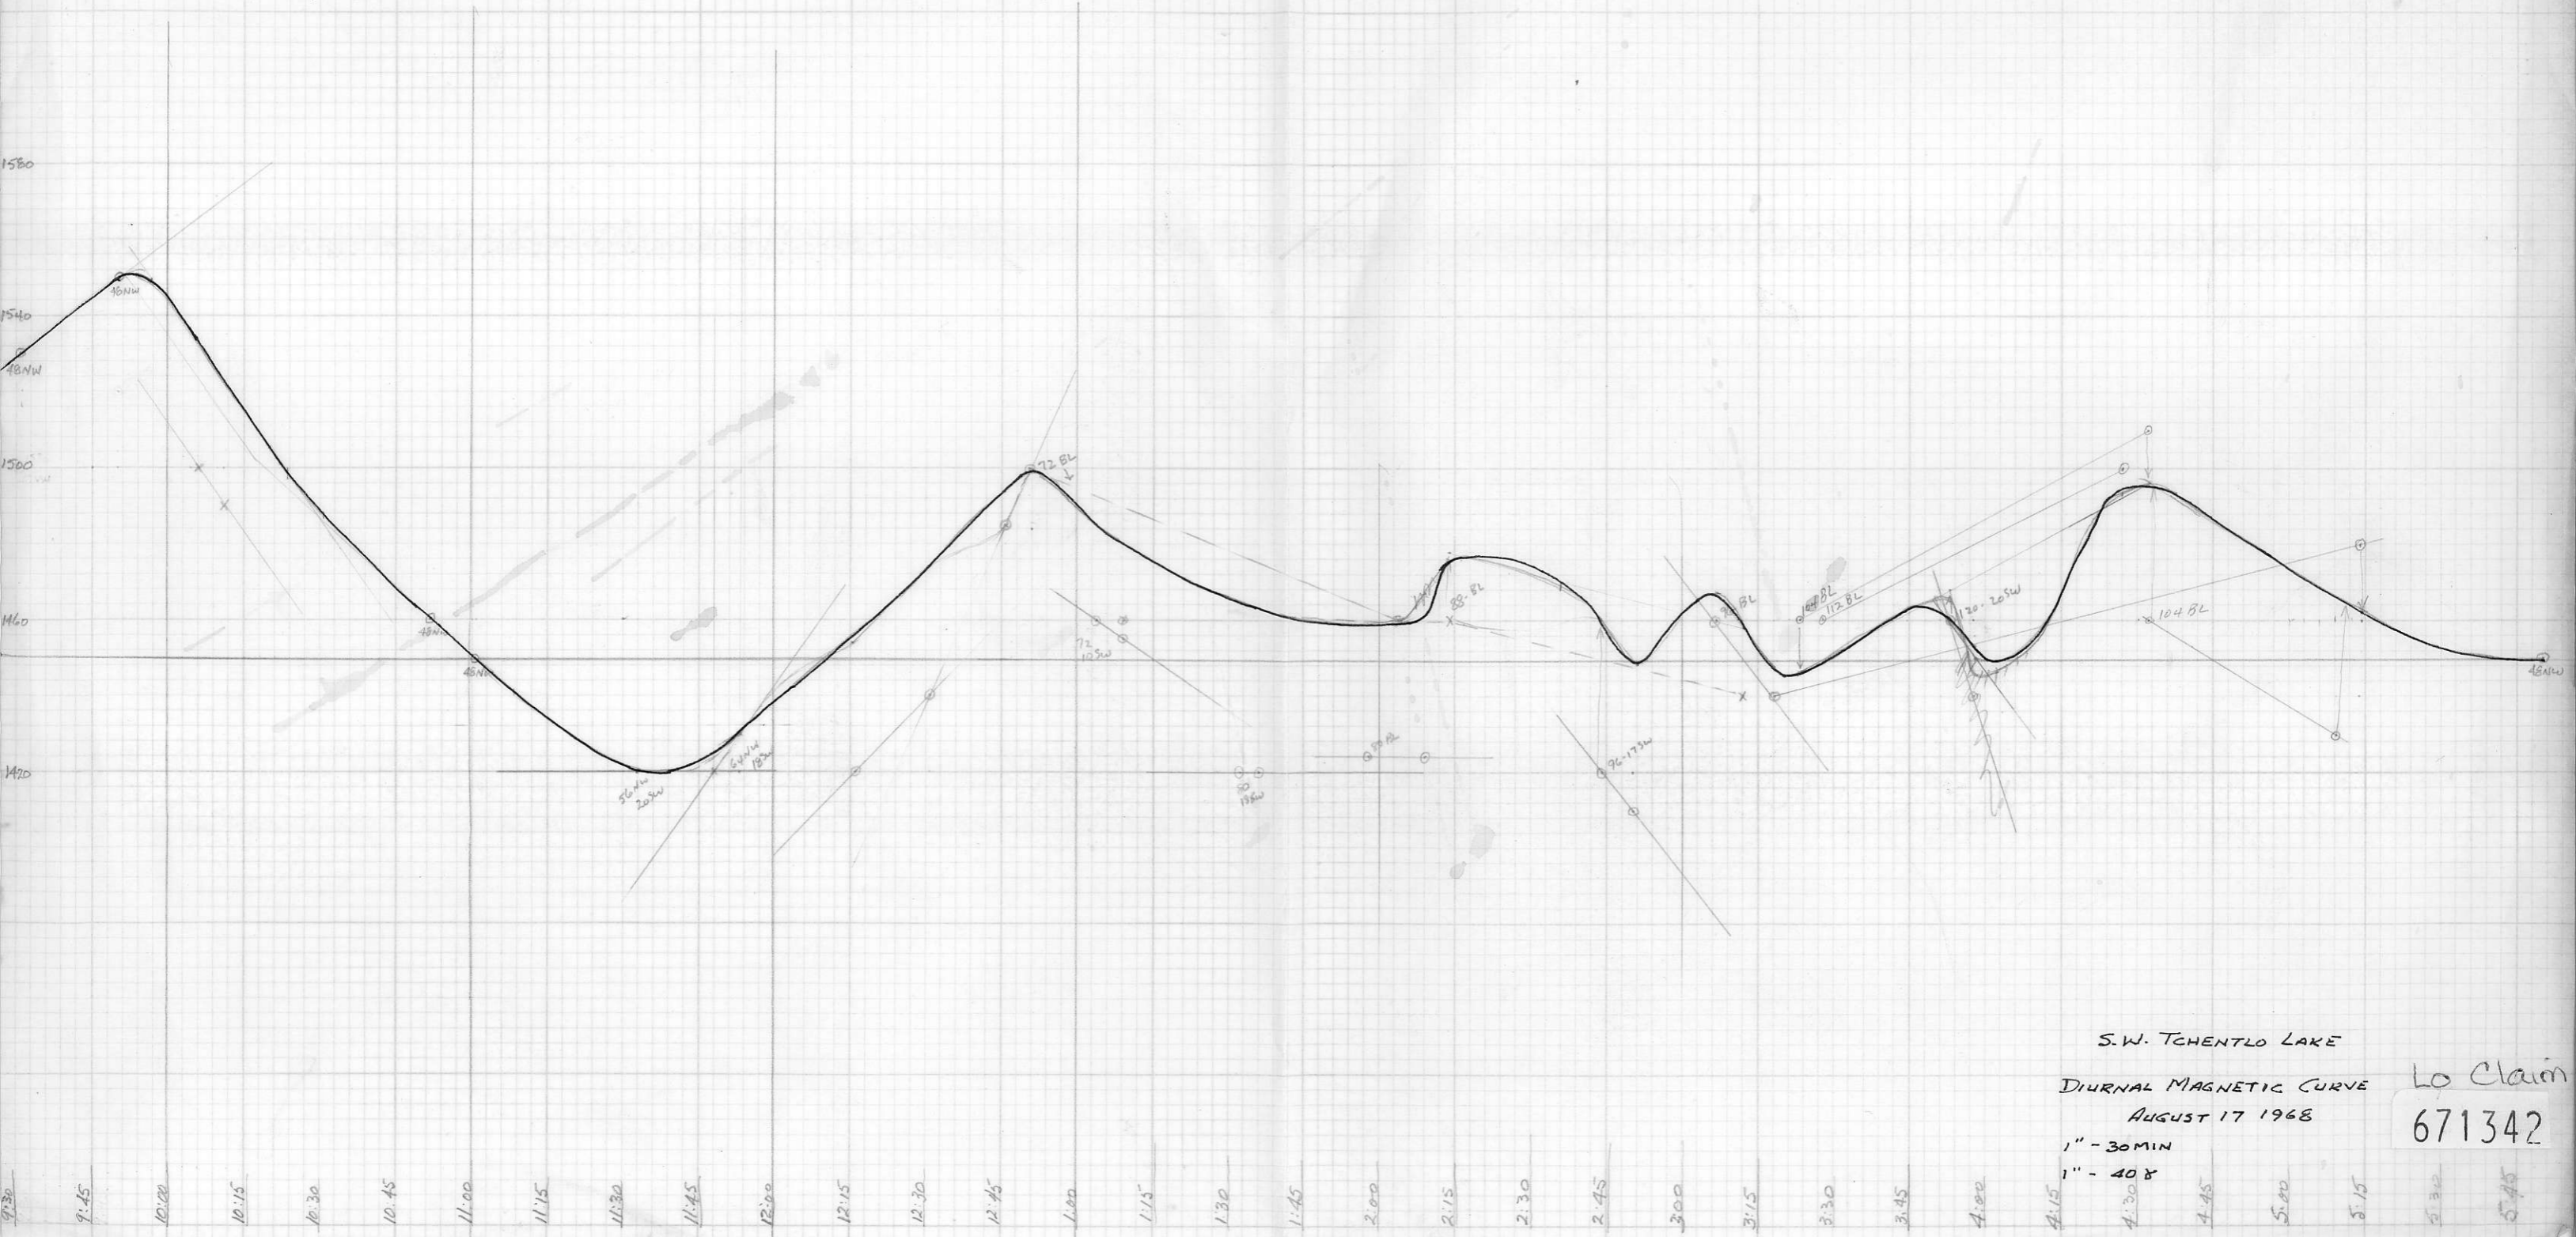

550
930

30
420
50
50
18
18

S.W. TCHENTLO LAKE
 DIURNAL MAGNETIC CURVE
 AUGUST 17 1968

Lo Claim
 671342

1" - 30 MIN
 1" - 40 X

9:30 9:45 10:00 10:15 10:30 10:45 11:00 11:15 11:30 11:45 12:00 12:15 12:30 12:45 1:00 1:15 1:30 1:45 2:00 2:15 2:30 2:45 3:00 3:15 3:30 3:45 4:00 4:15 4:30 4:45 5:00 5:15 5:30 5:45