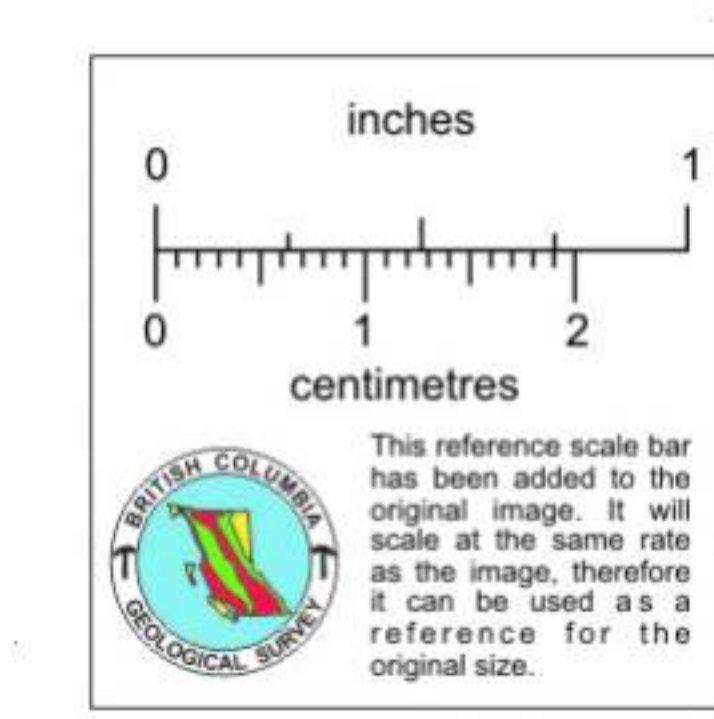

ALL VALUES IN FEM -- BA, CU, PB, ZN

SCALE

671188

Snow Project  
1036/4W