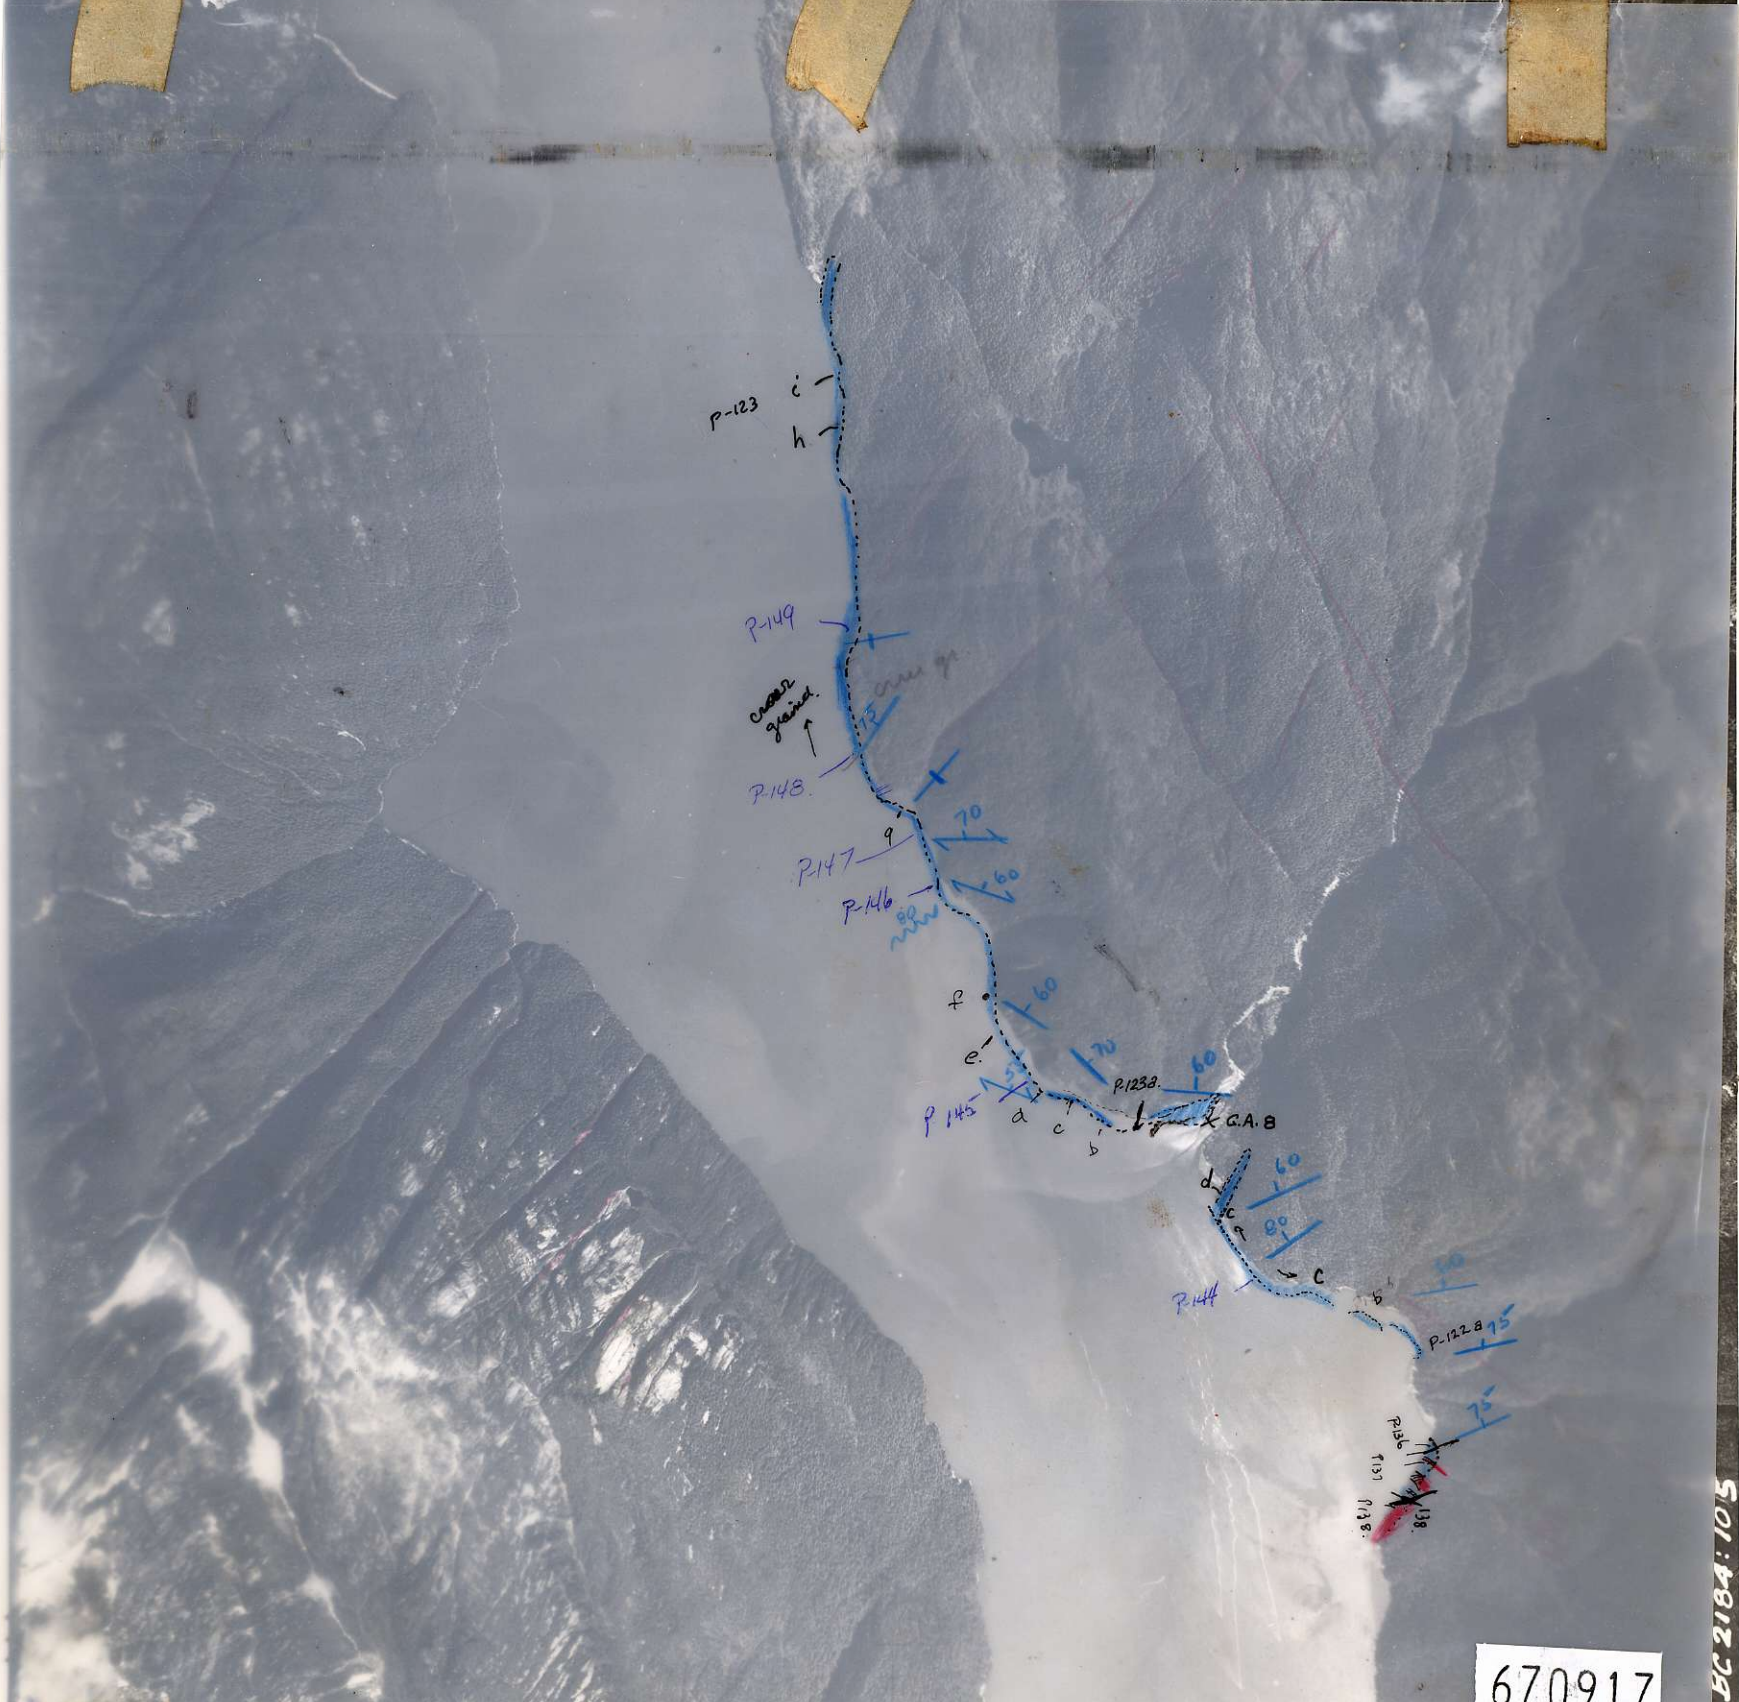

W

137
138

E

103P

mountain range

BC 2184: 105

670917

EC 2184: 105

mmmmmmmm

103p

W

mmmmmmmm

103p

JUN 14 1971

W

1:32000
STEWART