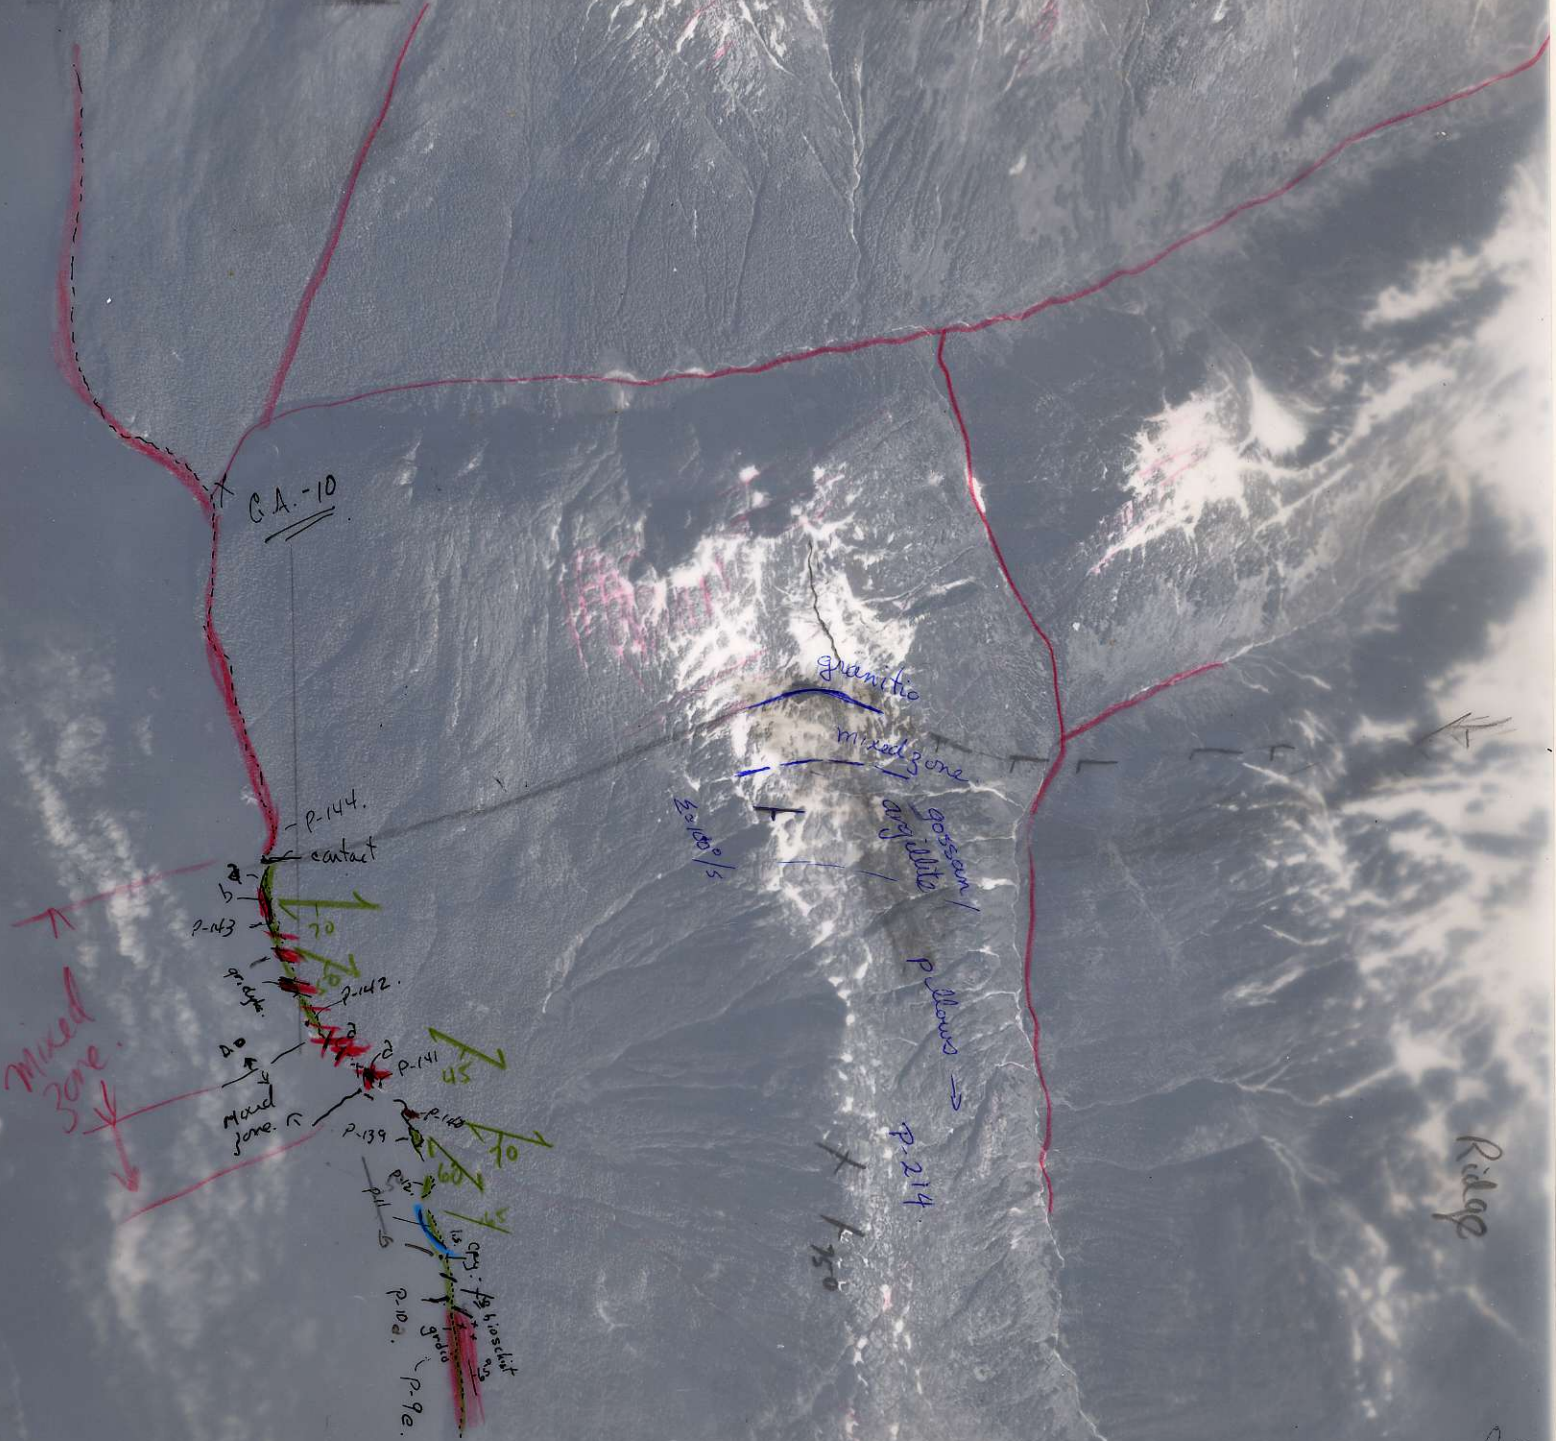

BC 2184: 96

103P

N

E

670915

JUN 14

N

1:32000  
STEWART

JUN 14 1971