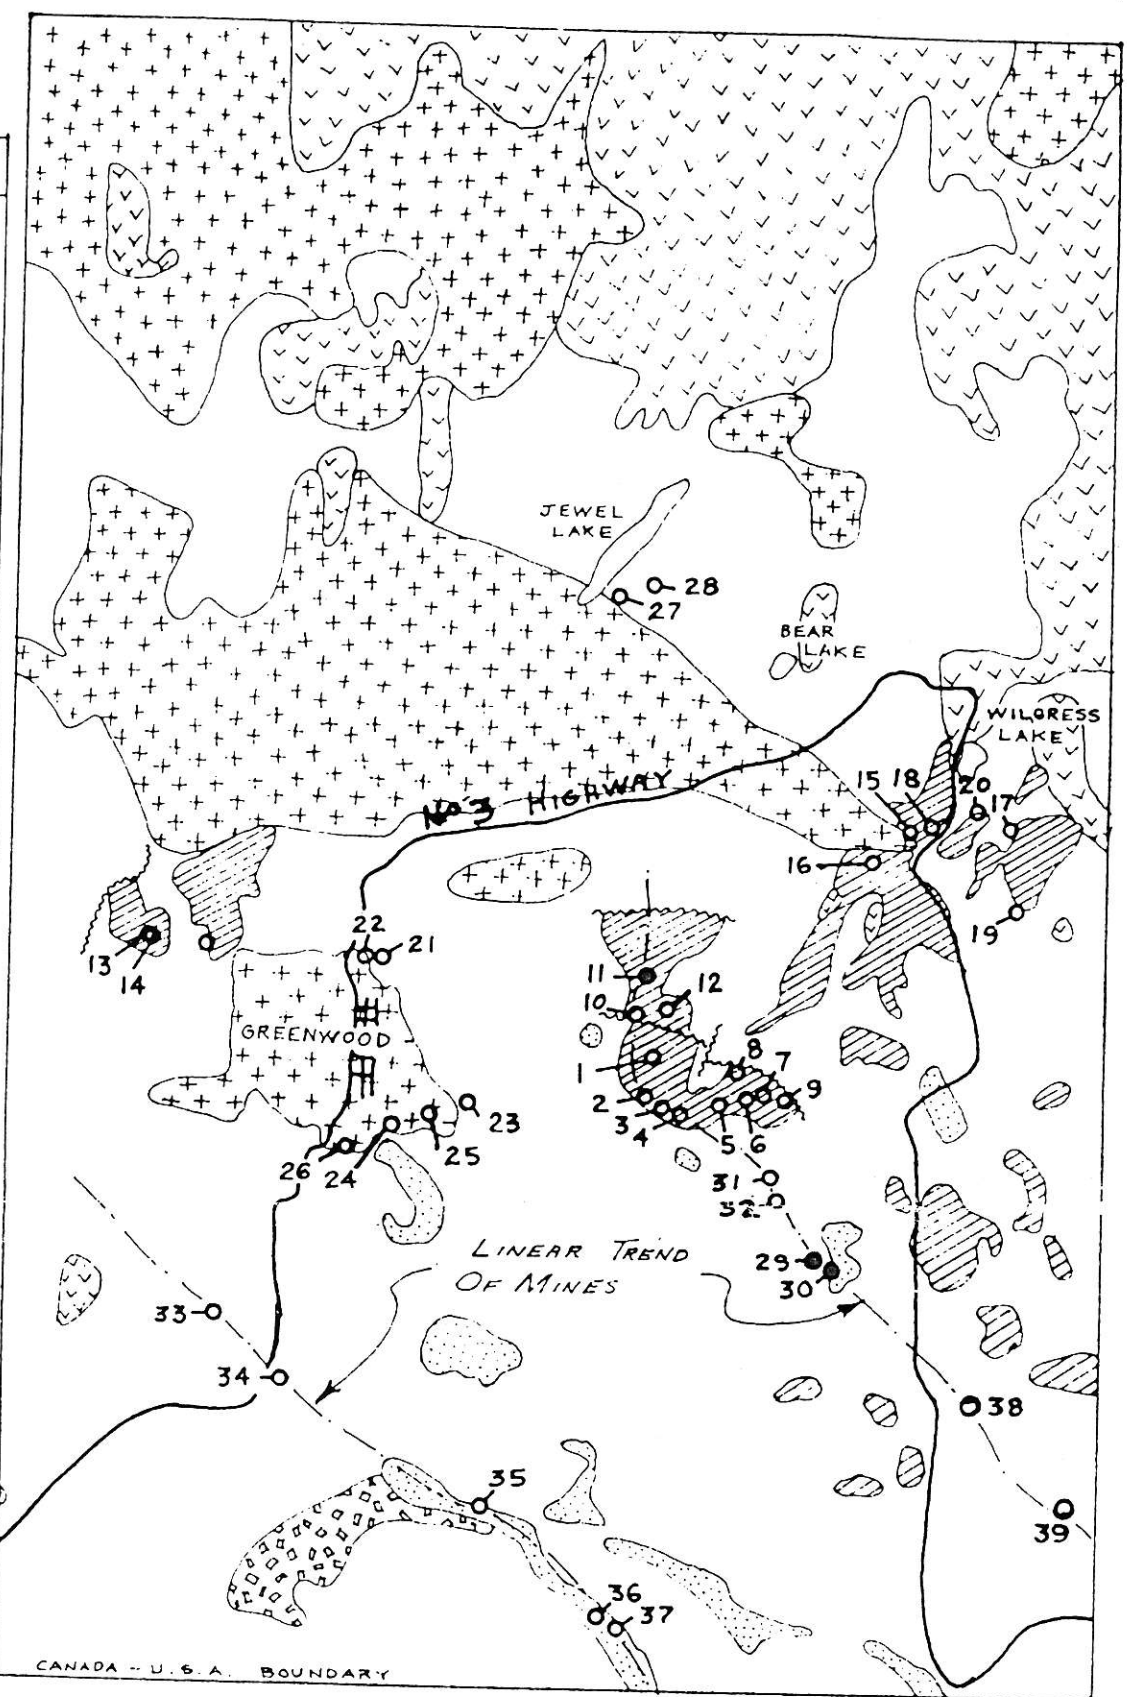

GREENWOOD - PHOENIX AREA
SCALE: 1 INCH = 2 MILES

- LEGEND**
- TRIASSIC SEDIMENTS
 - QUARTZ PORPHYRY
 - CORYELL SYENITE
 - NELSON GRANODIORITE
 - SERPENTINE & GABRO

520143
82E/2

M.P. FRACTION
L916

BUTTE
L1067