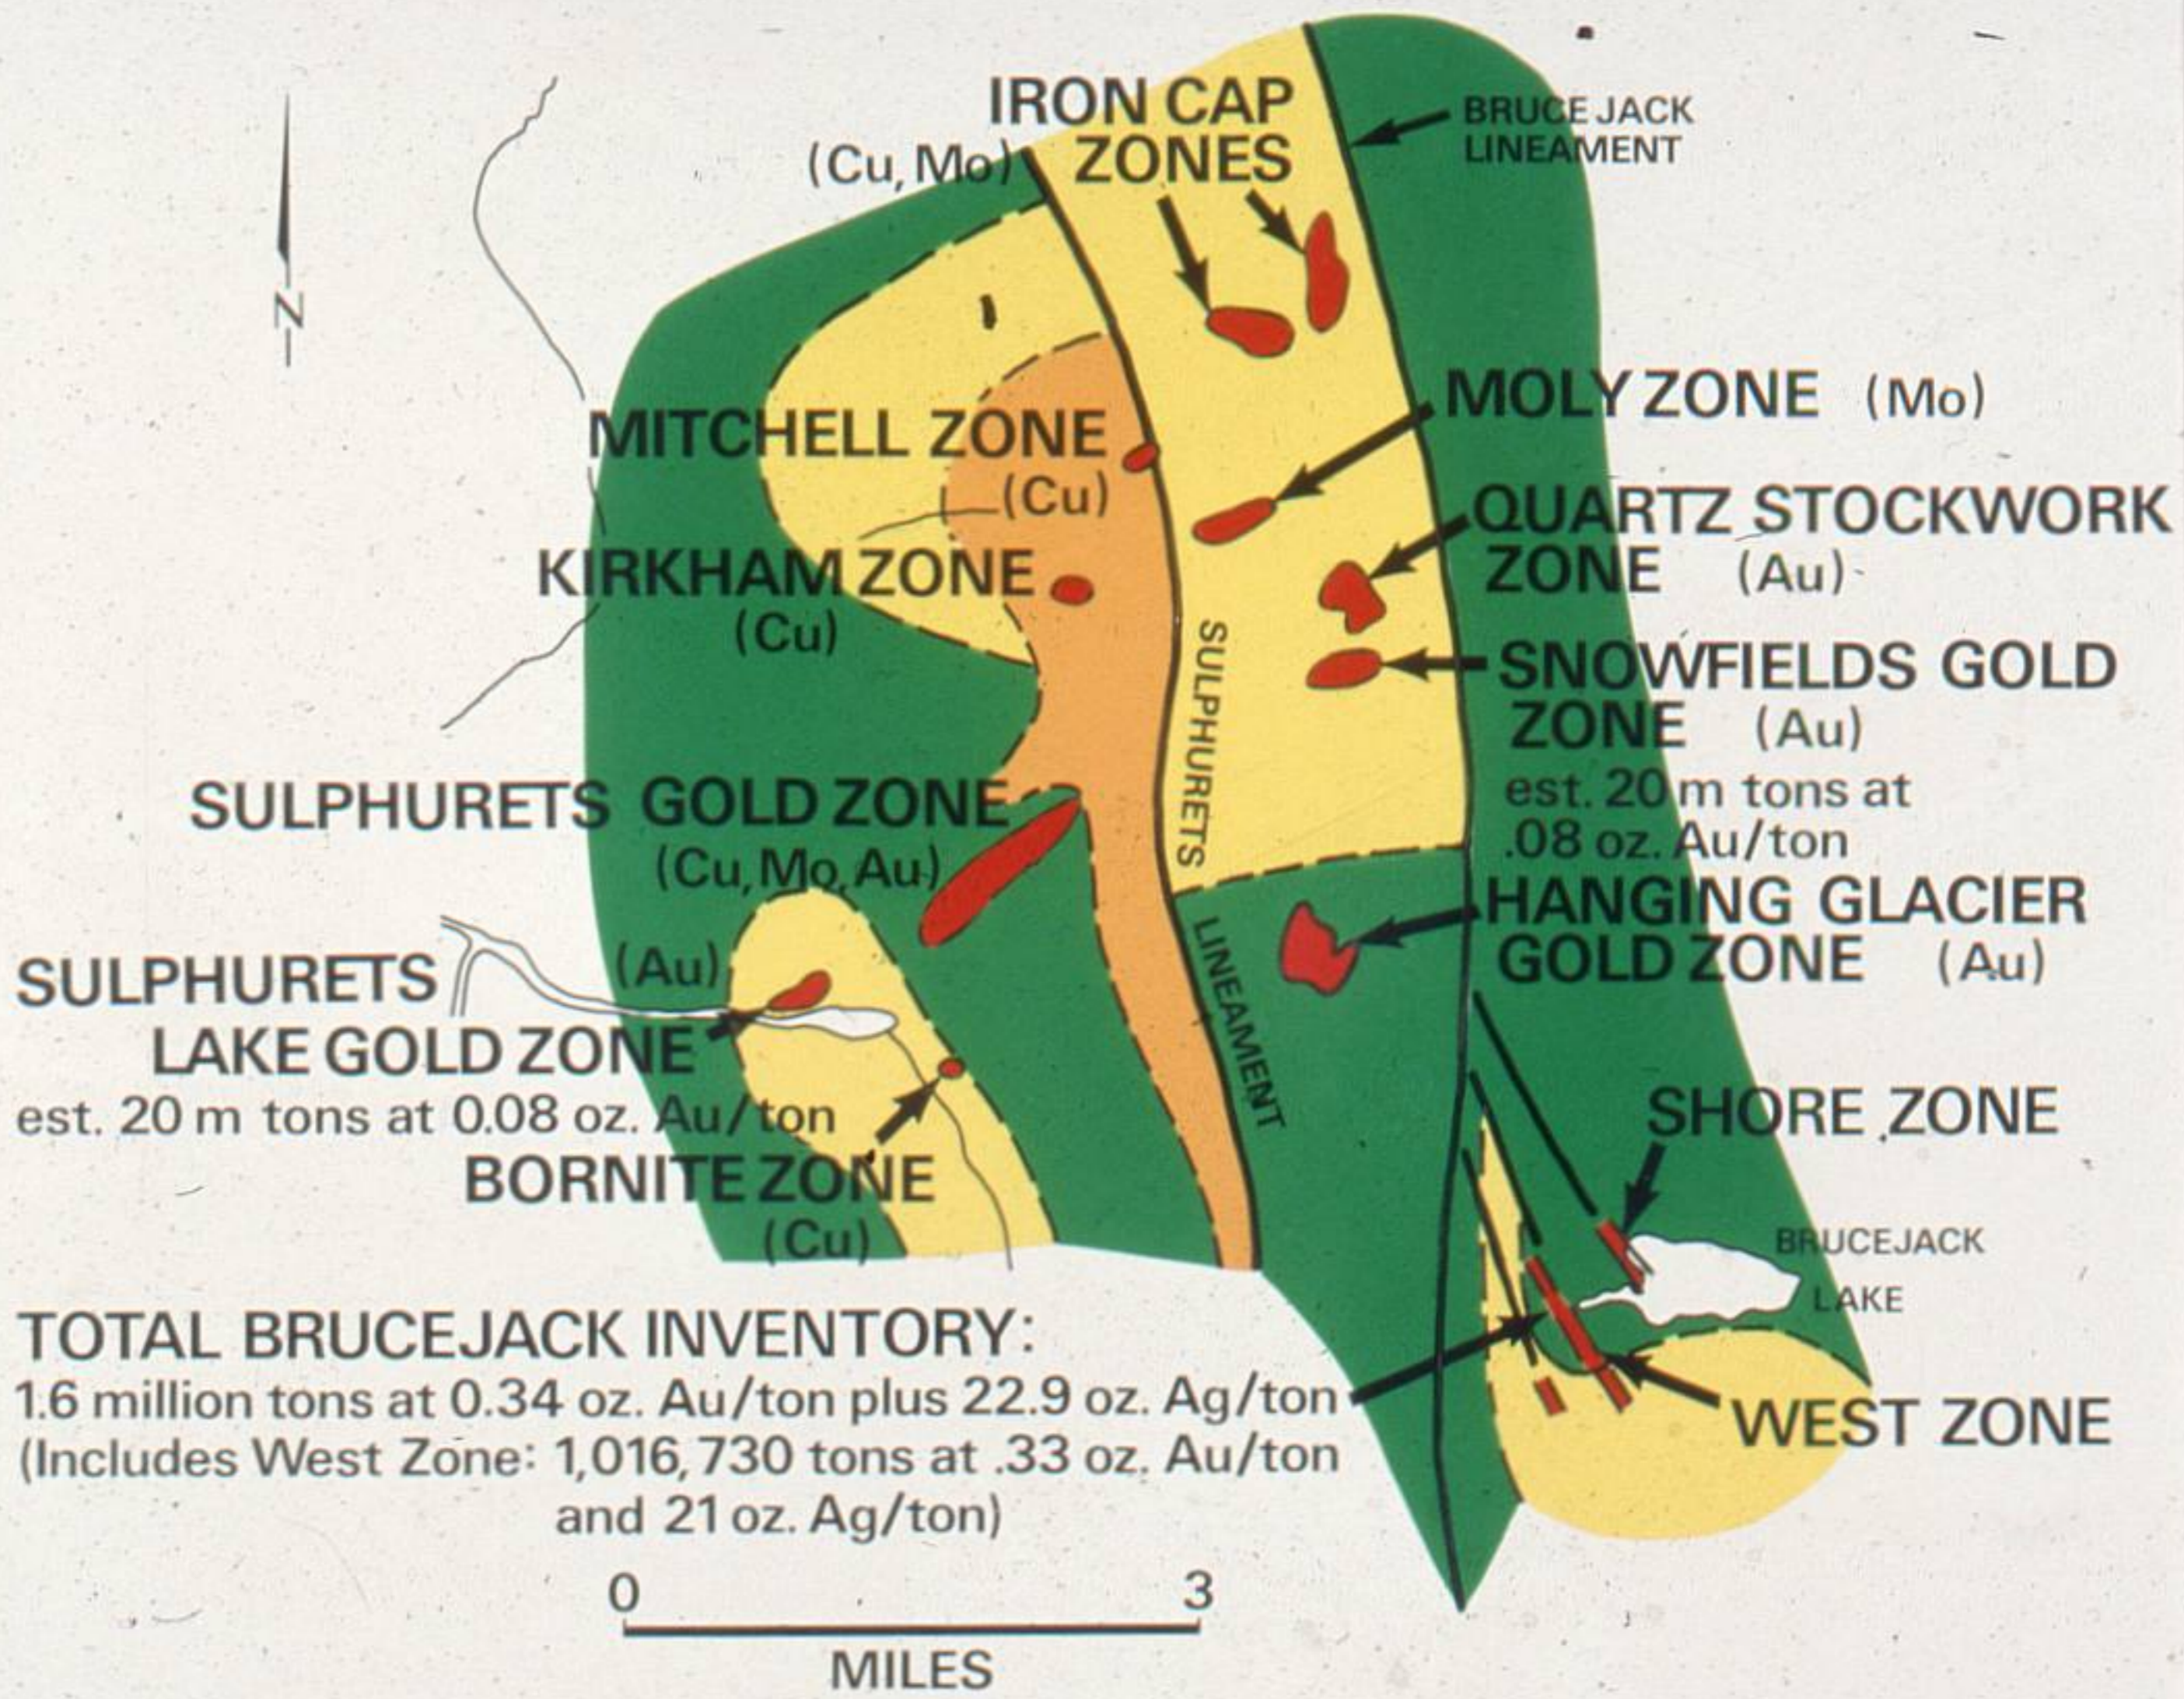

A

SULPHURATES
-geol.

Schroeder

505680

GSB42
10-02A

Mar. '87

42

SULPHURETS AREA MINERAL ZONES

LEGEND

- VOLCANICS**
- INTRUSIVES**
- ALTERATION**