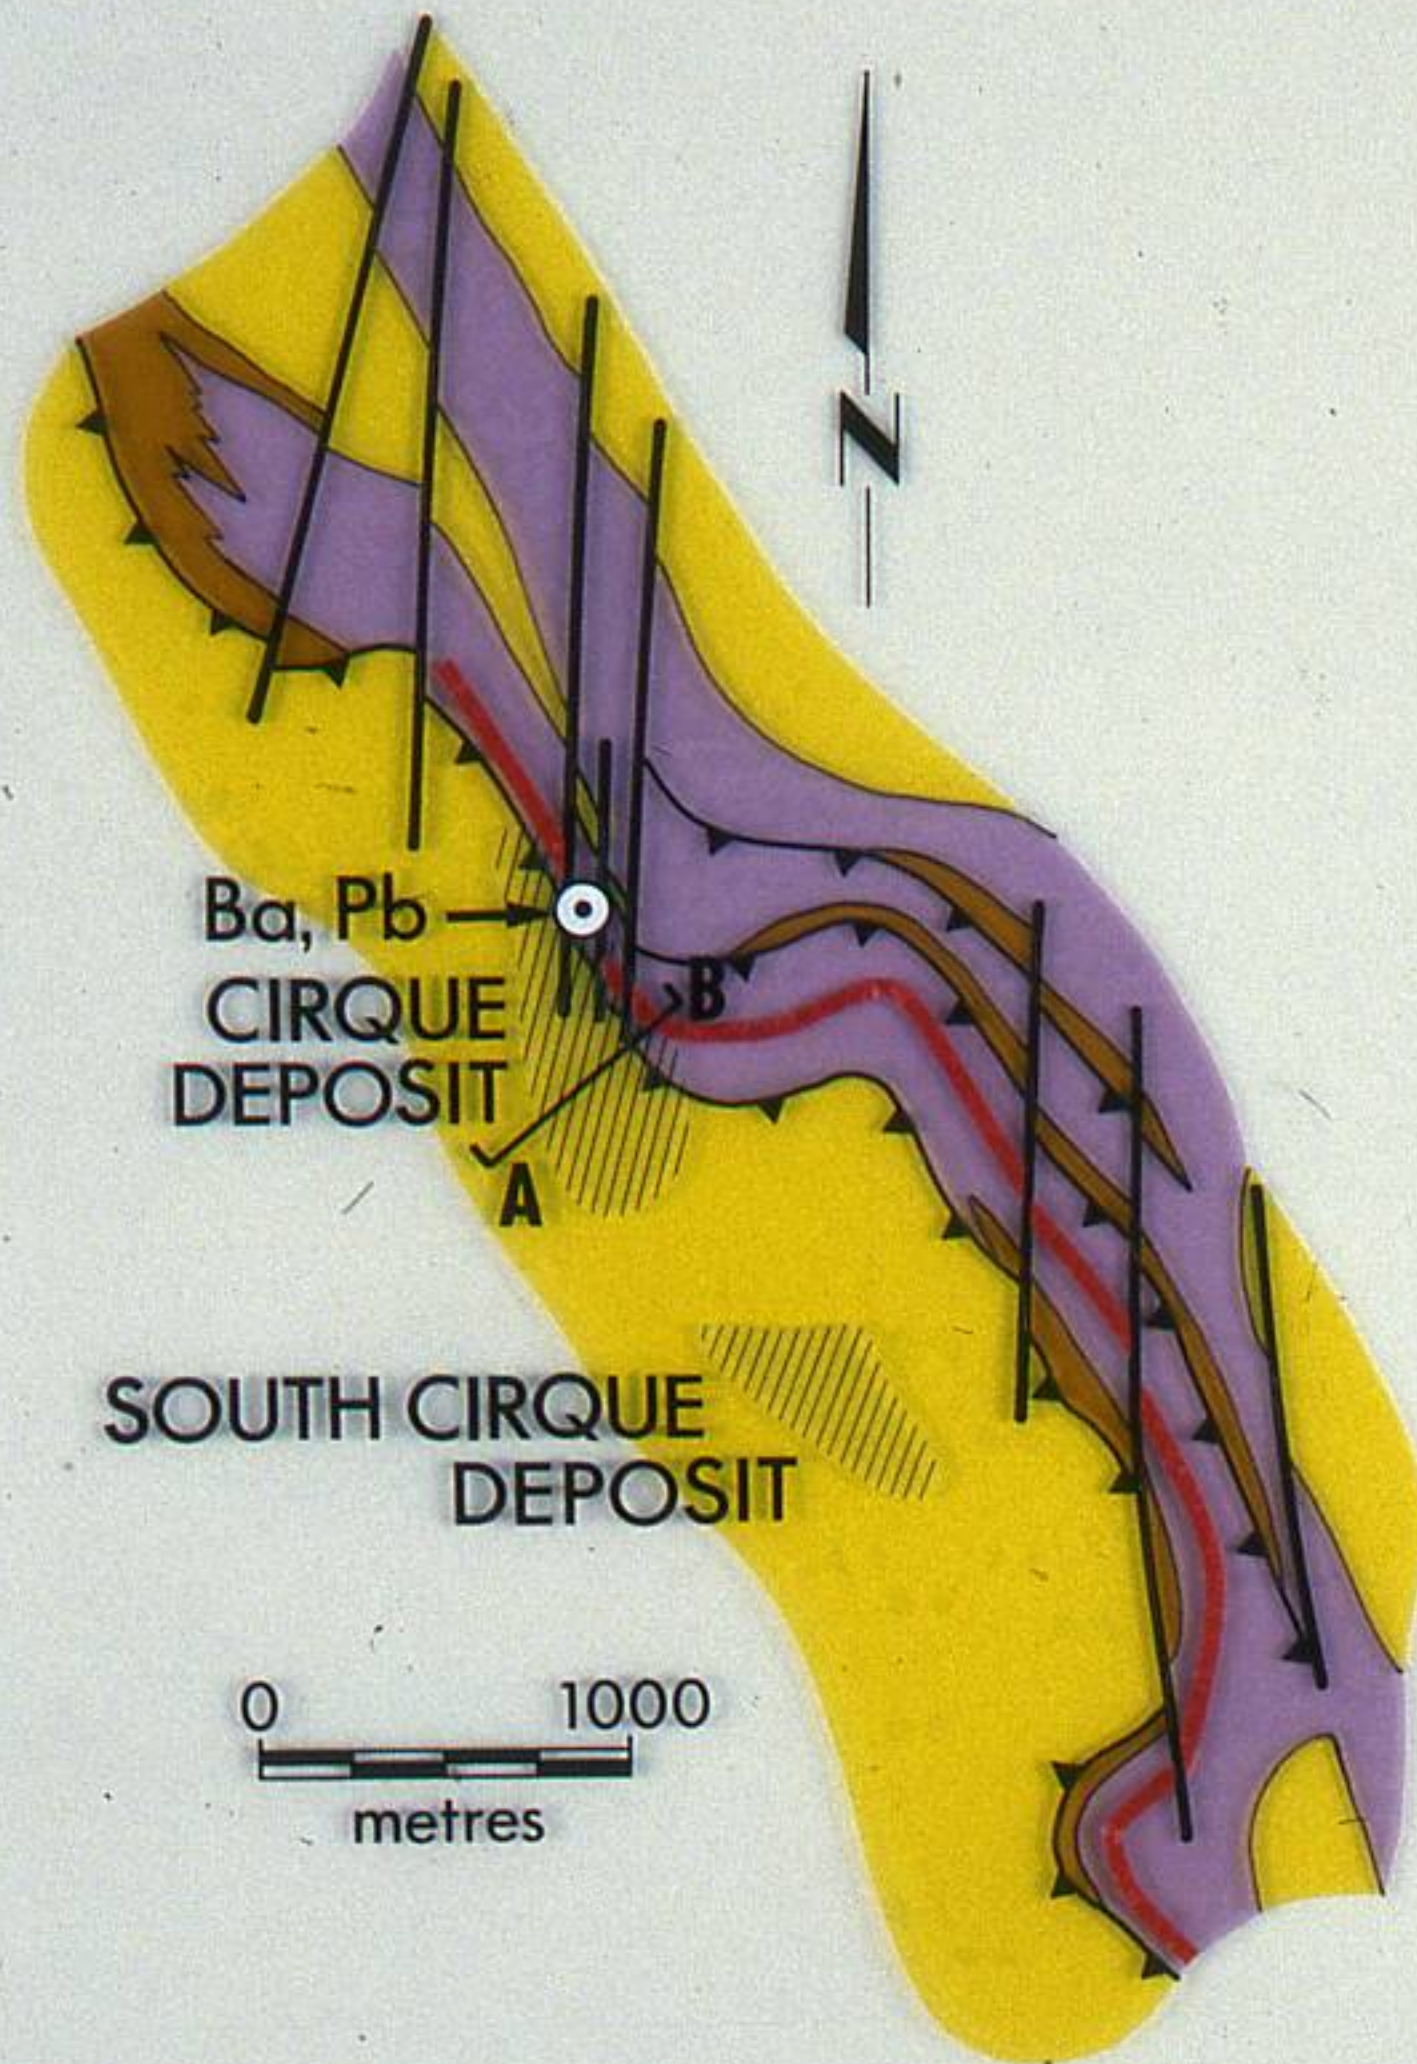

SUBJECT

geology

Carave deposit

DATE

V

503626

E

CIRQUE GEOLOGY

- M.-U. DEVONIAN**
- SHALE, SILTSTONE
 - PYRITIC MIN.
BARITIC MIN.
 - CHERTY ARG., SIL. SHALE
- ORDOVICIAN - SILURIAN**
- DOLOMITIC SILTSTONE, SHALE