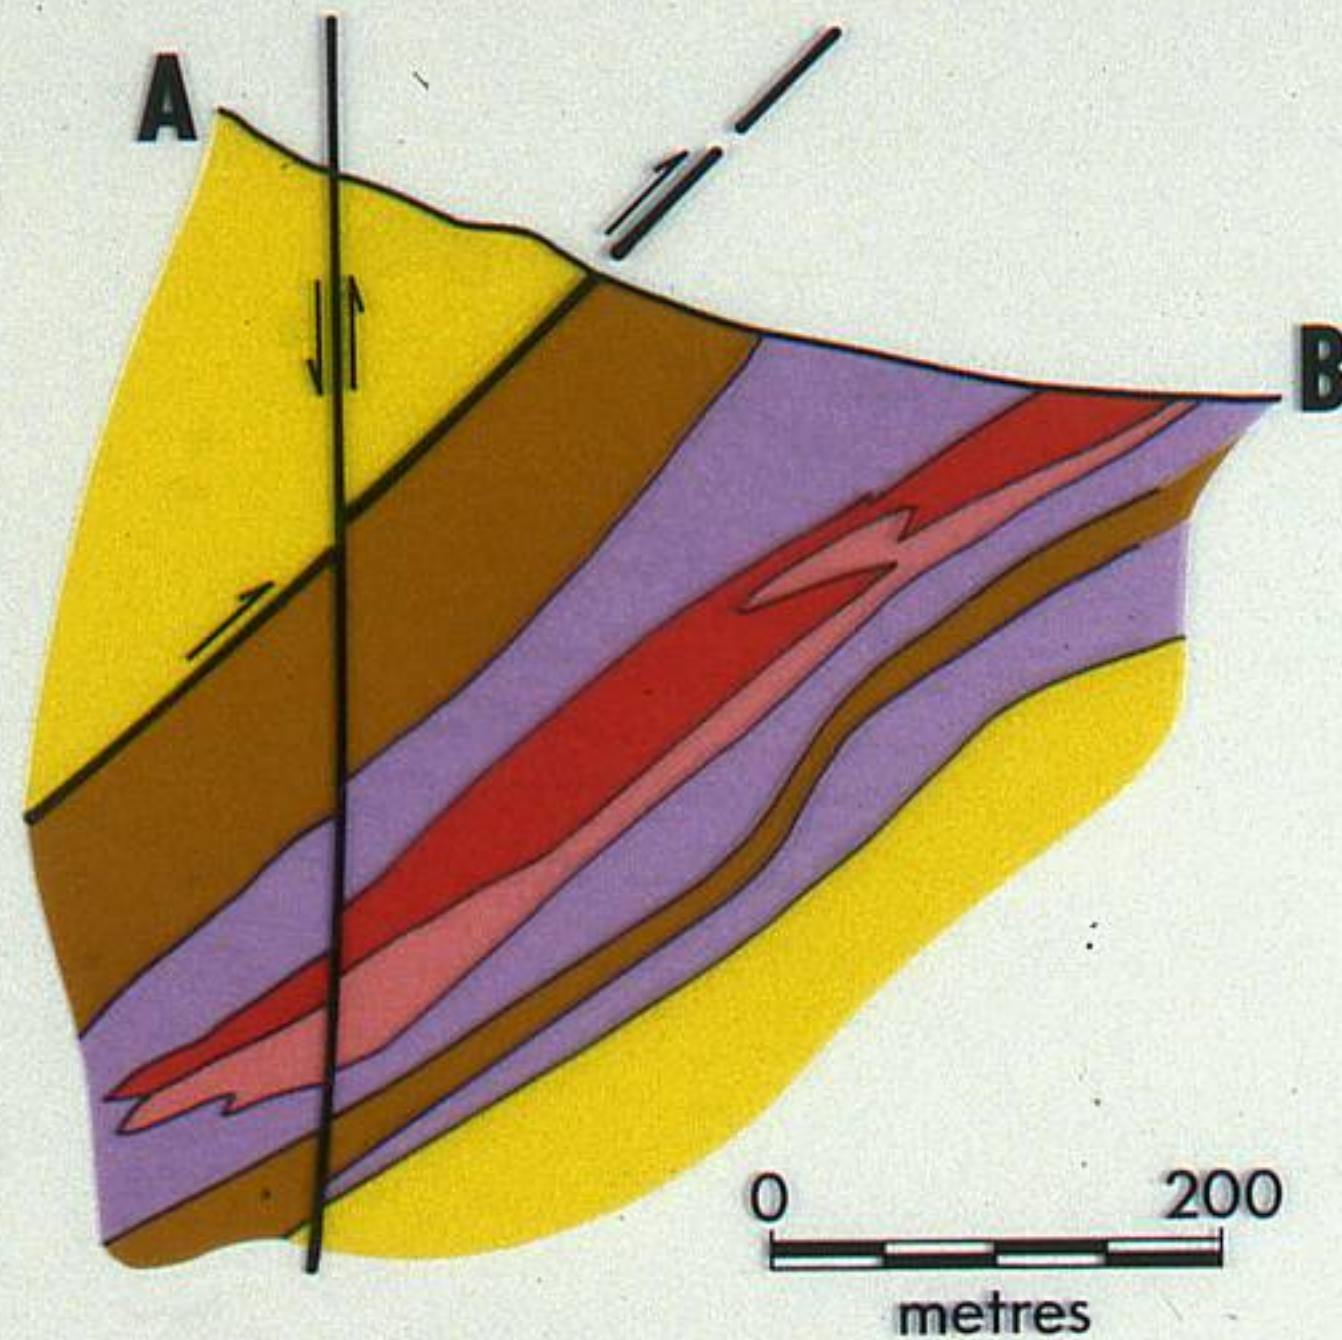

SUBJECT

geology

Carave deposit

DATE

V

503626

E

CIRQUE GEOLOGY

- M.-U. DEVONIAN**
- SHALE, SILTSTONE
 - PYRITIC MIN.
BARITIC MIN.
 - CHERTY ARG., SIL. SHALE
- ORDOVICIAN - SILURIAN**
- DOLOMITIC SILTSTONE, SHALE