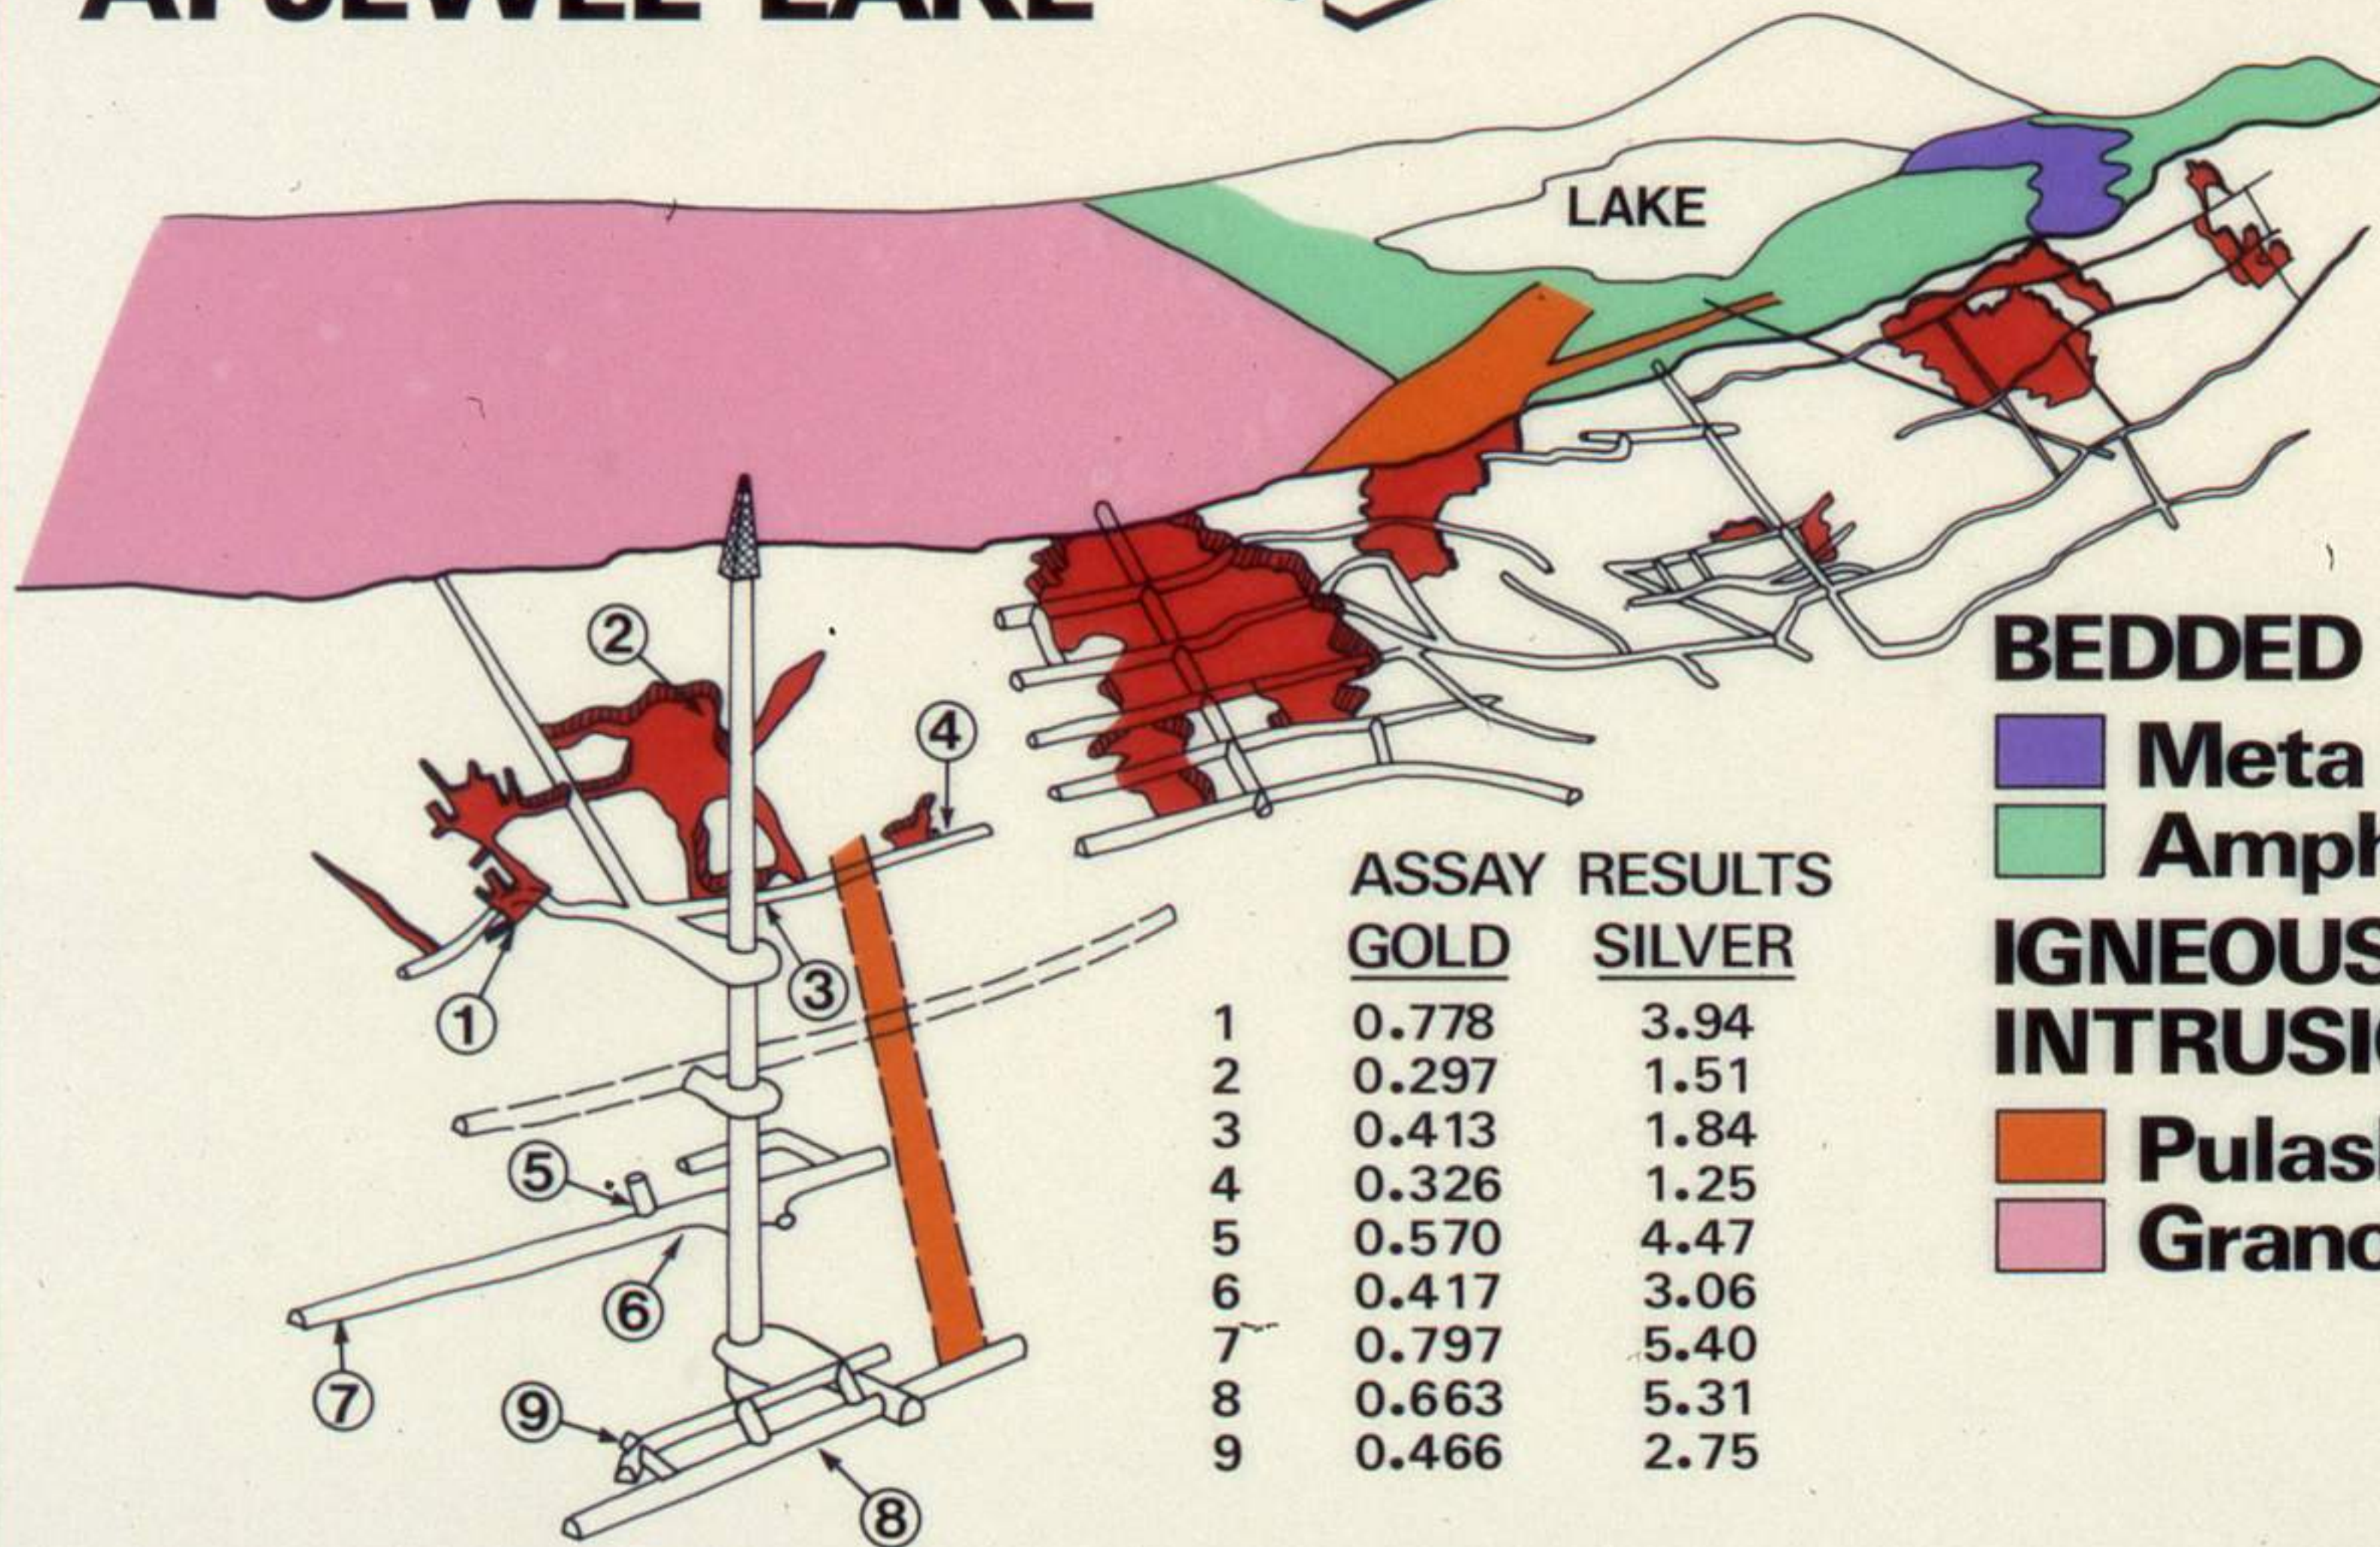

DENTONIA MINE AT JEWEL LAKE

BEDDED ROCKS

- Meta sediments
- Amphibolite

IGNEOUS INTRUSIONS

- Pulaskite
- Granodiorite

ASSAY RESULTS

	<u>GOLD</u>	<u>SILVER</u>
1	0.778	3.94
2	0.297	1.51
3	0.413	1.84
4	0.326	1.25
5	0.570	4.47
6	0.417	3.06
7	0.797	5.40
8	0.663	5.31
9	0.466	2.75