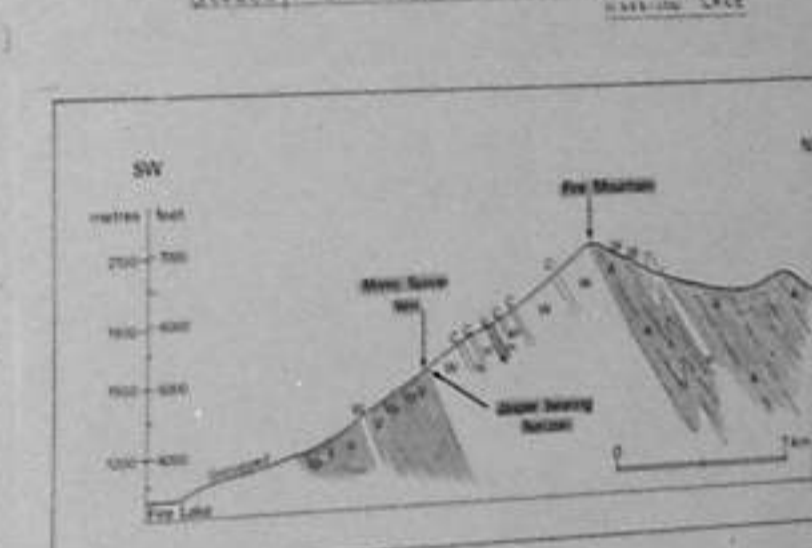

HARRISON LAKE (Au-Ag)

G.E. RAY

RN MINE (Au)

GEOLGY - R.N. GOLD MINE
DIOIRITE PLUTON
VEINS

DOCTORS POINT (Au-Ag)

G.E. RAY

FIRE MOUNTAIN (Au)

ELEMENT ZONING AT CAROLIN GOLD MINES