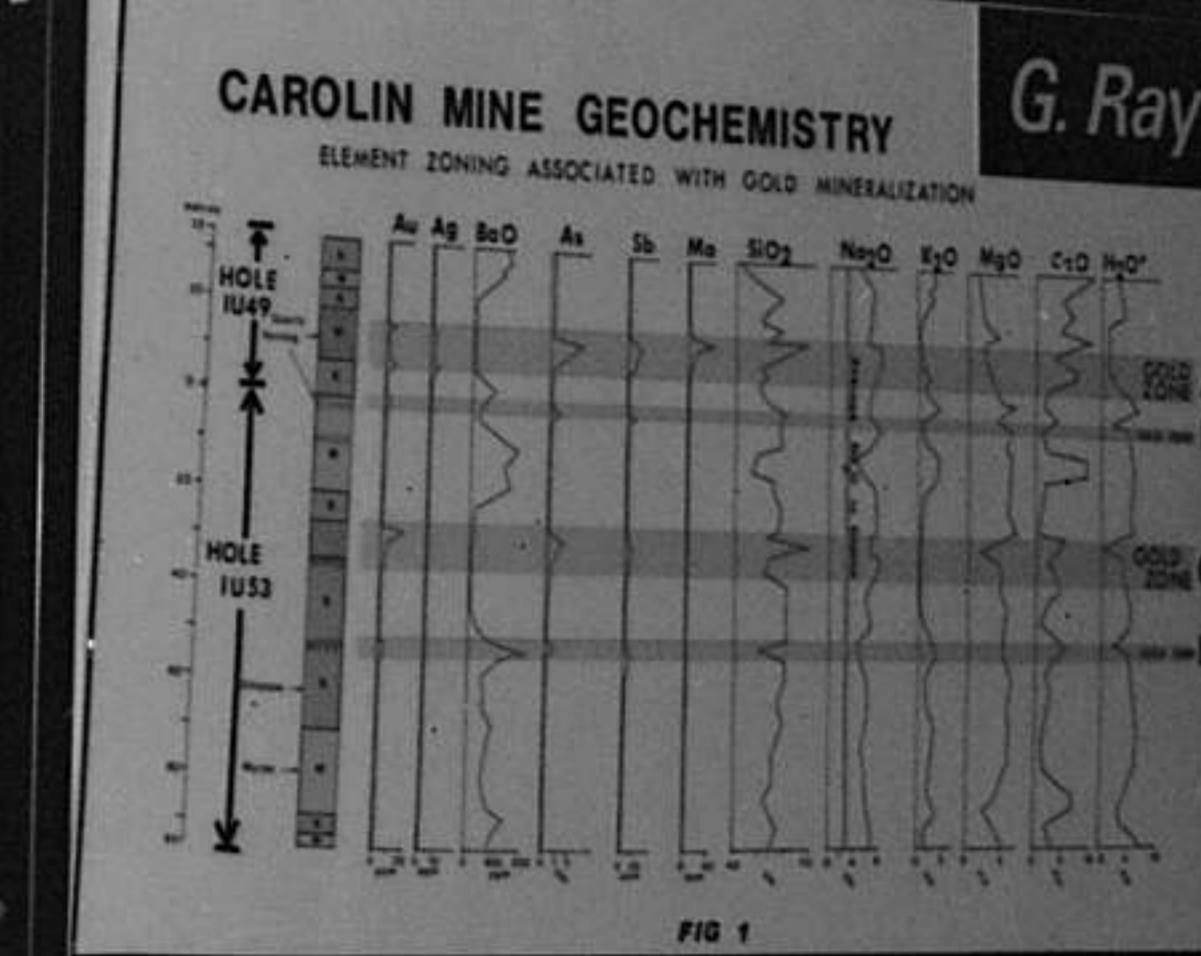

HARRISON LAKE (Au-Ag)

G.E. RAY

RN MINE (Au)

GEOLGY - R.N. GOLD MINE
DIOIRITE PLUTON
VEINS

DOCTORS POINT (Au-Ag)

G.E. RAY

FIRE MOUNTAIN (Au)

ELEMENT ZONING AT CAROLIN GOLD MINES

G. Ray

TILlicum MINE