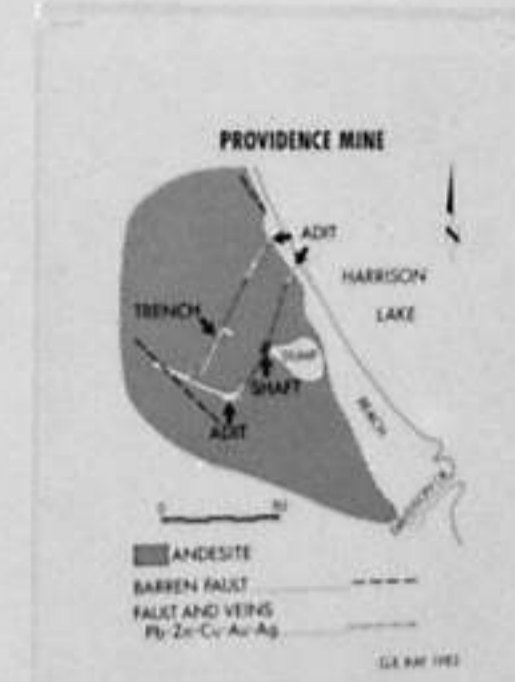

HARRISON LAKE (Au-Ag)

G.E. RAY

RN MINE (Au)

GEOLGY - R.N. GOLD MINE
DIOIRITE PLUTON
VEINS

DOCTORS POINT (Au-Ag)

G.E. RAY

FIRE MOUNTAIN (Au)

ELEMENT ZONING AT CAROLIN GOLD MINES

G. Ray

TILlicum MINE