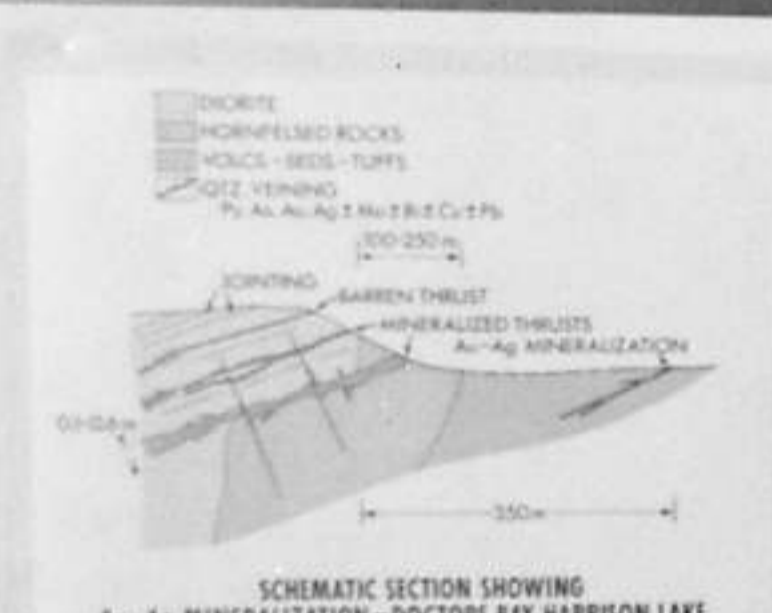

HARRISON LAKE (Au-Ag)

G.E. RAY

RN MINE (Au)

GEOLGY - R.N. GOLD MINE
DIOIRITE PLUTON
VEINS

DOCTORS POINT (Au-Ag)

G.E. RAY

FIRE MOUNTAIN (Au)

ELEMENT ZONING AT CAROLIN GOLD MINES

G. Ray

TILlicum MINE