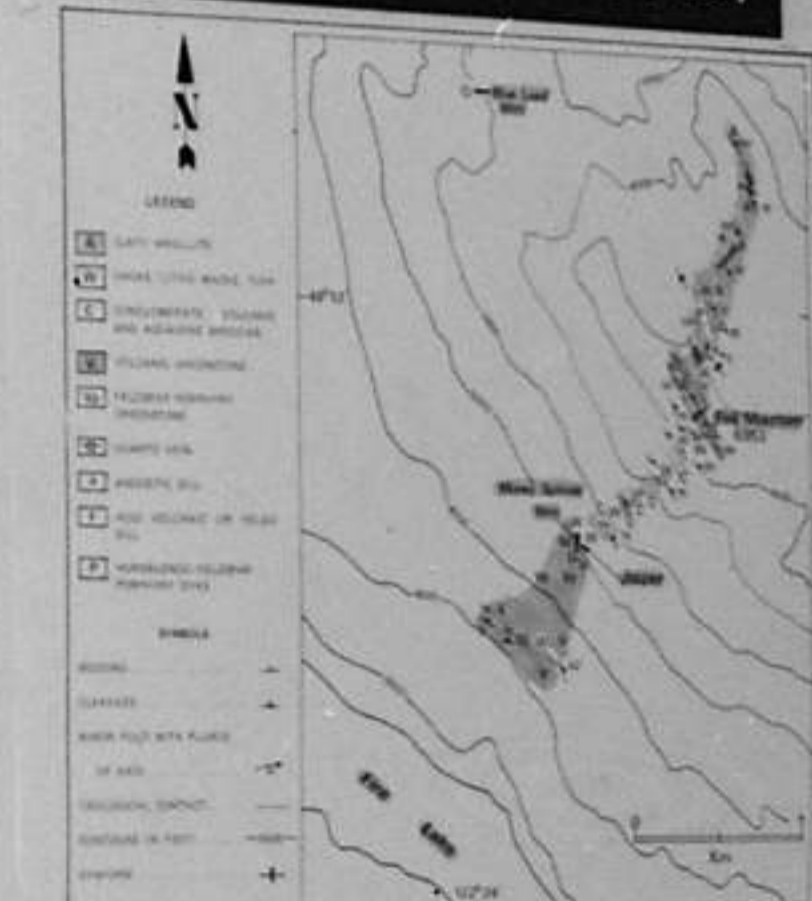

HARRISON LAKE (Au-Ag)

G.E. RAY

RN MINE (Au)

GEOLGY - R.N. GOLD MINE
DIOIRITE PLUTON
VEINS

DOCTORS POINT (Au-Ag)

G.E. RAY

FIRE MOUNTAIN (Au)

ELEMENT ZONING AT CAROLIN GOLD MINES

G. Ray

TILlicum MINE