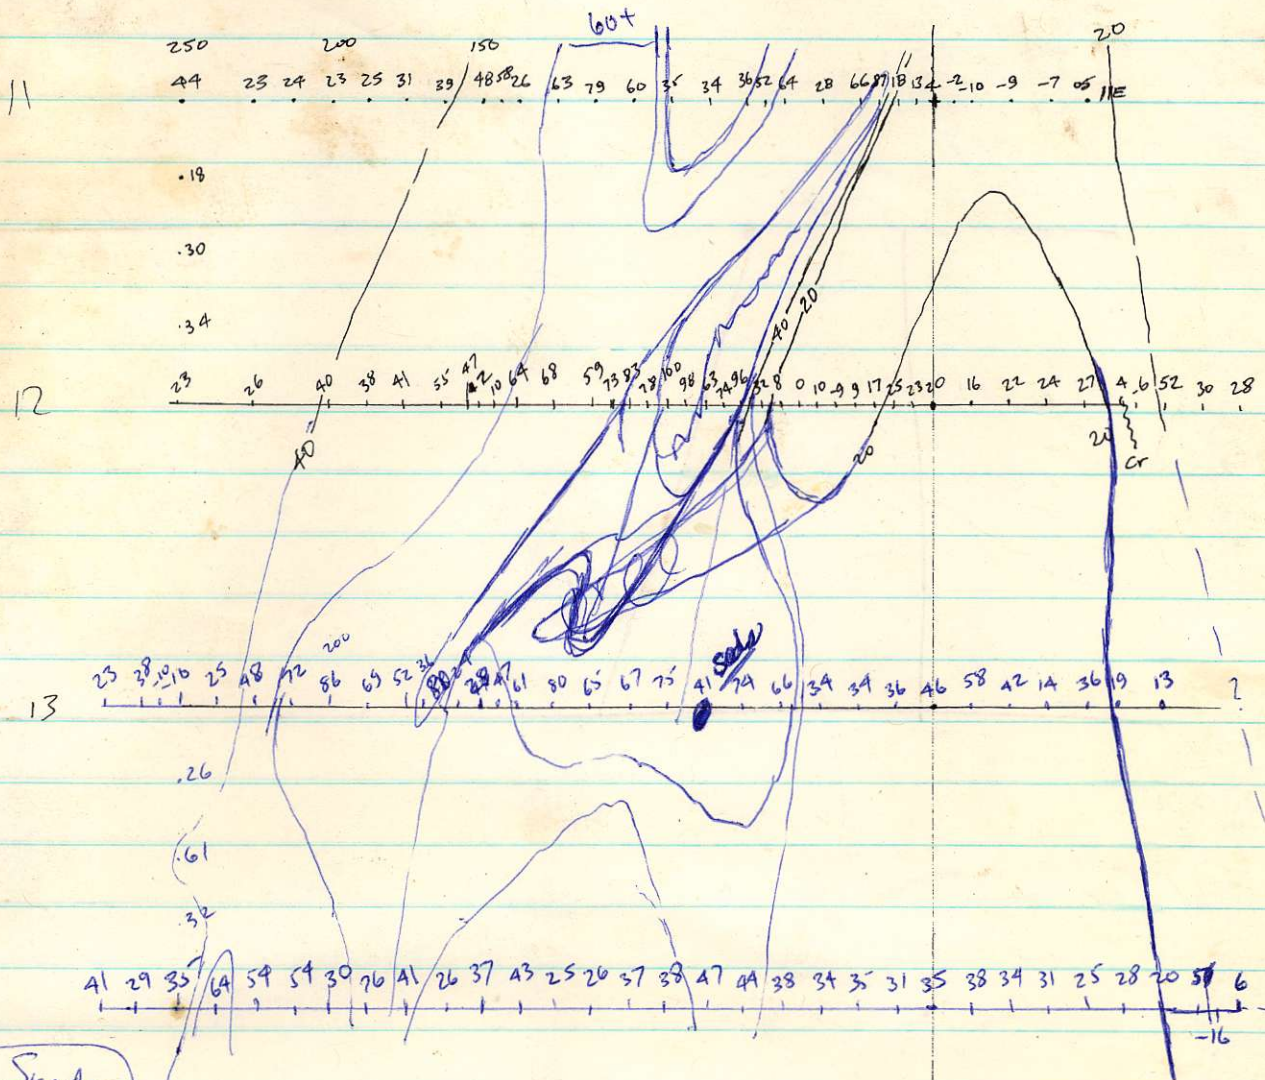

021672

Joly Jak  
104K/11

Fracture and fault  
lineaments - Joly Jak  
claims and vicinity -  
photos BC 5614 189-190

Sunday - Sunday

MTWTFSSm + 1/2 travel  
 15 22  
 Today 22nd Monday 8 1/2

June

7E

8E

9E

10E

11E