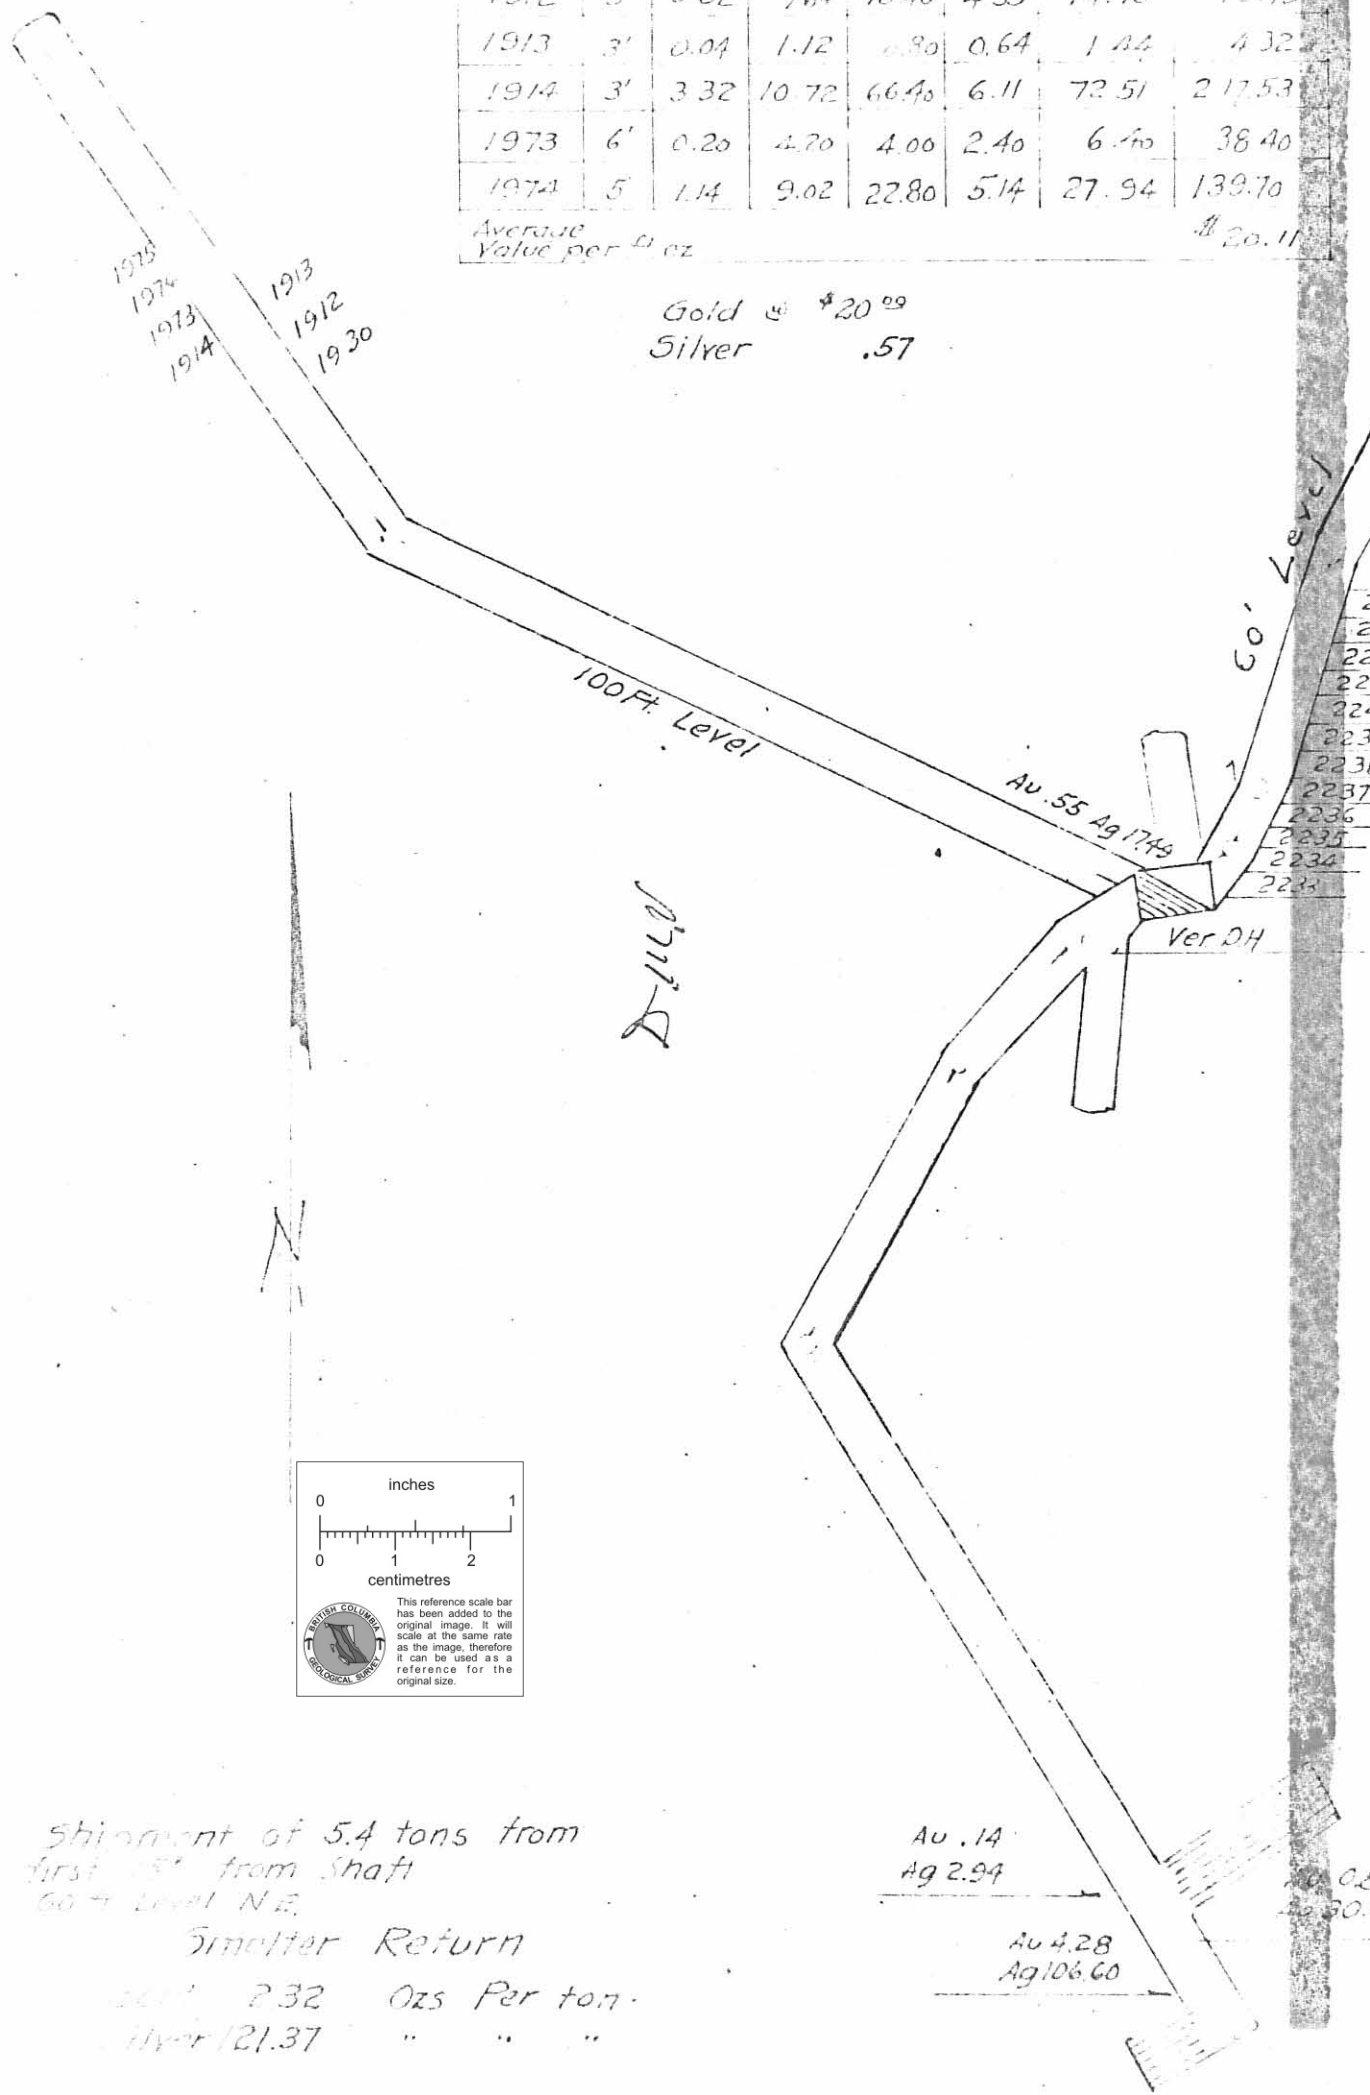

Sample		100 Foot Level		Total			
No	Cut	Au Oz	Ag Oz	Value	Value		
1970	5'	0.48	7.52	9.60	4.28	13.88	69.40
1912	5'	0.52	7.64	10.40	4.35	14.75	73.75
1913	3'	0.04	1.12	0.80	0.64	1.44	4.32
1914	3'	3.32	10.72	66.40	6.11	72.51	217.53
1973	6'	0.20	4.20	4.00	2.40	6.40	38.40
1974	5'	1.14	9.02	22.80	5.14	27.94	139.70
Average Value per Oz						\$20.11	

Gold @ \$20.00
Silver .57

60 Foot Level Dago Shaft from shaft 36 feet						
Sample No	Cut Feet	Au Ozs	Ag Ozs	Value Gold	Value Silver	Total
2233A-B	6	.02	1.03	.40	58	.98
" C-D		2.16	94.57	43.20	53.90	97.10
2234A-B		1.21	77.65	24.20	44.26	68.46
" C-D		1.63	133.90	32.60	76.32	108.92
2235A-B		0.33	29.46	6.60	16.79	23.39
" C-D		.04	22.35	.80	12.74	13.54
2236A-B		.03	1.71	.60	.97	1.57
" C-D		.06	3.21	1.20	1.83	3.03
2237A-B		.03	2.31	.60	1.32	1.92
" C-D		.78	28.74	15.60	16.38	31.98
2238A-B		.05	8.81	1.00	5.02	6.02
" C-D		.20	8.64	4.00	4.92	8.92
2239A-B		.98	55.98	19.60	31.91	51.51
" C-D		.11	5.01	2.20	2.86	5.06
2240A-B		2.02	61.57	40.40	5.09	75.49
" C-D		.02	0.92	.40	.52	.92
2241A-B		.41	9.84	8.20	5.61	13.81
" C-D		.12	3.40	2.46	1.94	4.34
2242A-B		.34	10.33	6.80	5.87	12.69
" C-D		.21	4.31	4.20	2.46	6.66
2243A-B		.36	11.60	7.20	6.61	13.81
" C-D		.05	2.55	1.00	1.45	2.45
2244A-B		.34	14.46	6.80	8.24	15.04
Total				\$230.00	\$337.61	\$567.61
Average		.503	25.754	10.00	14.618	\$24.68

Shipment of 5.4 tons from first 25' from shaft 60' Level N.E.
Smelter Return
2.32 Ozs Per ton
Silver 121.37 " " "

Au .14 Ag 2.94
Au 4.28 Ag 106.60
Au 0.84 Ag 30.10

E Pluribus
Scale 1 in = 20 ft.