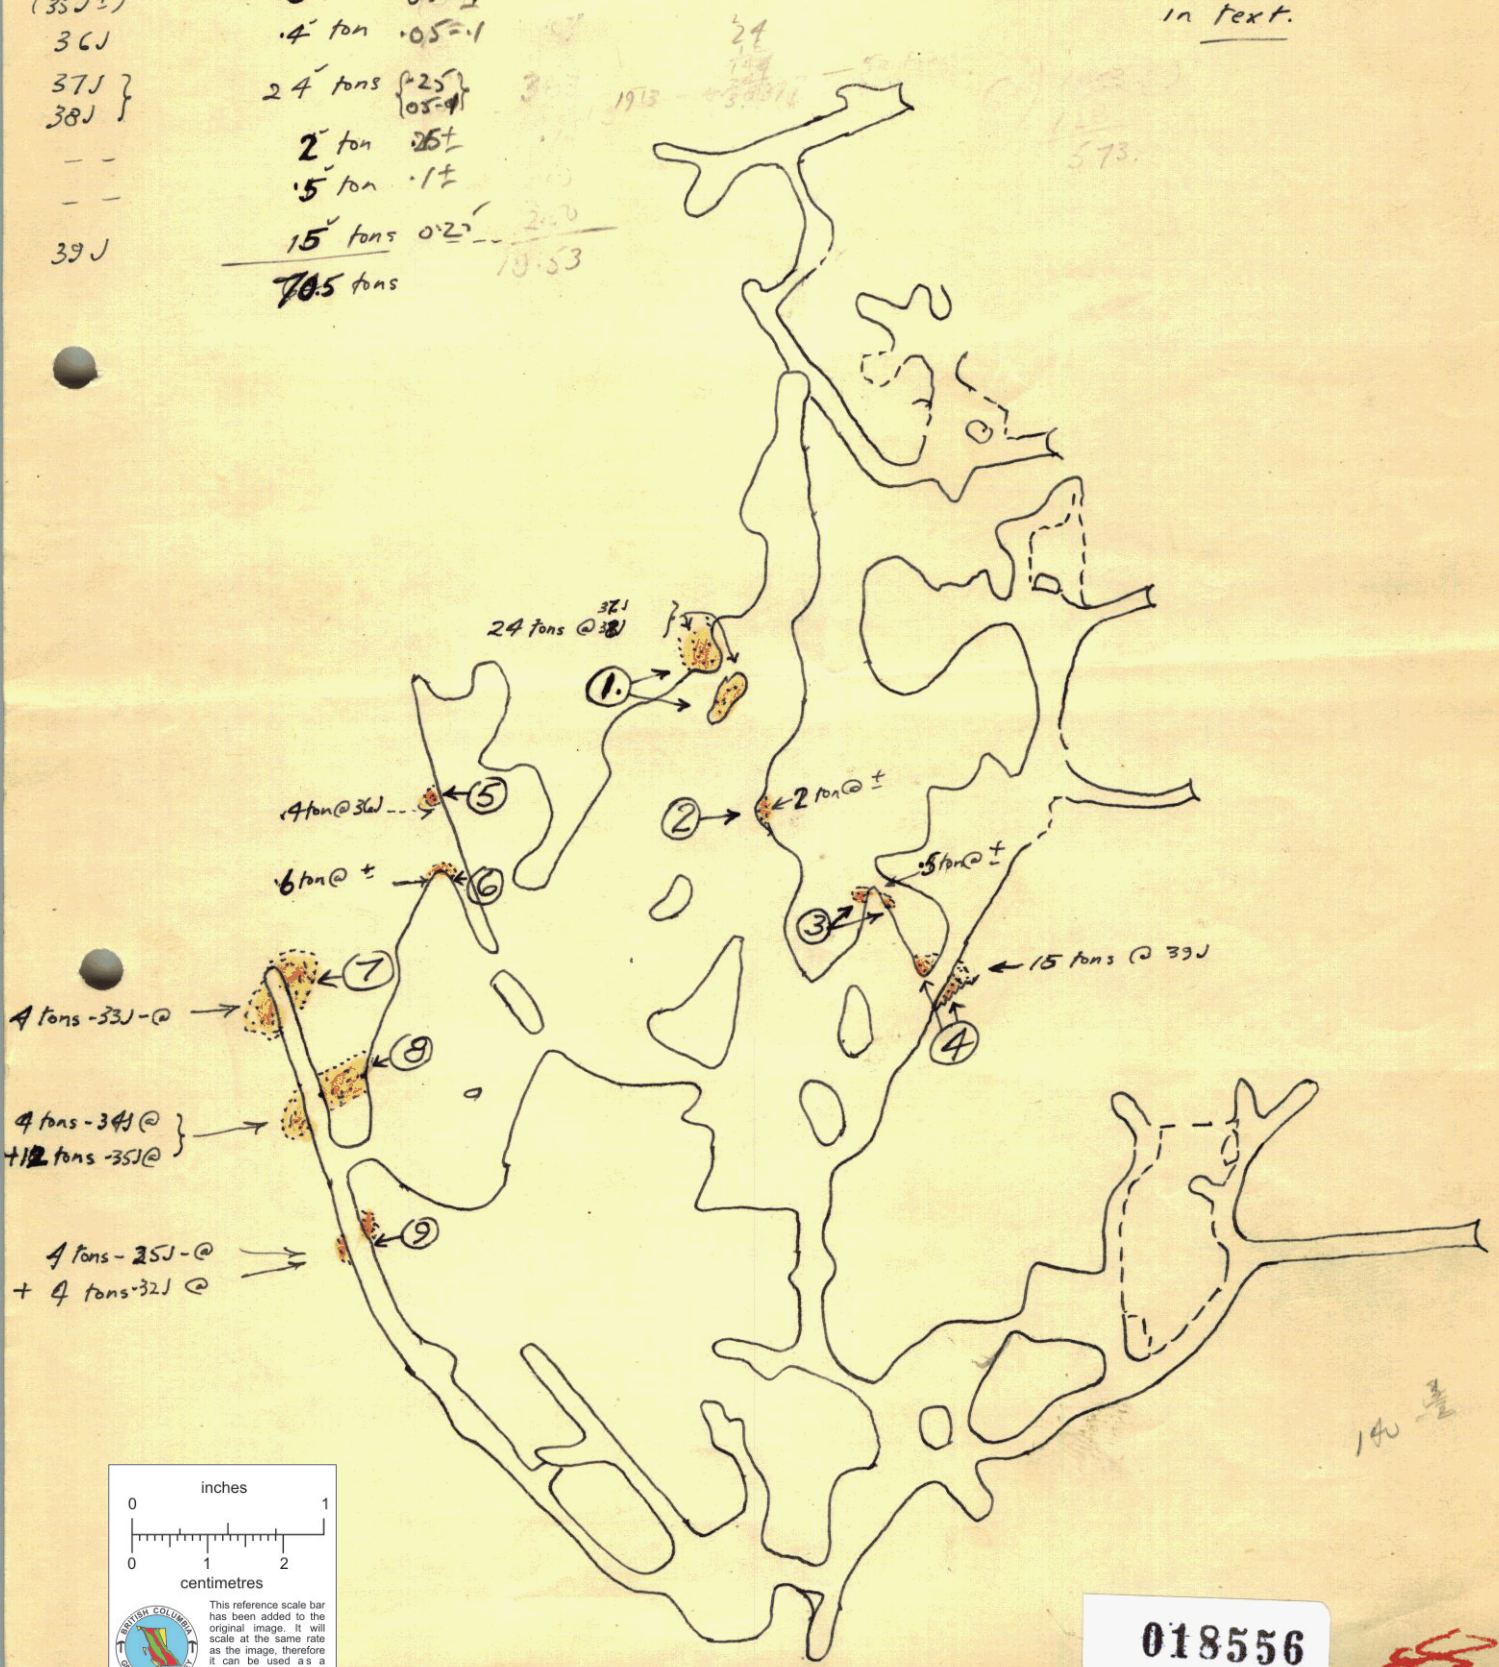

	% W <sub>3</sub>	% W <sub>3</sub> + Prelim
25J	4 tons ✓	1.1
32J	4 tons ✓	0.5-1
33J	4 tons ✓	1.6
34J	4 tons ✓	1.0
35J	12 tons ✓	0.5-1
(35J±)	.6 ton	0.5-1
36J	.4 ton	0.5-1
37J } 38J }	24 tons	{ 2.5 0.5-1
--	2 ton	0.5
--	.5 ton	1±
39J	15 tons	0.2
	<b>70.5 tons</b>	<b>10.53</b>

Preliminary Map of  
Scheelite-bearing Patches  
Esperanza Mine

Numbers ② refer to tables  
in text.

018556

140  $\frac{3}{2}$