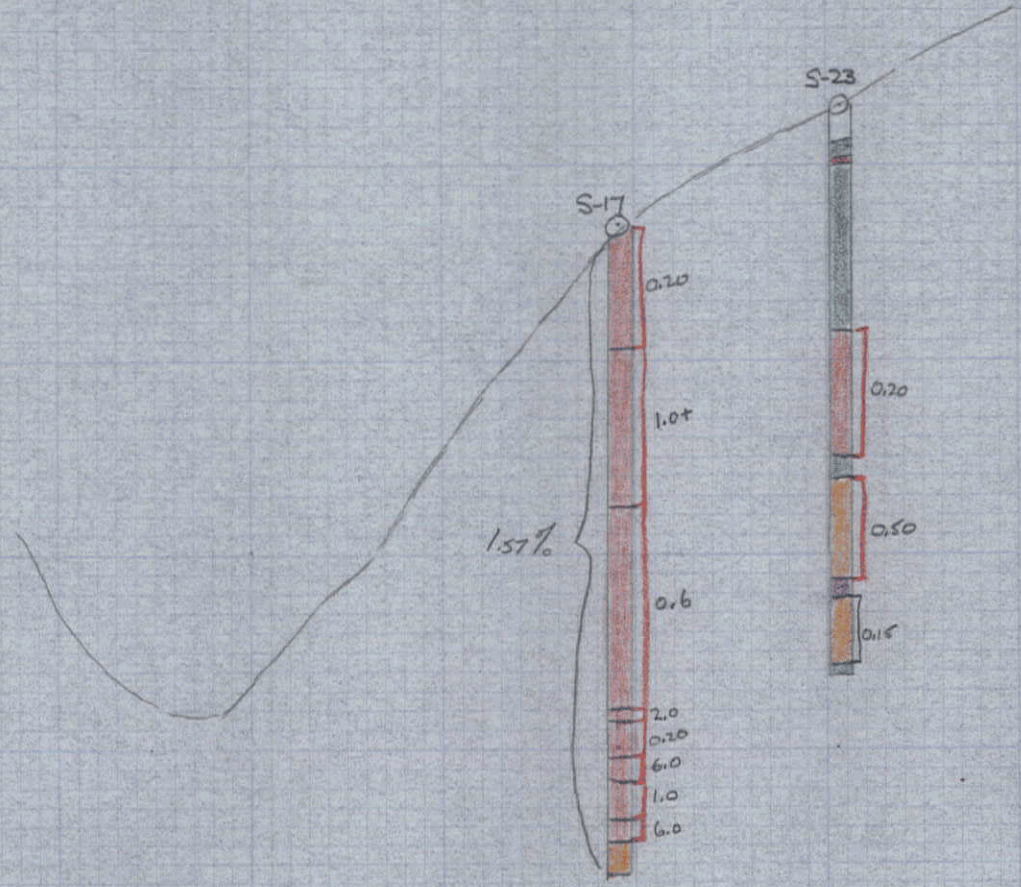

SILURIAN - SUNSHINE CR
Section 2

1300

1700

1100

1000

018412