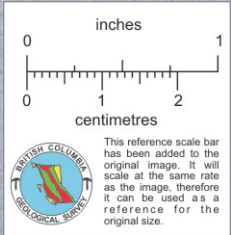

SILURIAN - SUNSHINE CR
Section 2

1300

1700

1100

1000

018412