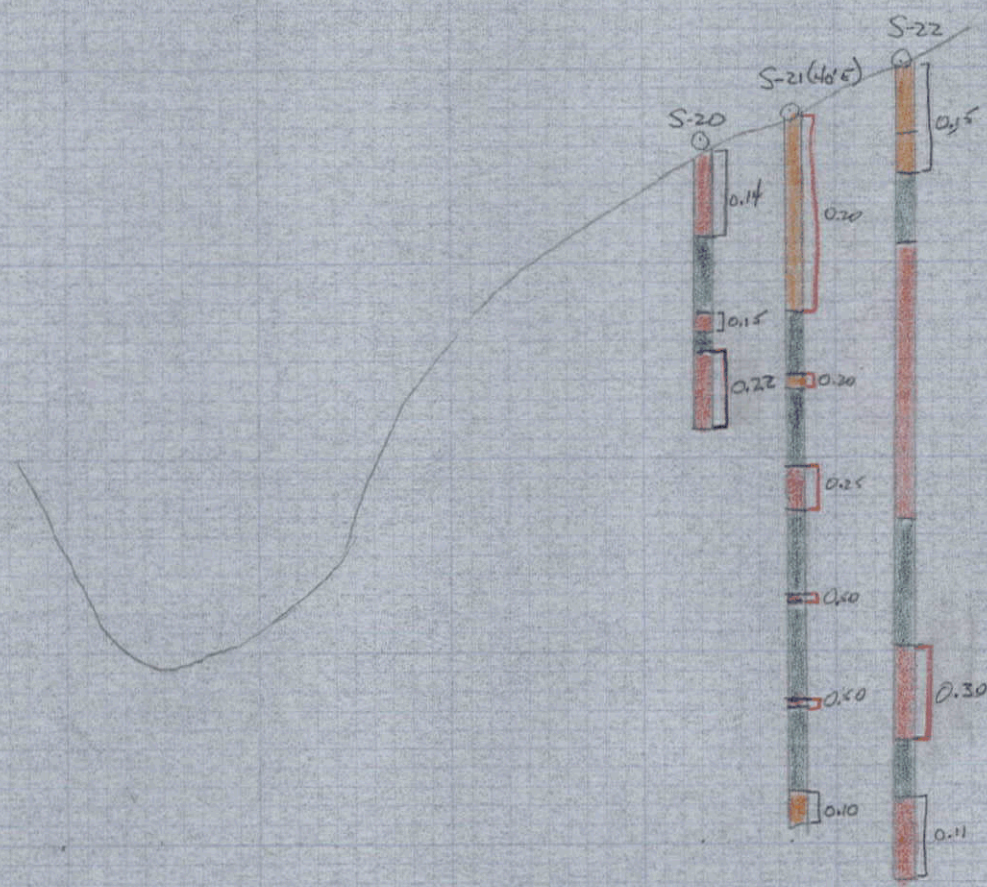

SILEURIAN - SUNSHINE Cr.
Section 1

1300
1200
1100
1000

018411