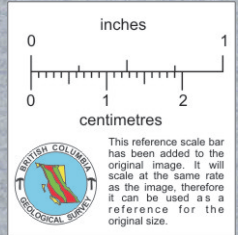

SILEURIAN - SUNSHINE Cr.
Section 1

1300
1200
1100
1000

018411