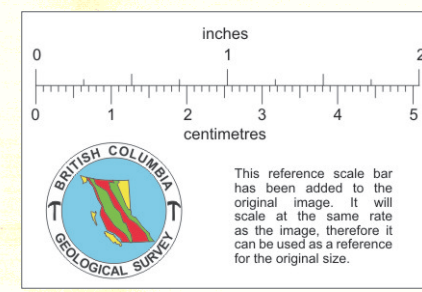

ELEV 11500

ELEV 11500

ELEV 11000

ELEV 11000