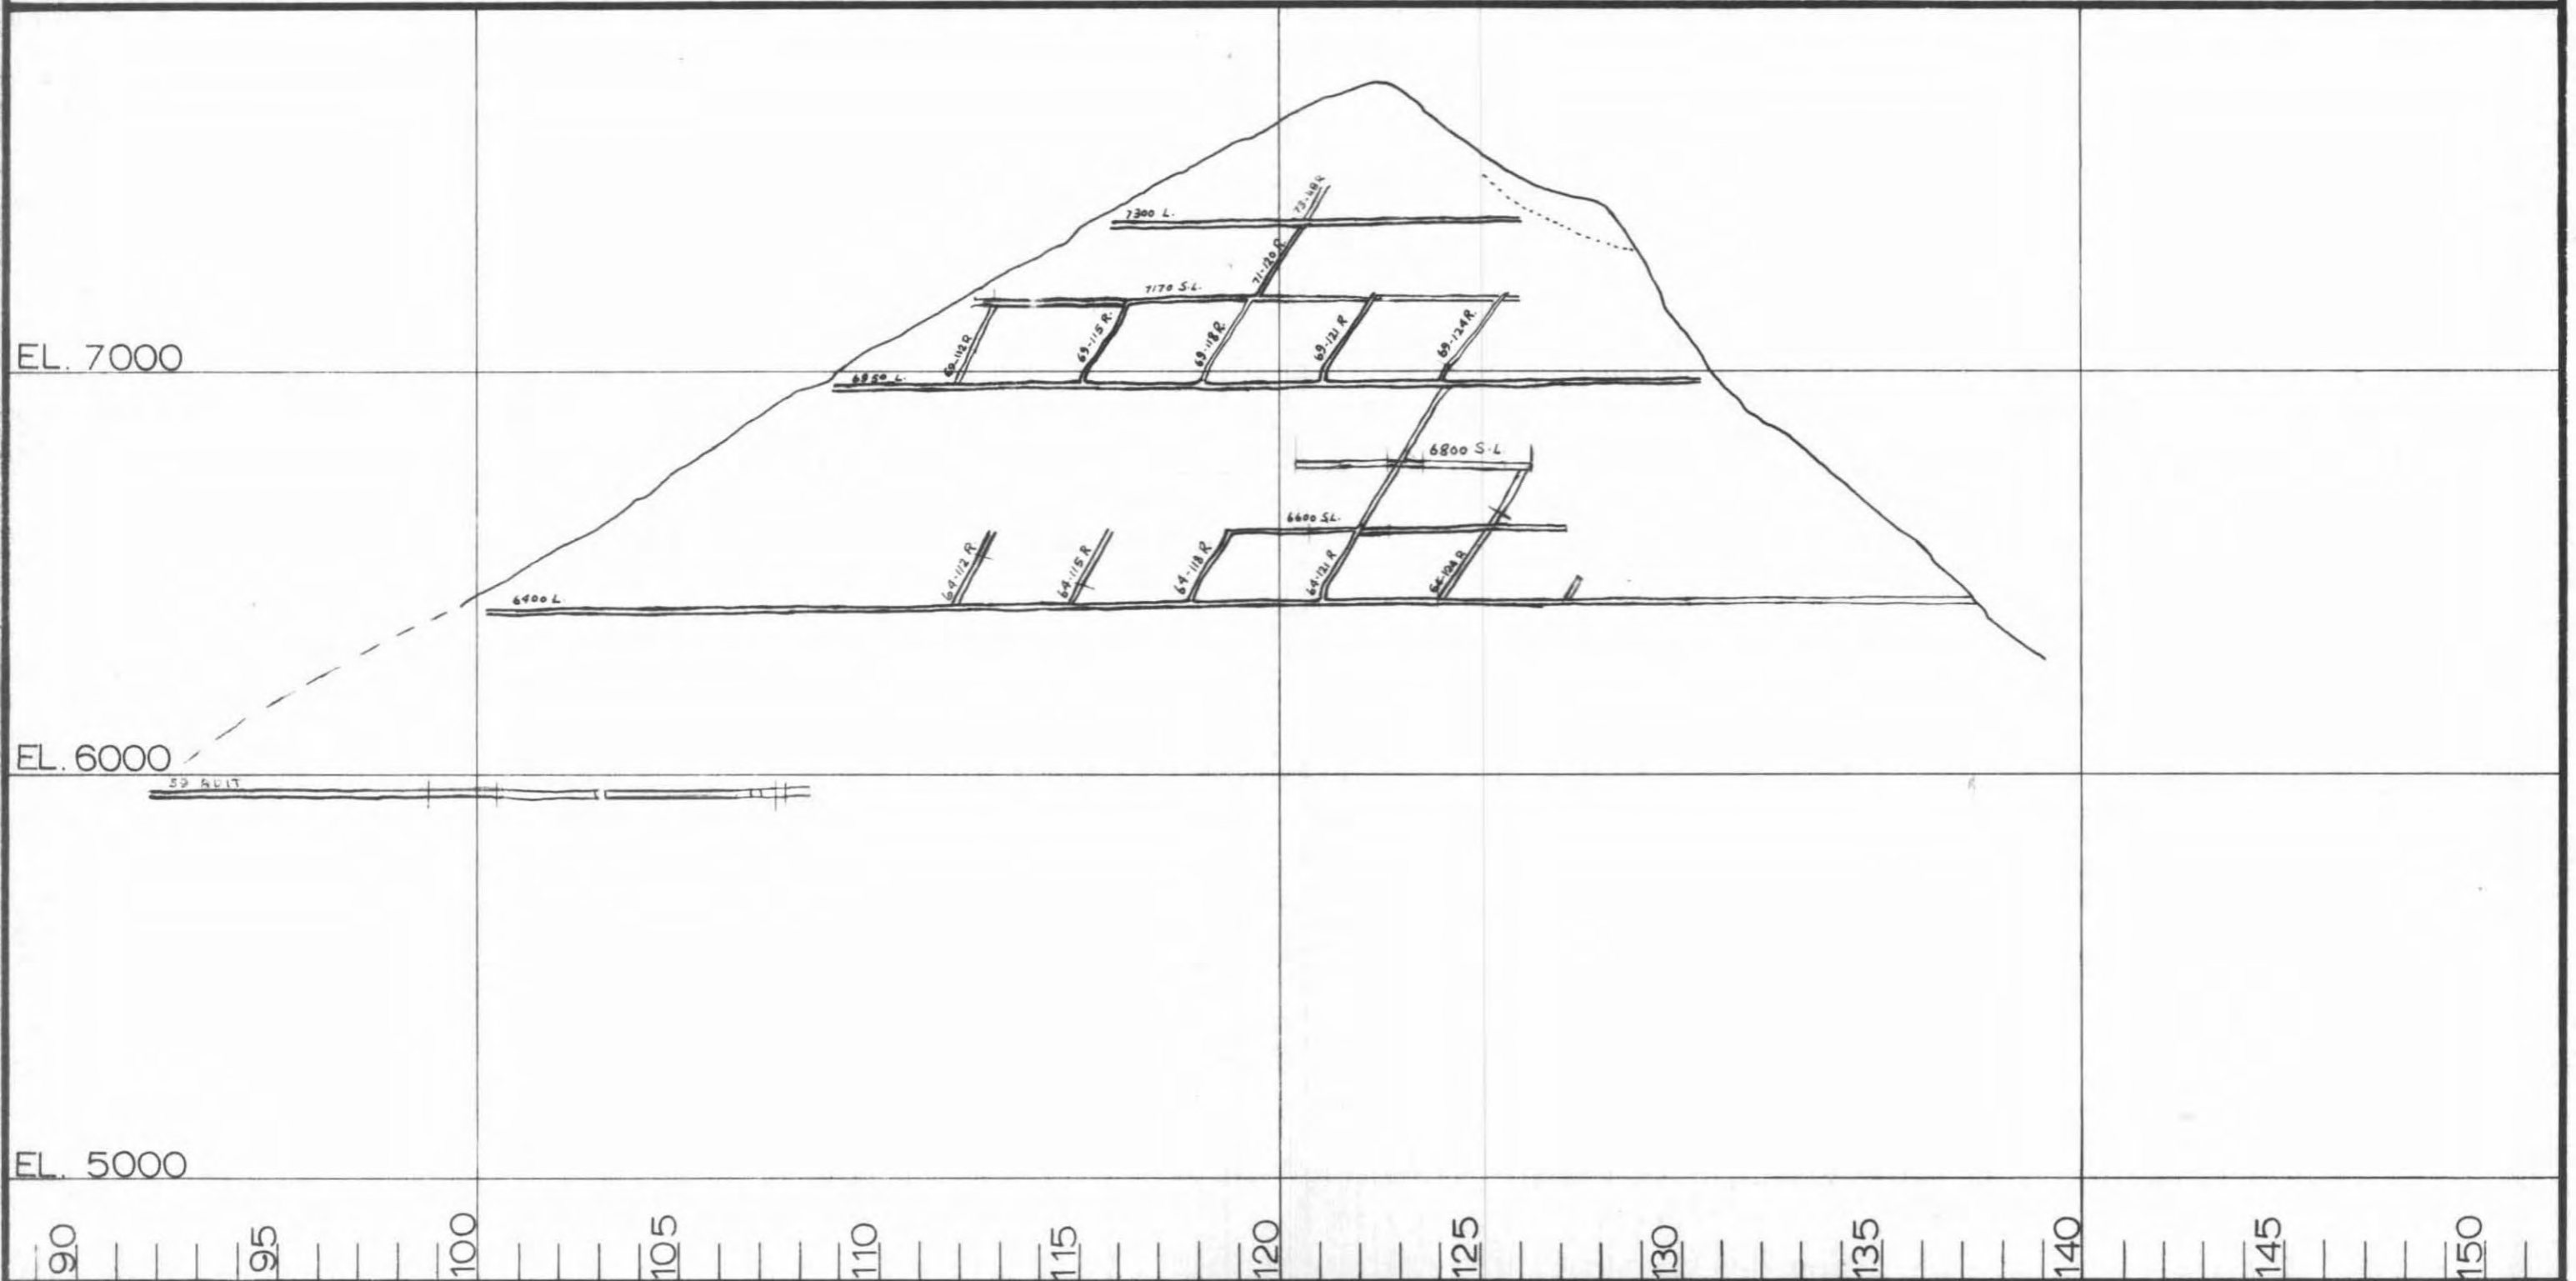

## LONGITUDINAL SECTION EAGLE MINE

SCALE: 1" = 400'

017000