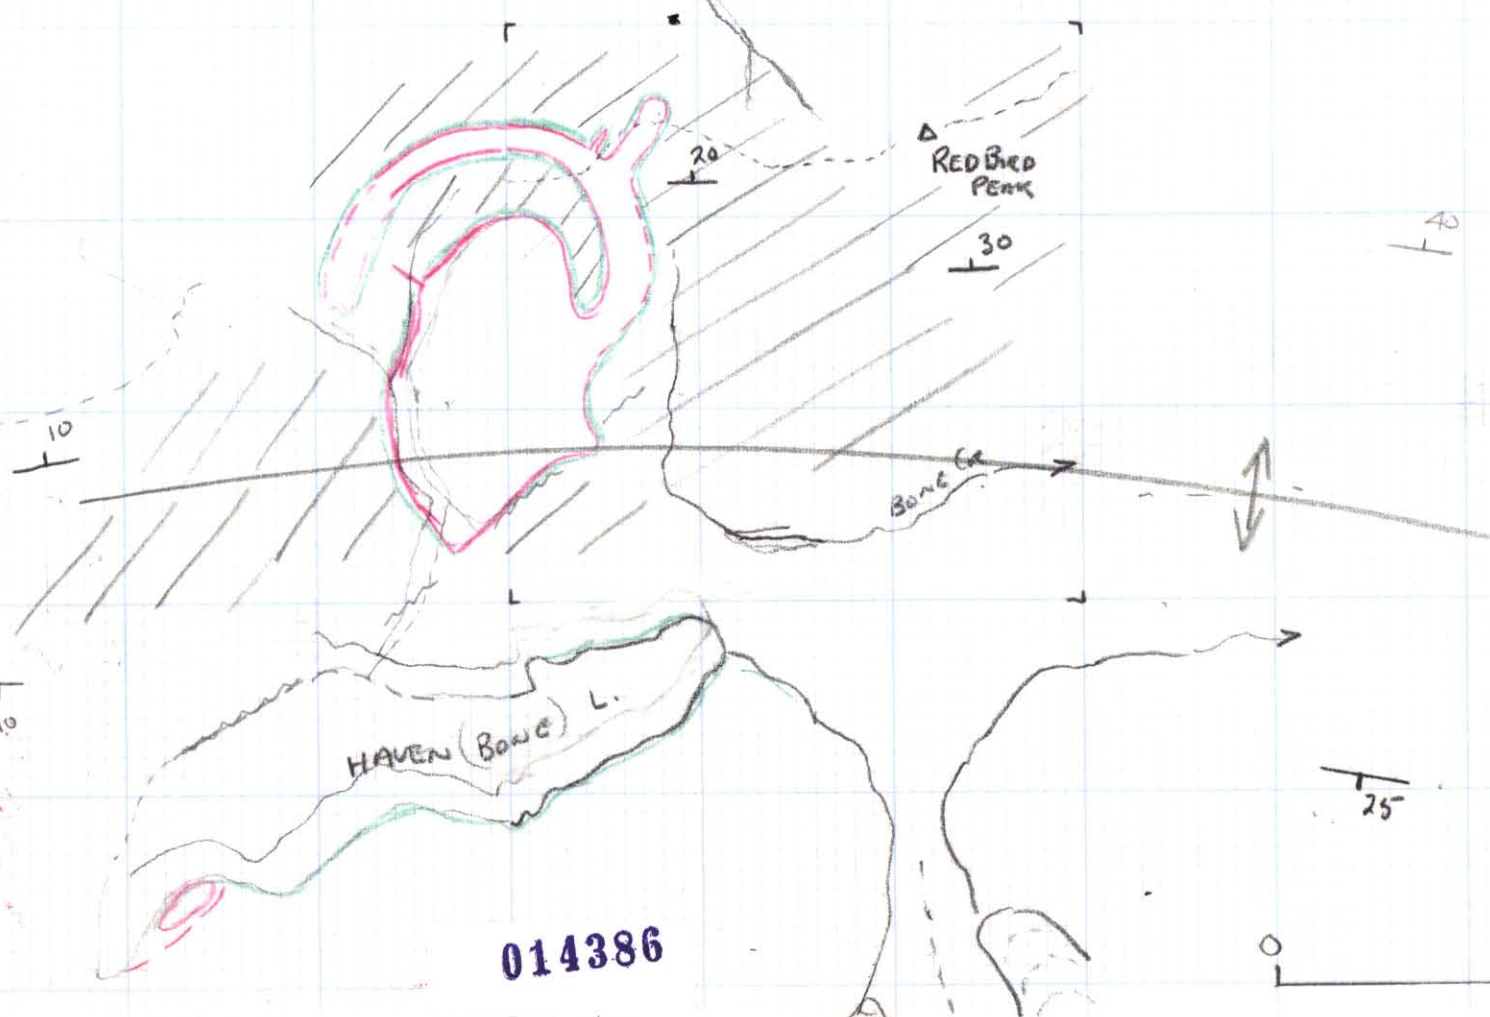

EUTSUK L.

PRINTED ON CLEARFILM 1000 M

- COAST R. MONZ.
- BOWE L. POR.
- GOSSAN STAIN
- HABELTON GR.

PROPERTY FILE

014386

APPROX MILE