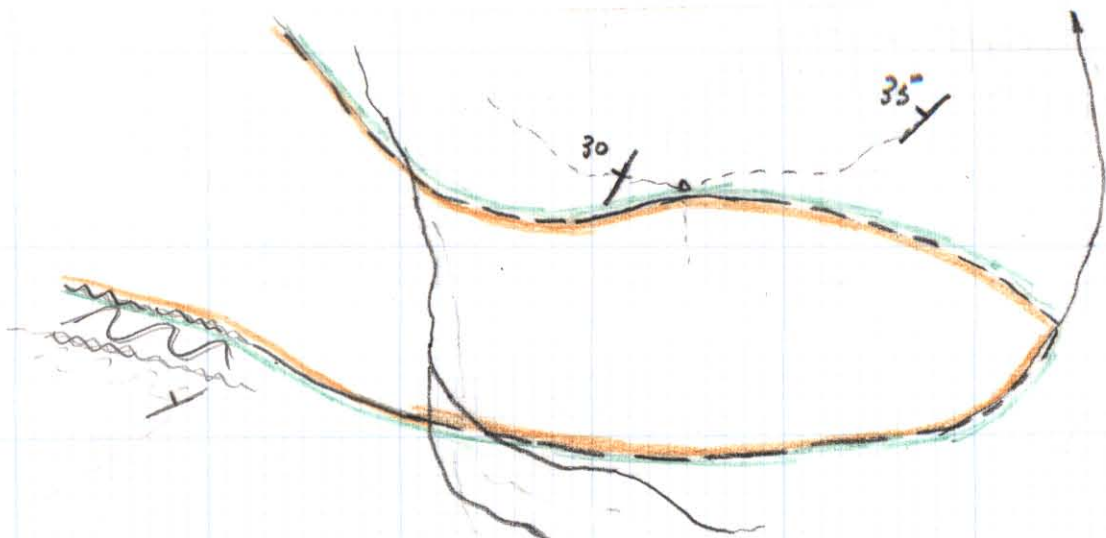

EUTSUK L.

PRINTED ON CLEARFILM 1000 M

- COAST R. MONZ.
- BOWE L. POR.
- GOSSAN STAIN
- HABELTON GR.

PROPERTY FILE

014386

APPROX MILE