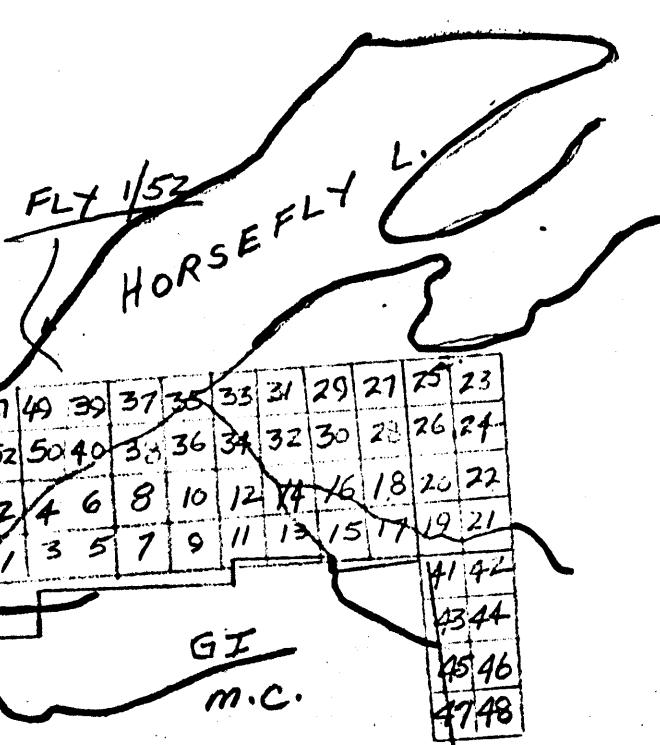

93A/6E/W

FLY 93A 002

013796

Record Numbers 54315-22
 Mining Division Cariboo
 Map Number 24
 Date of Return NOV 30
 Date Completed JAN 5
 INITIALS CK.

MAP 24

1/70

93A/6E, W

51	49	39	37	35	33	31	29	27	25	23
52	50	40	38	36	34	32	30	28	26	24
2	4	6	8	10	12	14	16	18	20	22
1	3	5	7	9	11	13	15	17	19	21
									41	42
									43	44
									45	46
									47	48

LEMON L.

Contra
 40477 / 40528
 Map 24.
 April 30/62.
 ps
 June 13/61.

MAP 24

Cancelled

54315^D

C 40935 B HM