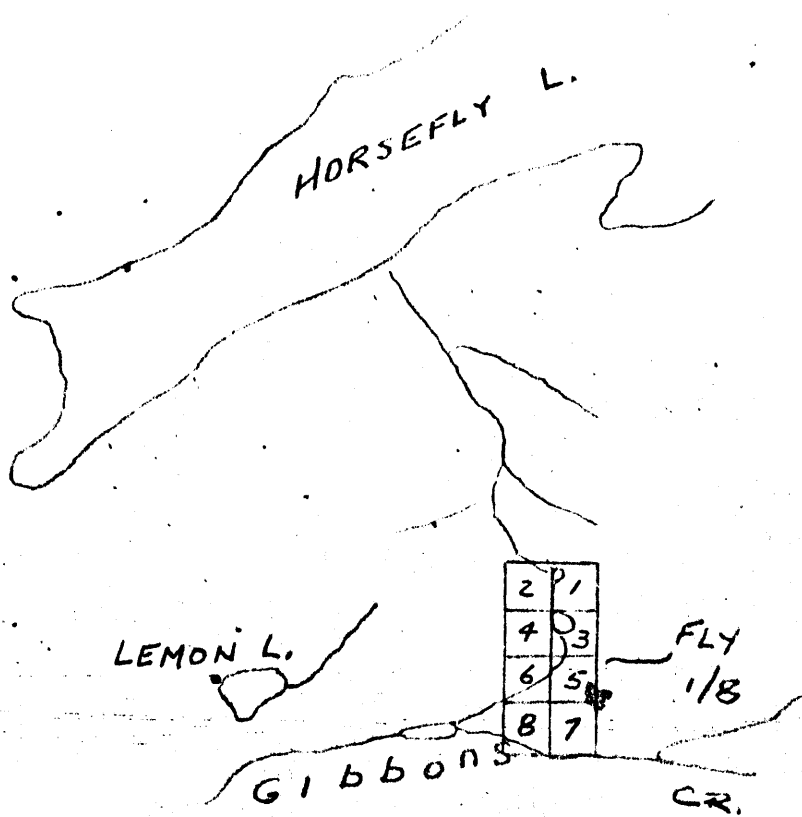

93A/6E/W

FLY 93A 002

013796

Record Numbers 54315-22
 Mining Division Cariboo
 Map Number 24
 Date of Return NOV 30
 Date Completed JAN 5
 INITIALS CK.

MAP 24

1/70

93A/6E, W

51	49	39	37	35	33	31	29	27	25	23
52	50	40	38	36	34	32	30	28	26	24
2	4	6	8	10	12	14	16	18	20	22
1	3	5	7	9	11	13	15	17	19	21
									41	42
									43	44
									45	46
									47	48

LEMON L.

Contra
 40477 / 40528
 Map 24.
 April 30/62.
 ps
 June 13/61.

MAP 24

Cancelled

54315^D

C 40935 B HM