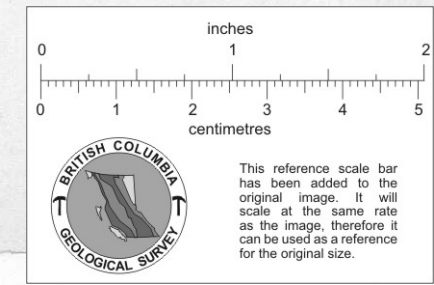

BOSS MTN  
93A001

013762