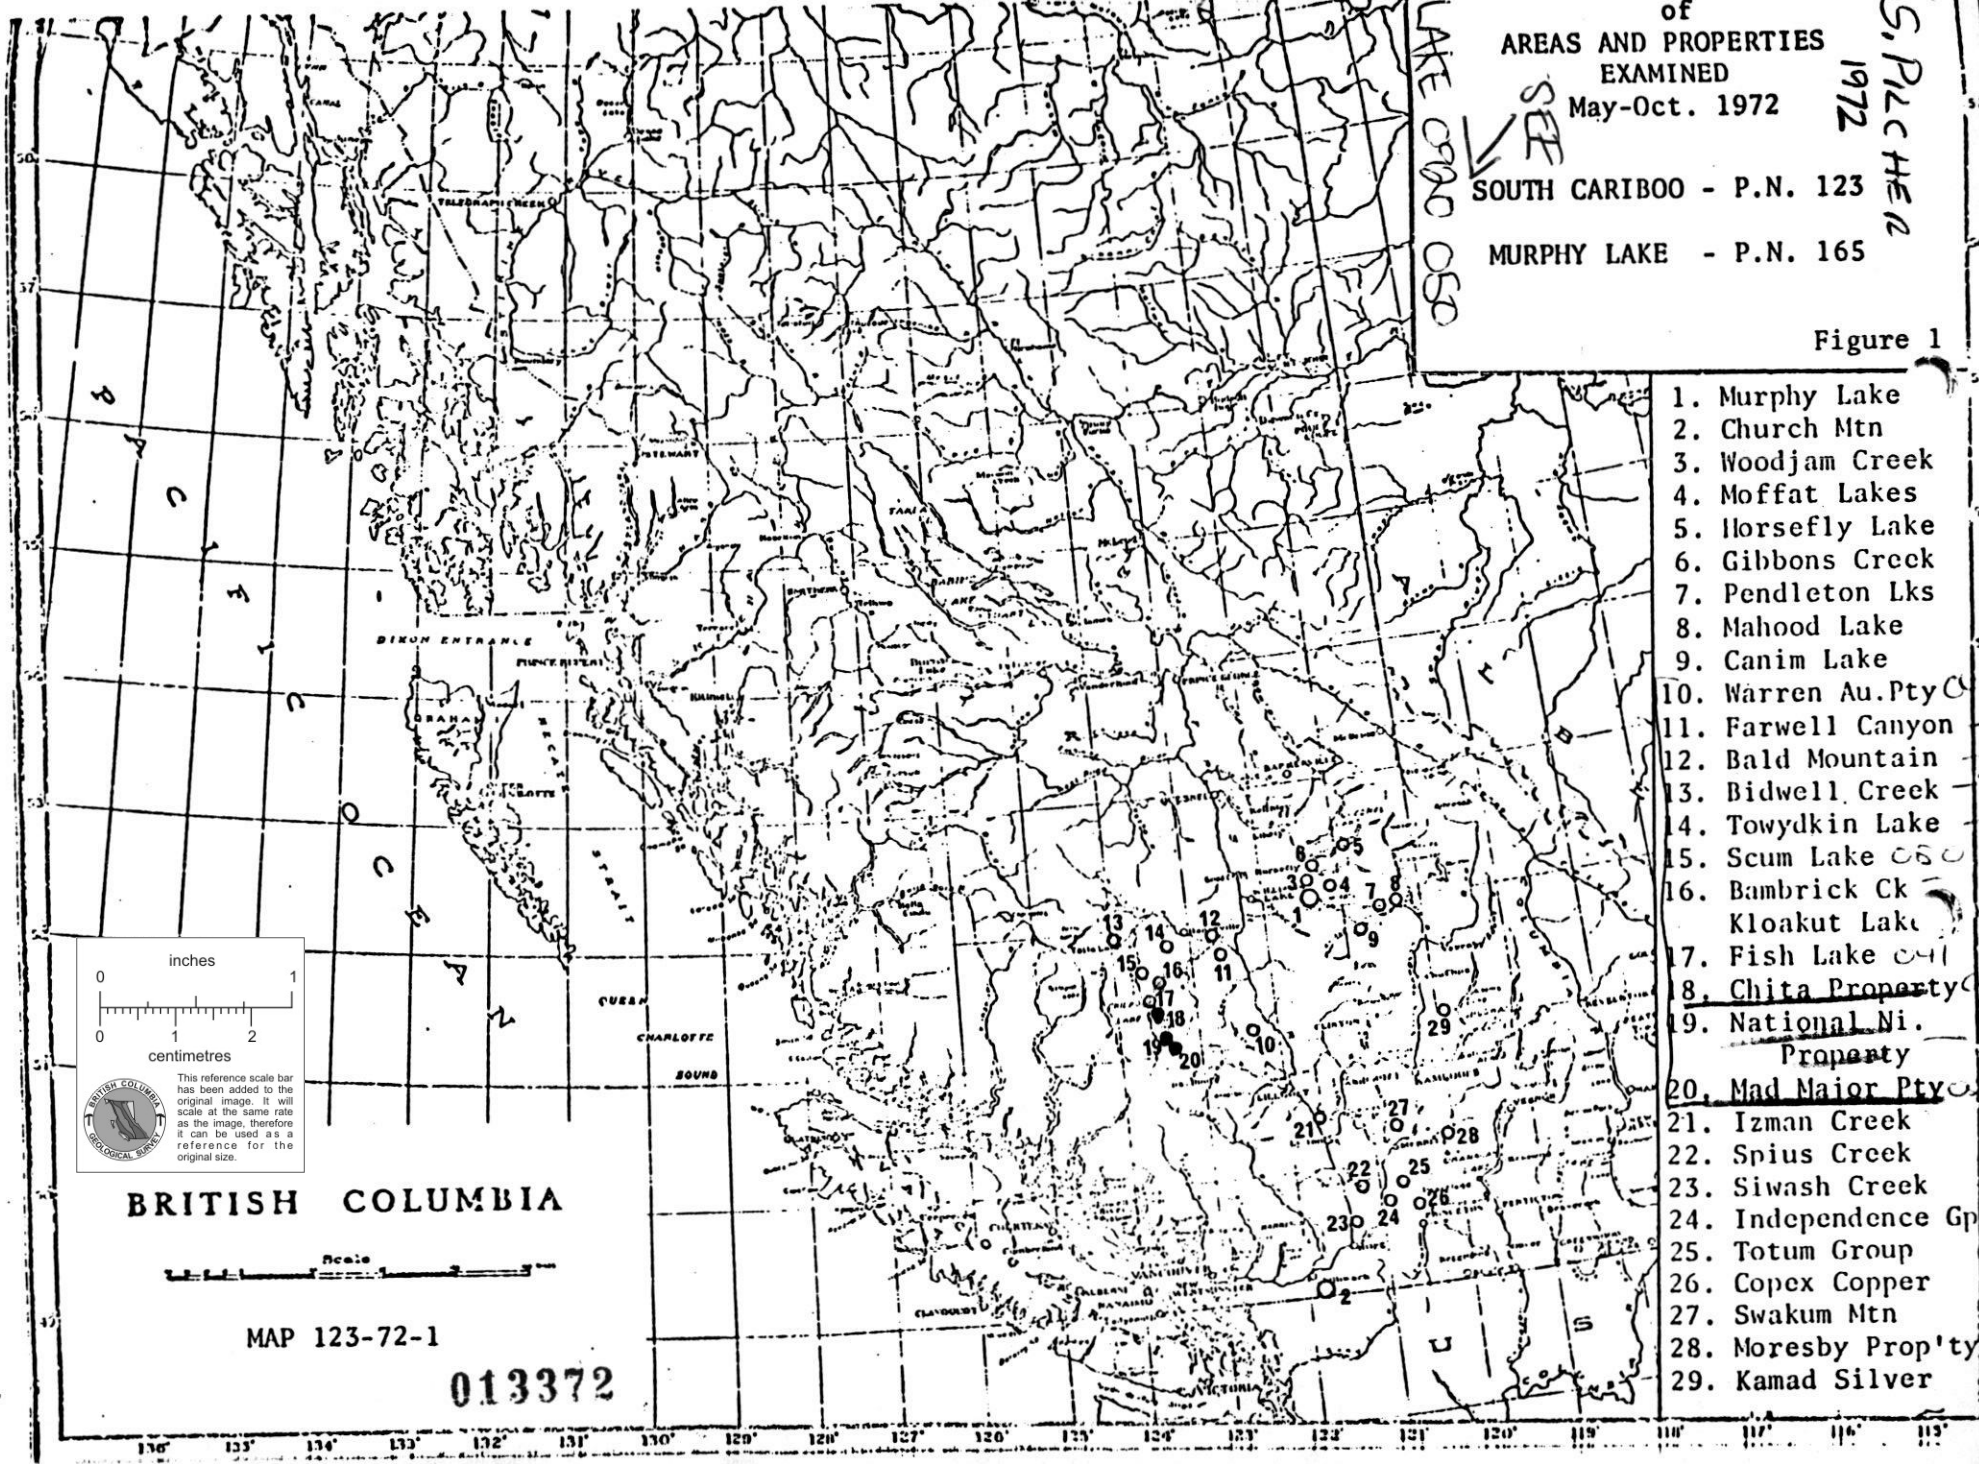

of
AREAS AND PROPERTIES
EXAMINED
May-Oct. 1972

S. PILCHER
1972

SOUTH CARIBOO - P.N. 123

MURPHY LAKE - P.N. 165

Figure 1

1. Murphy Lake
2. Church Mtn
3. Woodjam Creek
4. Moffat Lakes
5. Horsefly Lake
6. Gibbons Creek
7. Pendleton Lks
8. Mahood Lake
9. Canim Lake
10. Warren Au. Pty
11. Farwell Canyon
12. Bald Mountain
13. Bidwell Creek
14. Towydkin Lake
15. Scum Lake
16. Bambrick Ck
Kloakut Lake
17. Fish Lake
18. Chita Property
19. National Ni.
Property
20. Mad Major Pty
21. Izman Creek
22. Spius Creek
23. Siwash Creek
24. Independence Gp
25. Totum Group
26. Copex Copper
27. Swakum Mtn
28. Moresby Prop'ty
29. Kamad Silver

SCUM LAKE 0900 050
FISH LAKE 0900 041
CHITA 0900 049
MAP
MAD MAJOR
WARRER
0900 034-3
0900 013

Q20 Gen-07

BRITISH COLUMBIA

MAP 123-72-1

013372

136° 135° 134° 133° 132° 131° 130° 129° 128° 127° 126° 125° 124° 123° 122° 121° 120° 119° 118° 117° 116° 115°