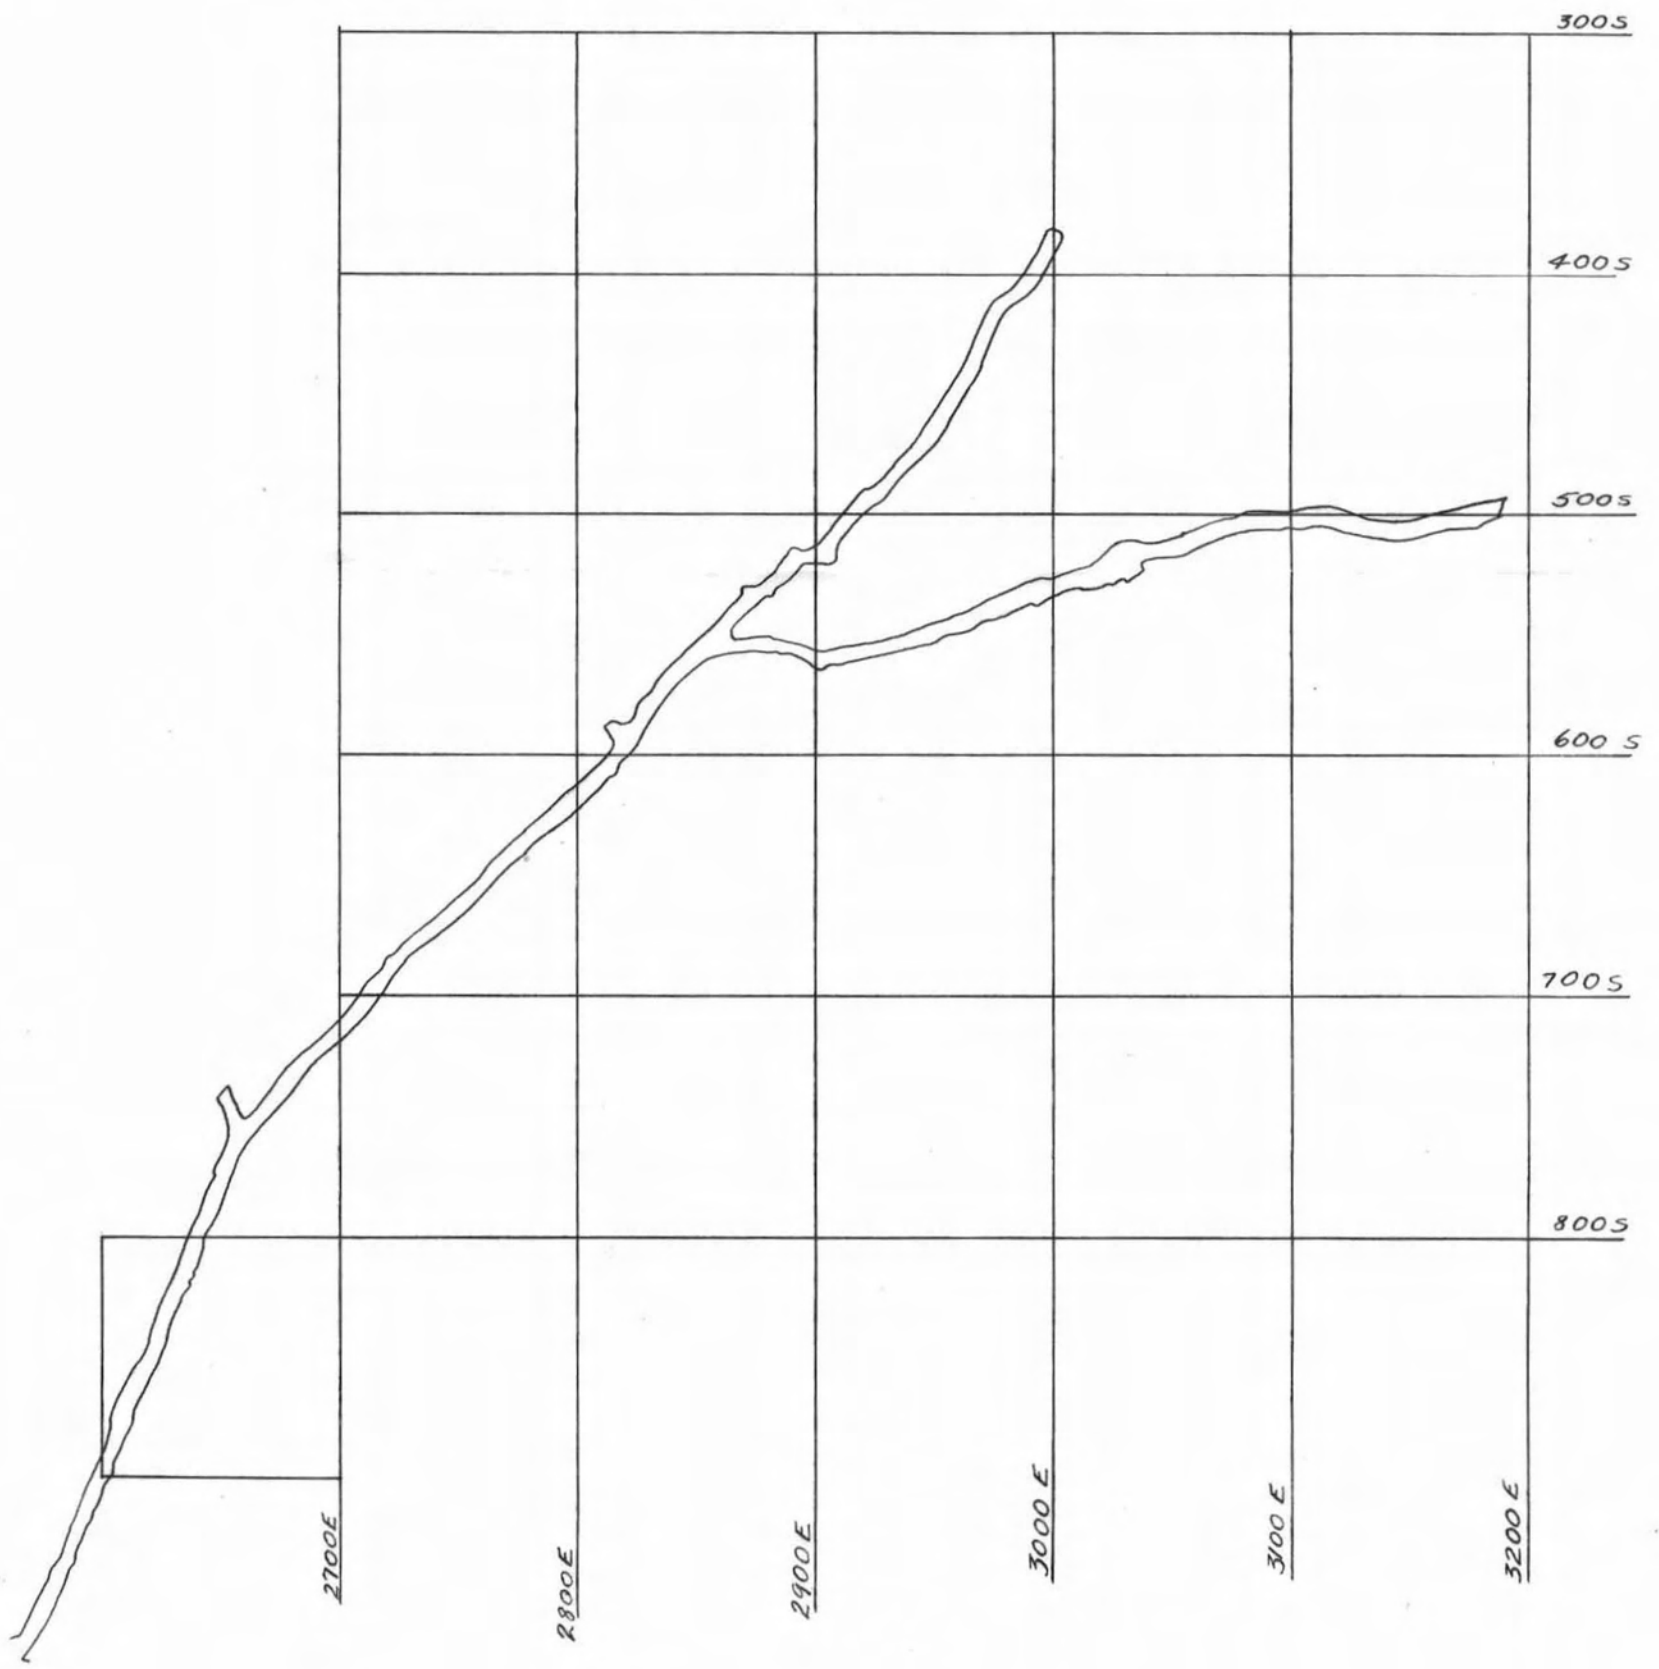

012189

92L/2W

92L-13

400 LEVEL

200 LEVEL

600 LEVEL