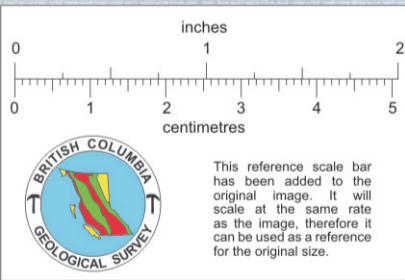

metres

310° ←

240

DH 85-1

230

220

210

200

190

180

170

160

150

140

DH 85-4

Breccia

011672