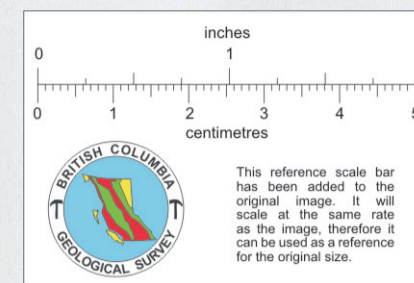

+3

Bendor
Batholith

CHALCO

1950
2150
5850

+1

+2

011596