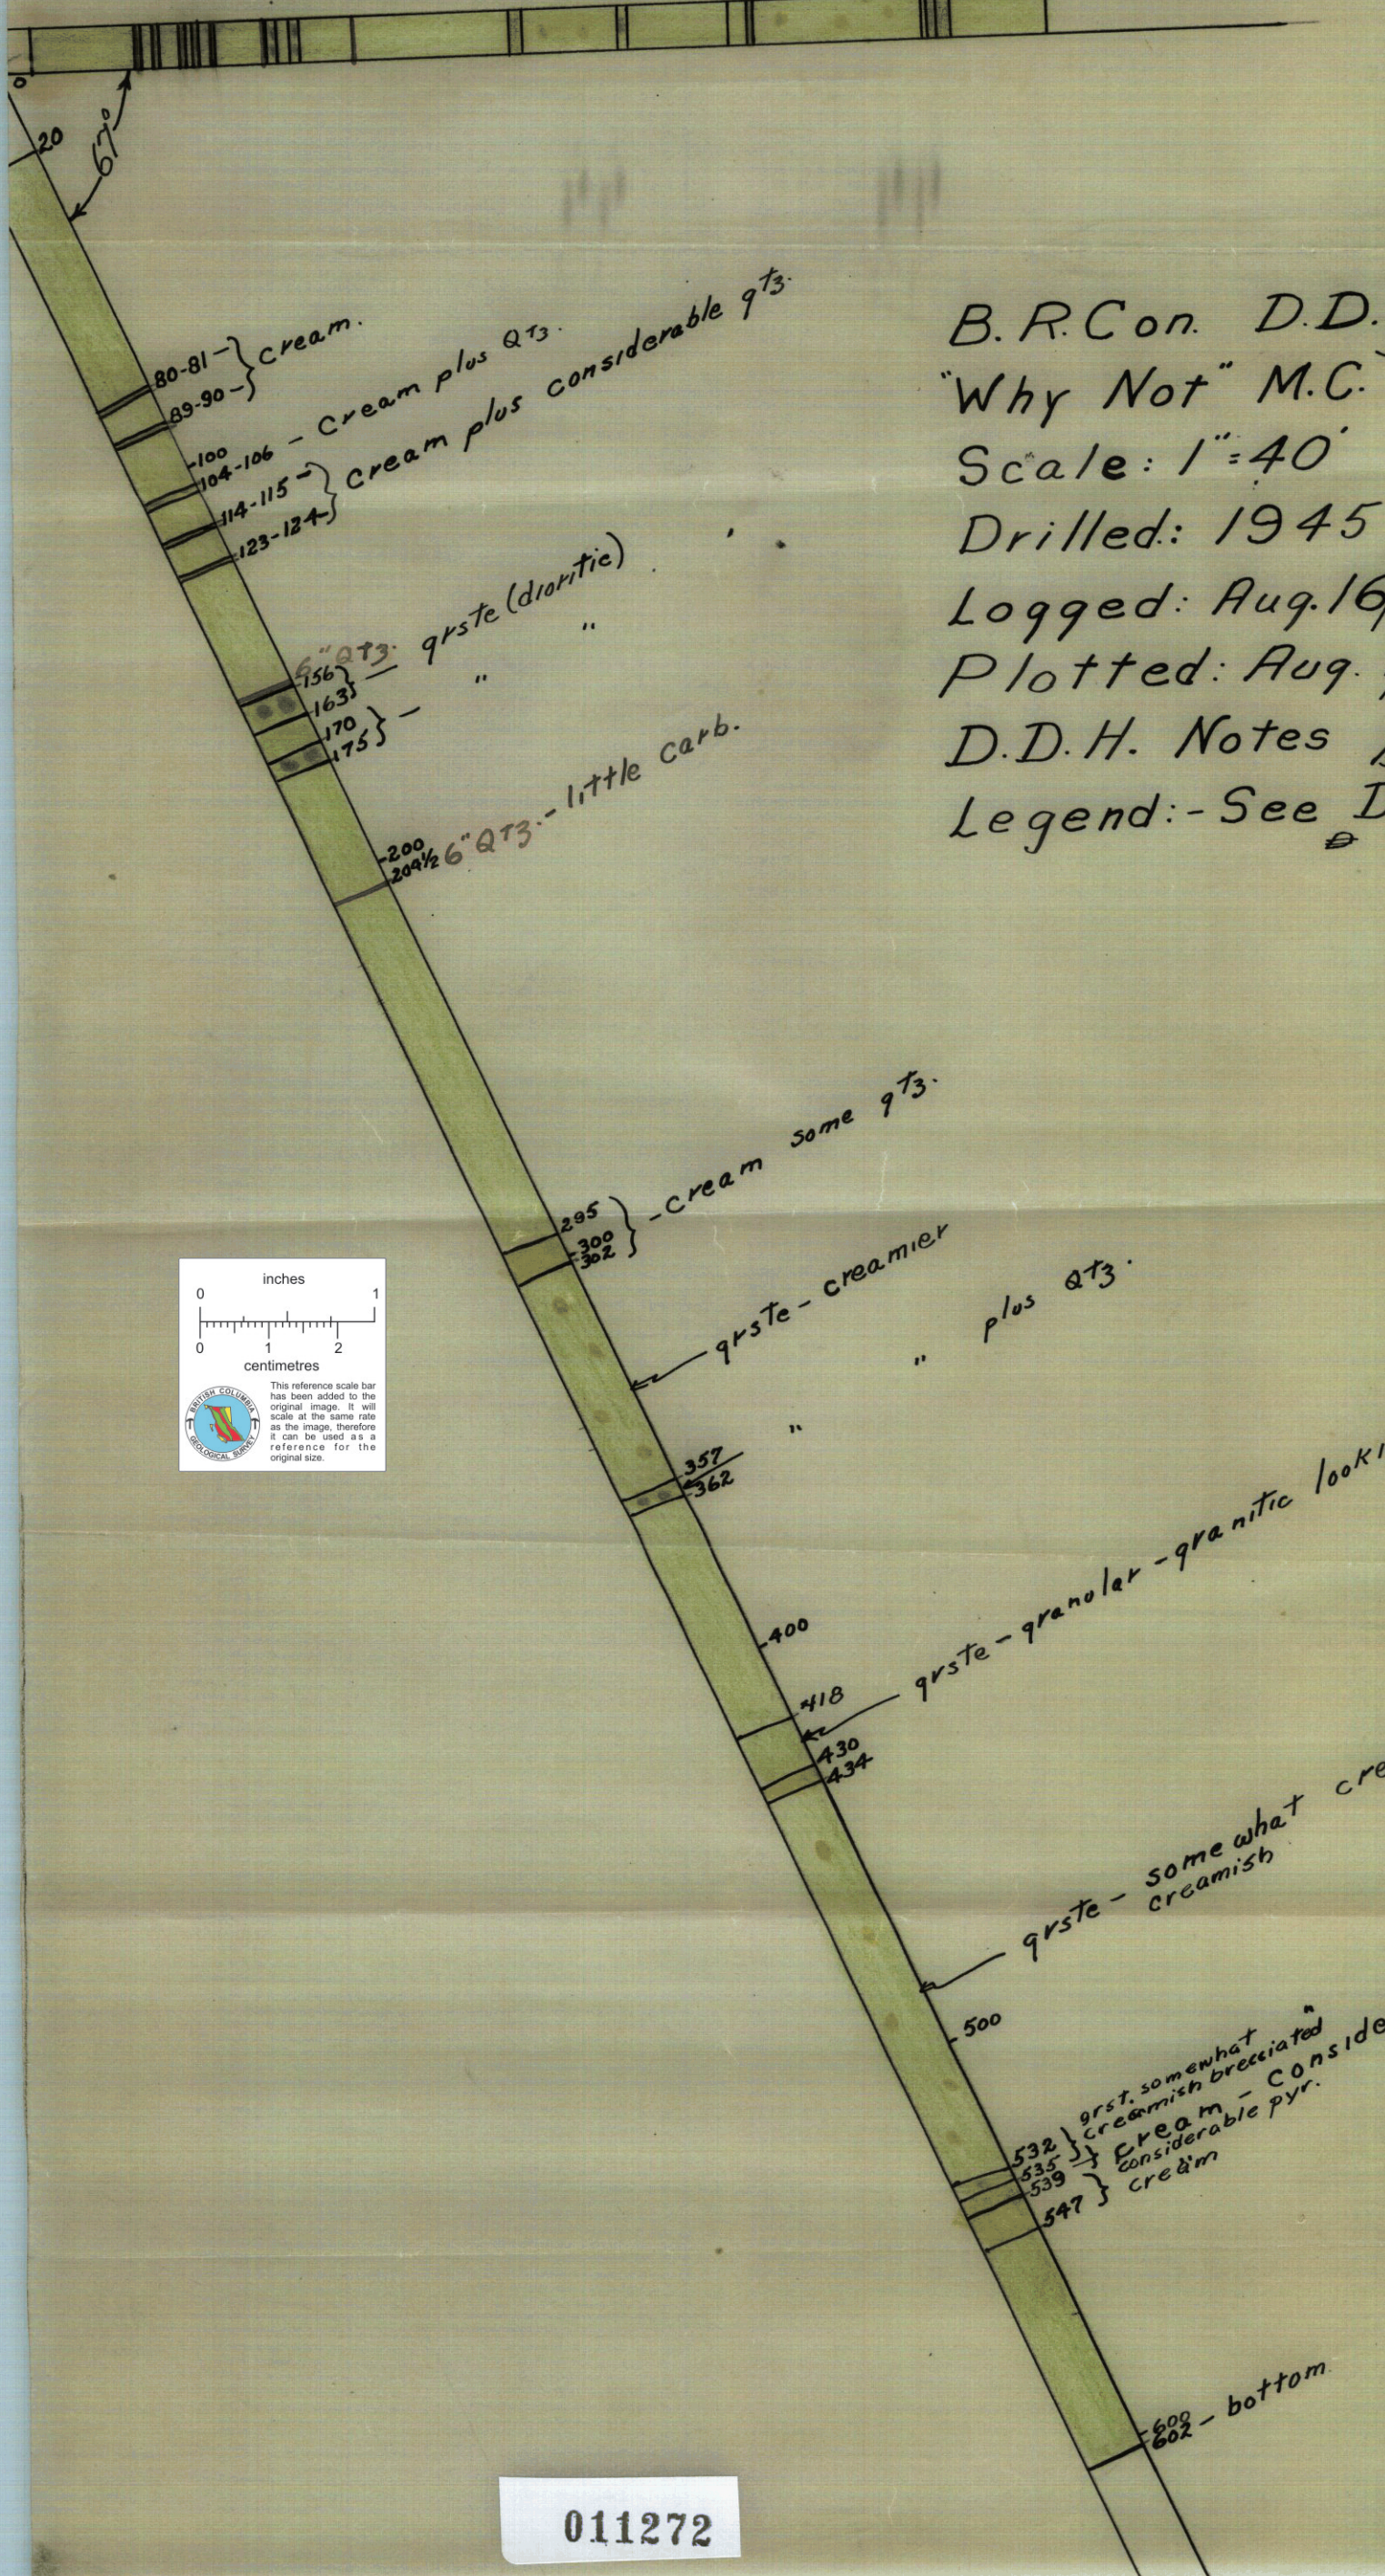

Horizon

B. R. Con. D. D. H.  
 "Why Not" M.C.  
 Scale: 1" = 40'  
 Drilled: 1945  
 Logged: Aug. 16/46  
 Plotted: Aug. 19, 1946  
 D. D. H. Notes pg. 36-37  
 Legend: - See D. D.

011272