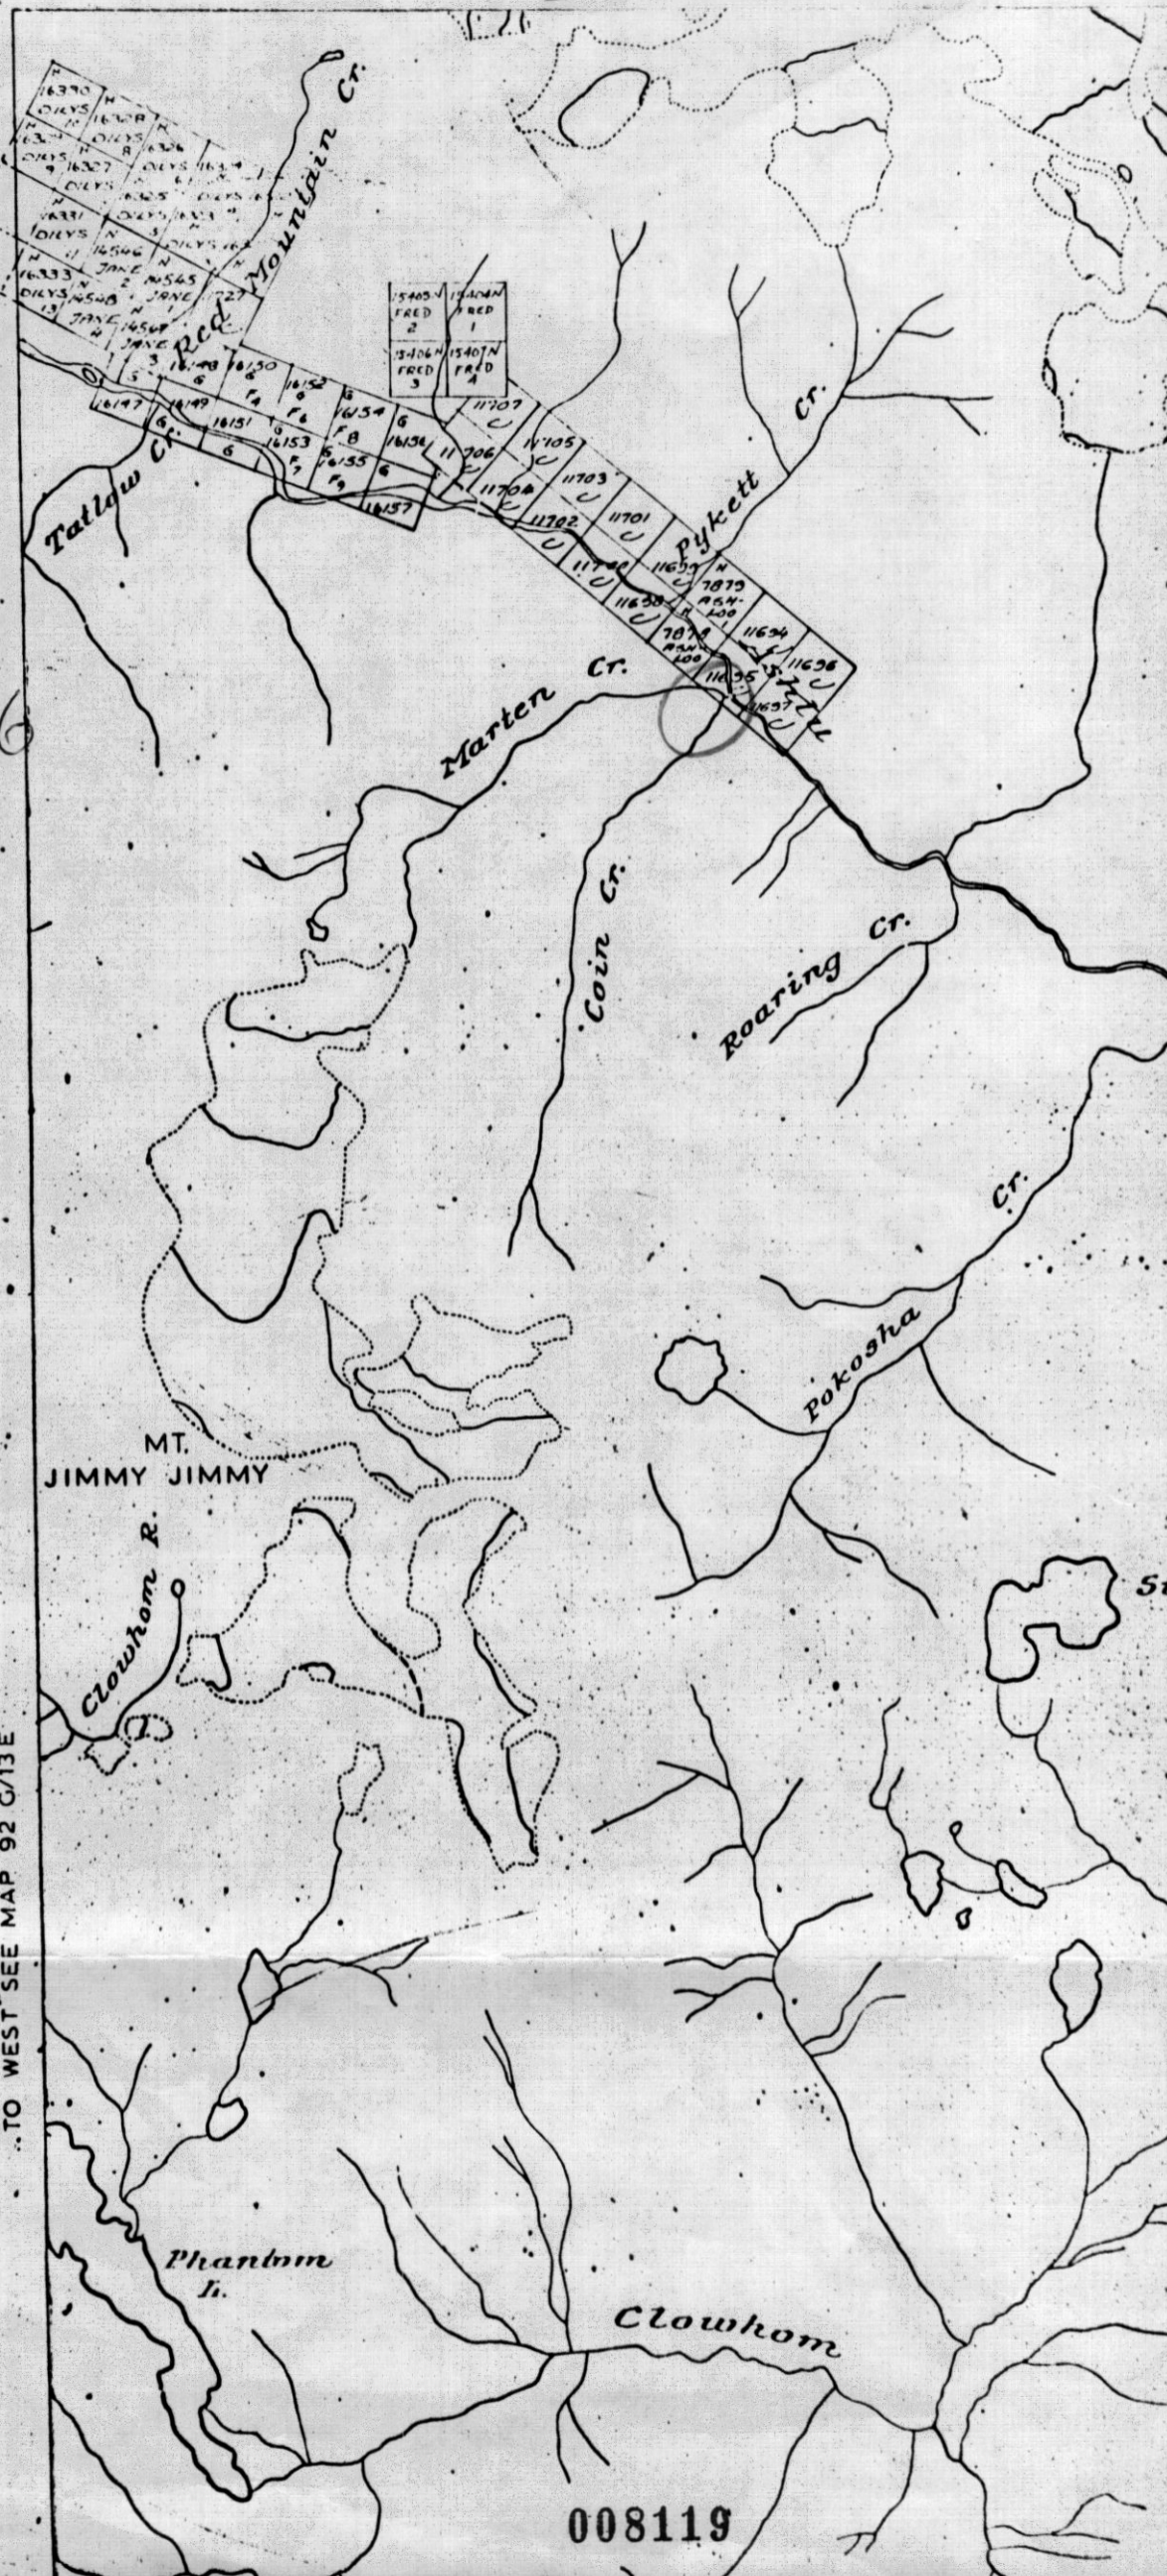

92 G / 14 W

92 G / NW - 13

Ash 100

92 G

50° 00'

Nov/69

6

PROPERTY FILE

926NW013-06

5

4

3

TO WEST SEE MAP 92 G/13E

MT. JIMMY JIMMY

008119