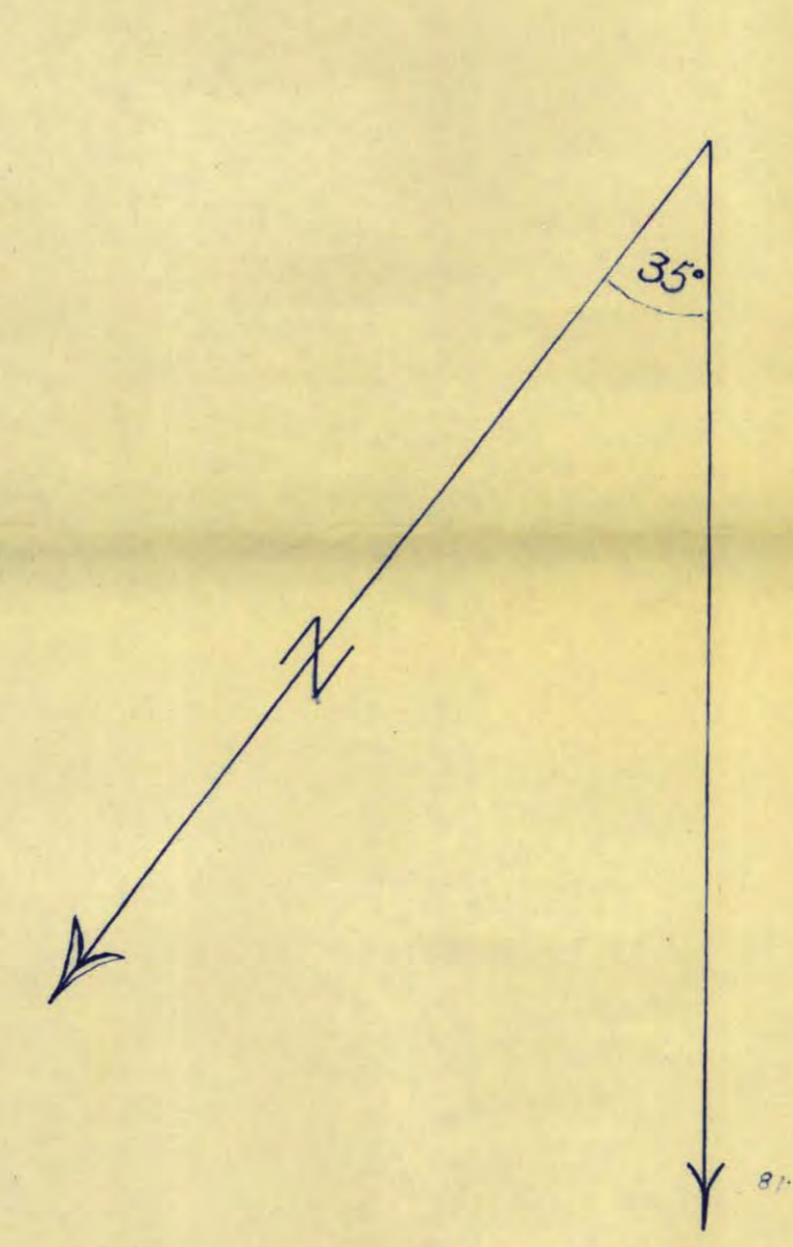

90
89
88
87
86
85
84
83
82
81
80
79
78
77
76
75
74
73
72
71
70
69
68
67
66
65
64
63
62
61
60
59
58
57
56

Z B C D E F G H I J K L M N O P Q R S T

D' C' B' A B C D E F G H I J K L M

J' I' H' G' F' E' D'

SUNNYSIDE AREA

SUNNYSIDE AREA

COWICHAN COPPER CO
COWICHAN LAKE B.C.
SELF POTENTIAL SURVEY
SCALE 1 inch = 100 FT

250 -	924
200 - 250	922
170 - 200	921
150 - 170	918
130 - 150	916
110 - 130	910
90 - 110	912
70 - 90	909
50 - 70	905
0 - 50	902