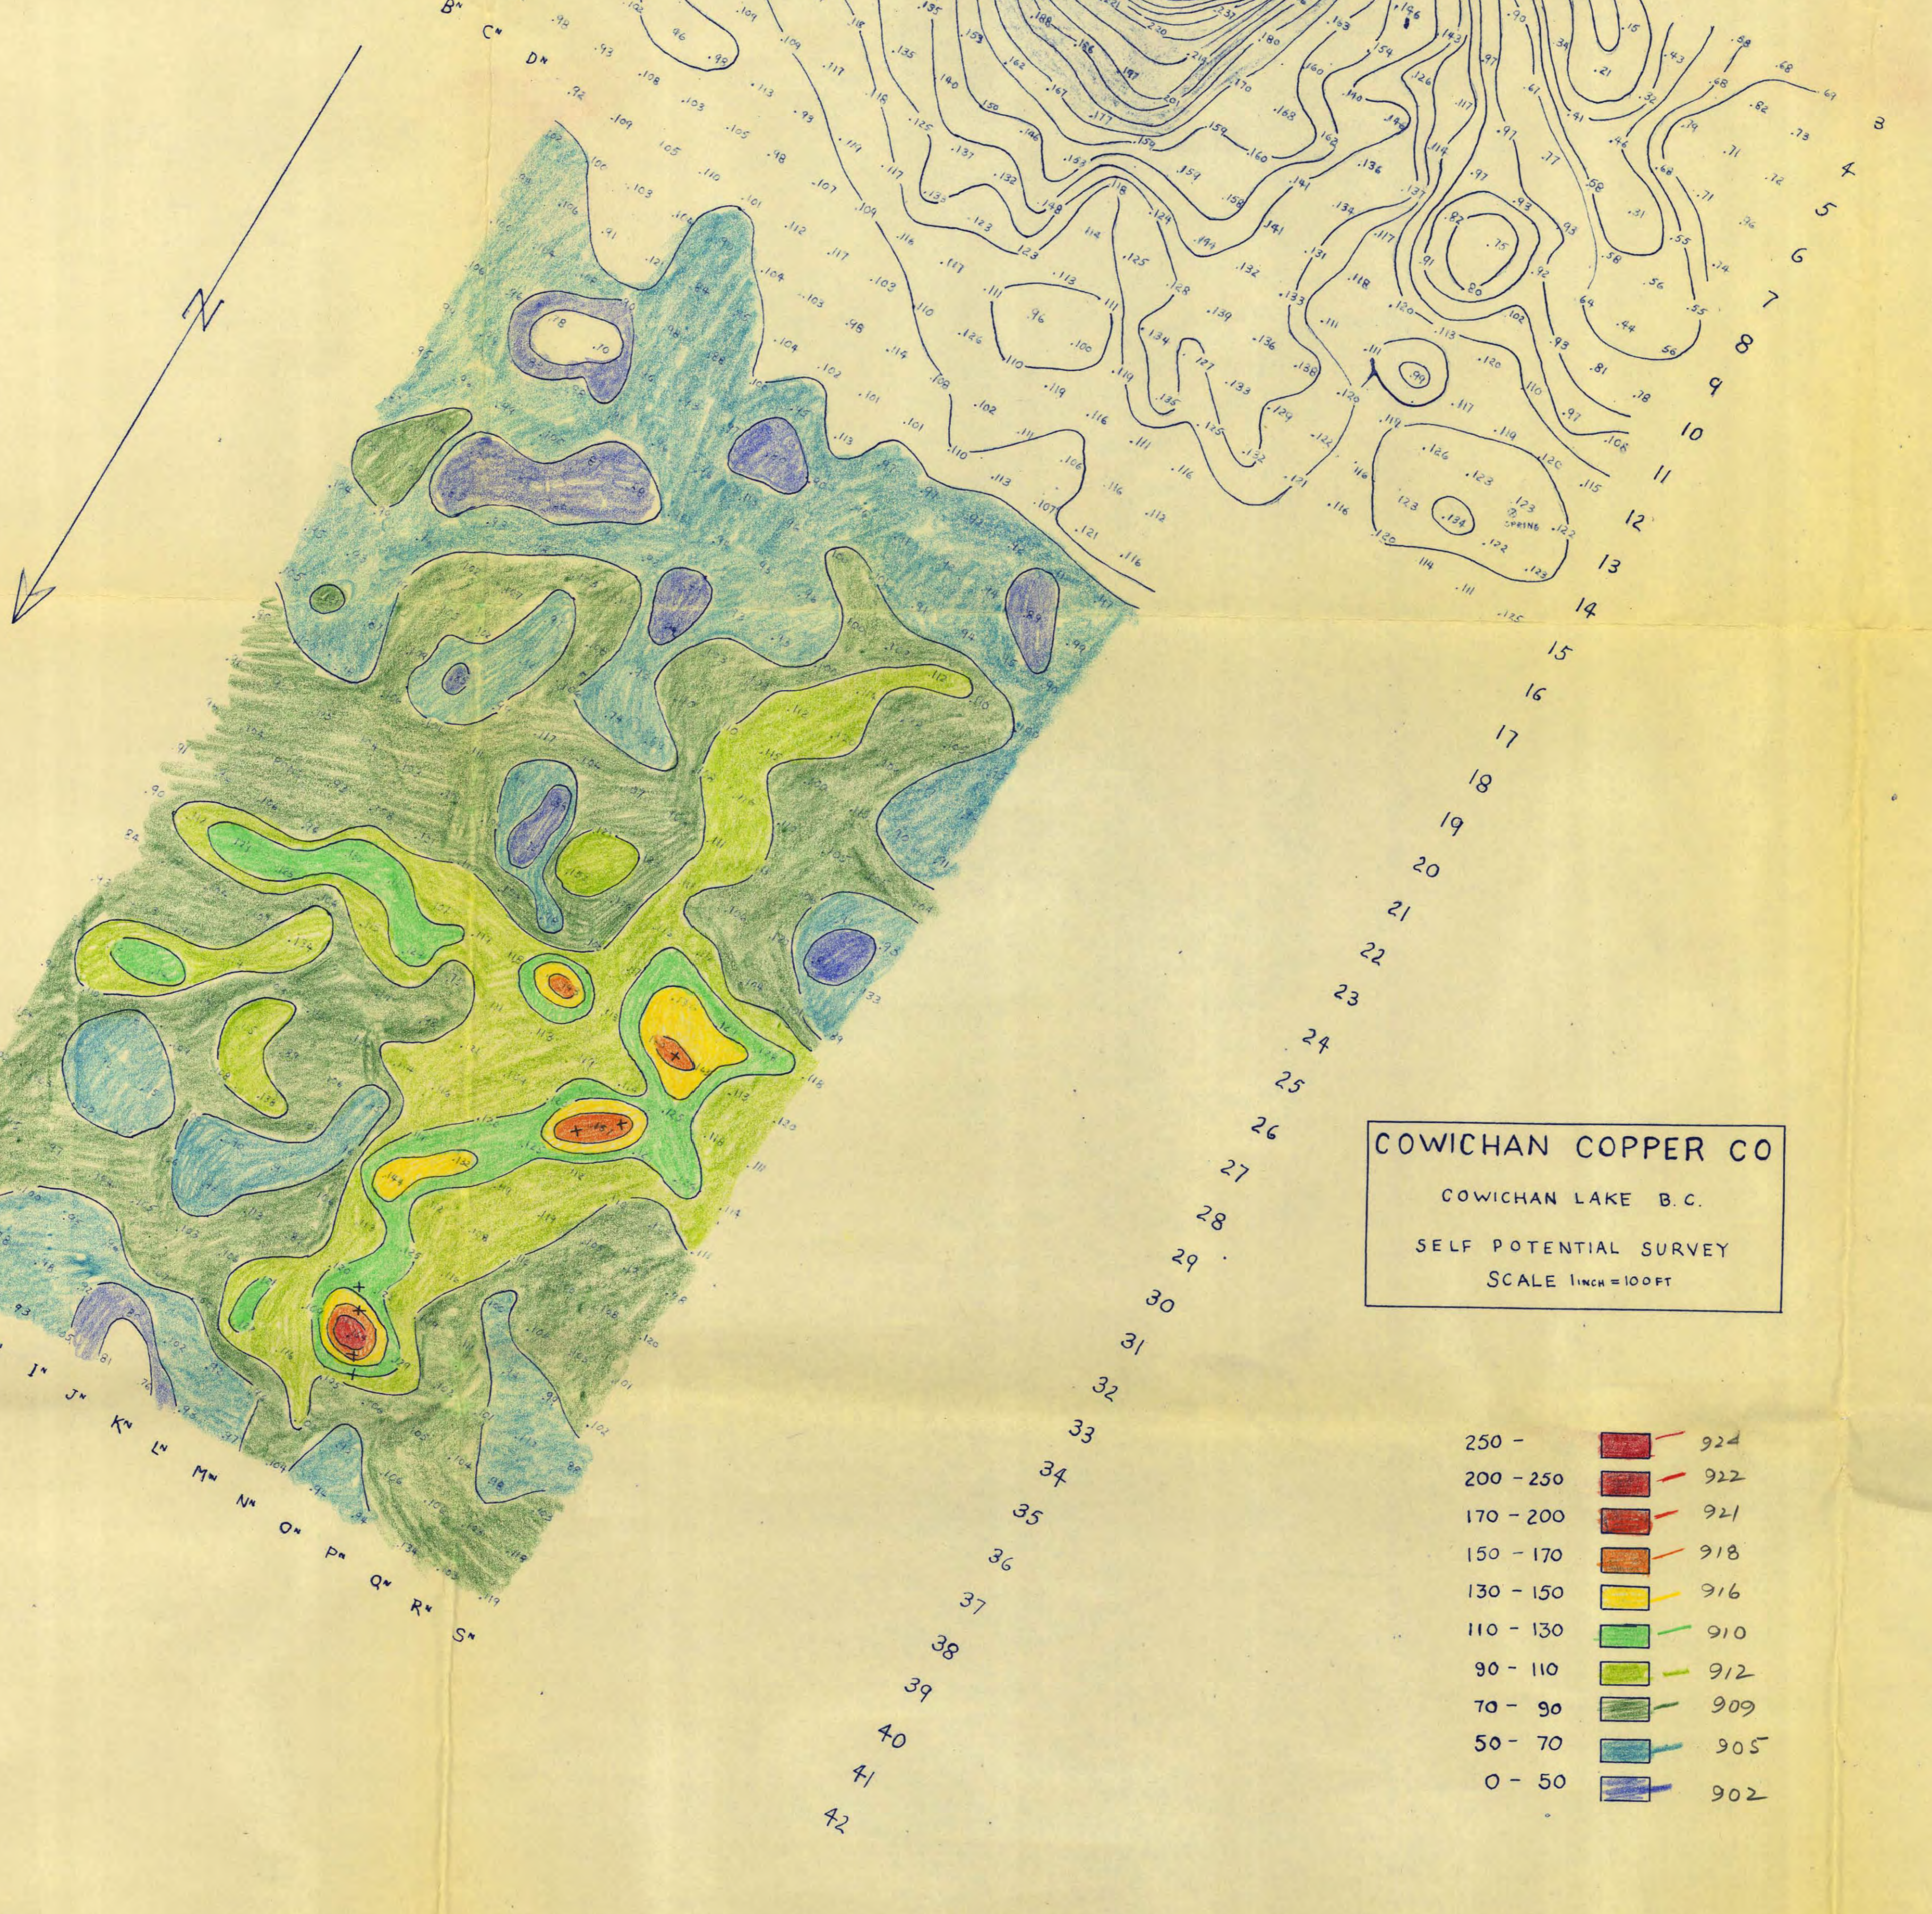

90
89
88
87
86
85
84
83
82
81
80
79
78
77
76
75
74
73
72
71
70
69
68
67
66
65
64
63
62
61
60
59
58
57
56

Z B C D E F G H I J K L M N O P Q R S T

D' C' B' A B C D E F G H I J K L M

J' I' H' G' F' E' D'

SUNNYSIDE AREA

SUNNYSIDE AREA

COWICHAN COPPER CO
COWICHAN LAKE B.C.
SELF POTENTIAL SURVEY
SCALE 1 inch = 100 FT

250 -	924
200 - 250	922
170 - 200	921
150 - 170	918
130 - 150	916
110 - 130	910
90 - 110	912
70 - 90	909
50 - 70	905
0 - 50	902