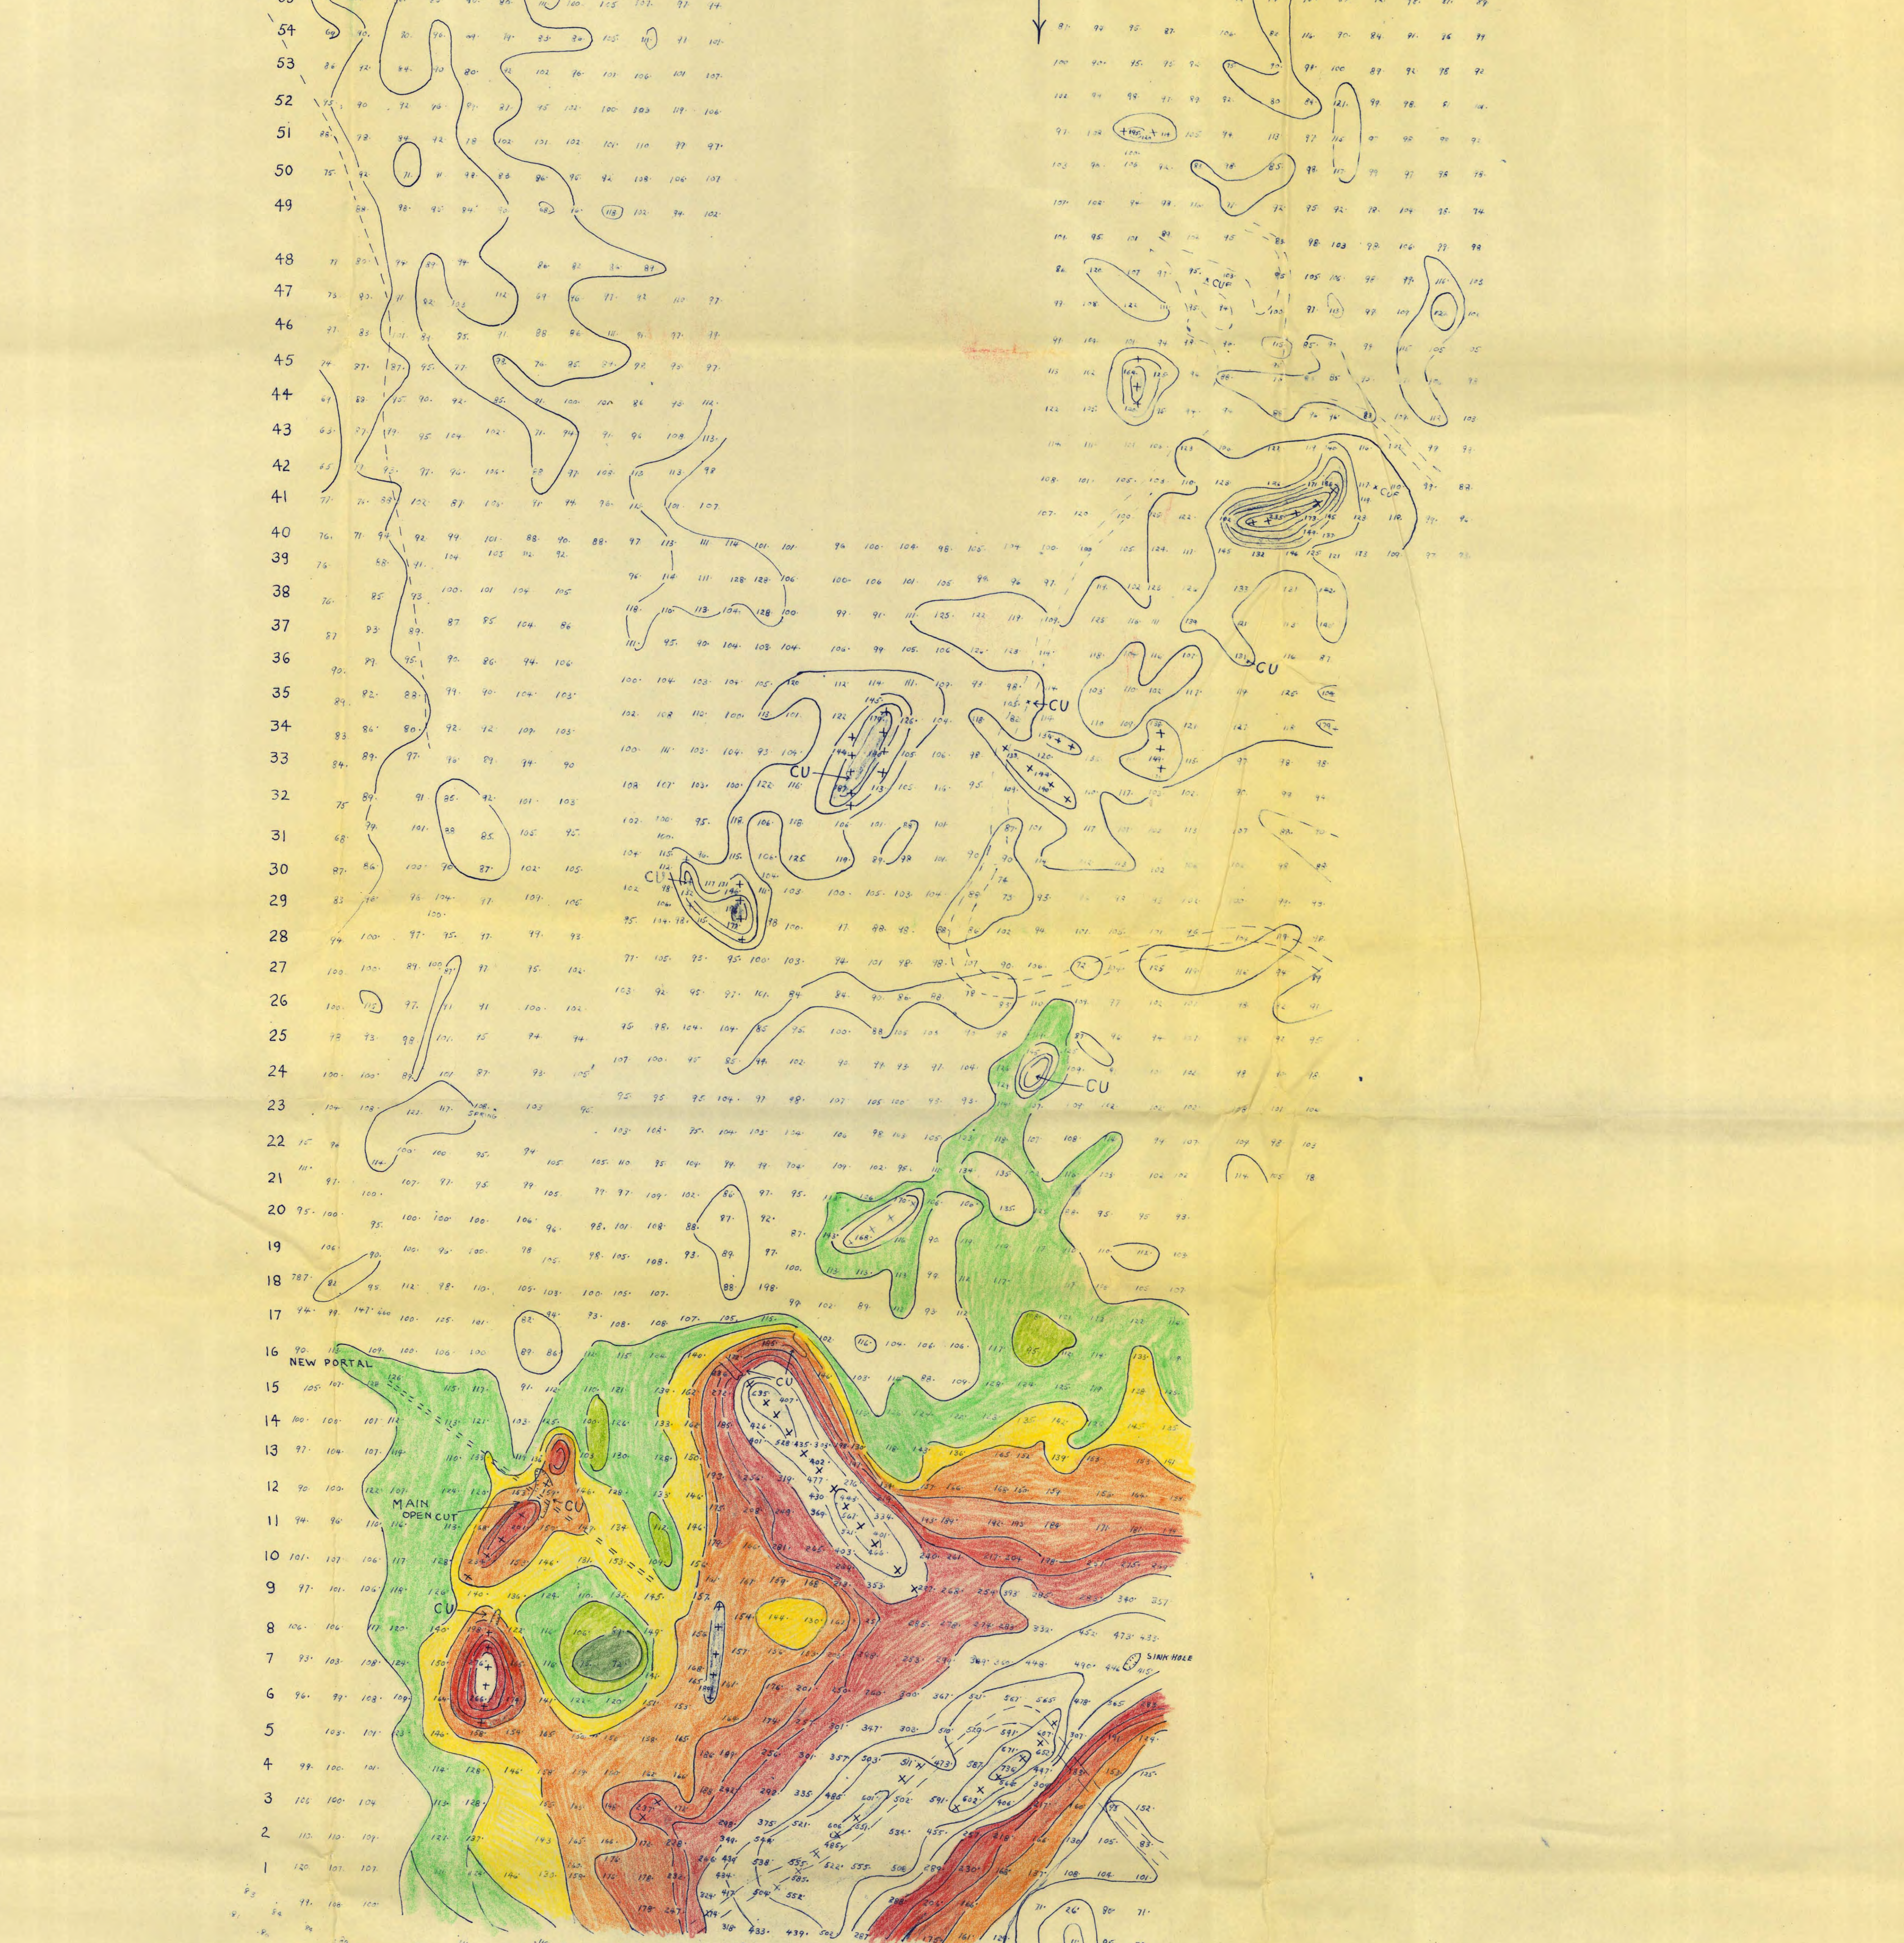

90
89
88
87
86
85
84
83
82
81
80
79
78
77
76
75
74
73
72
71
70
69
68
67
66
65
64
63
62
61
60
59
58
57
56

Z B C D E F G H I J K L M N O P Q R S T

D' C' B' A B C D E F G H I J K L M

J' I' H' G' F' E' D'

SUNNYSIDE AREA

SUNNYSIDE AREA

COWICHAN COPPER CO
COWICHAN LAKE B.C.
SELF POTENTIAL SURVEY
SCALE 1 inch = 100 FT

250 -	924
200 - 250	922
170 - 200	921
150 - 170	918
130 - 150	916
110 - 130	910
90 - 110	912
70 - 90	909
50 - 70	905
0 - 50	902