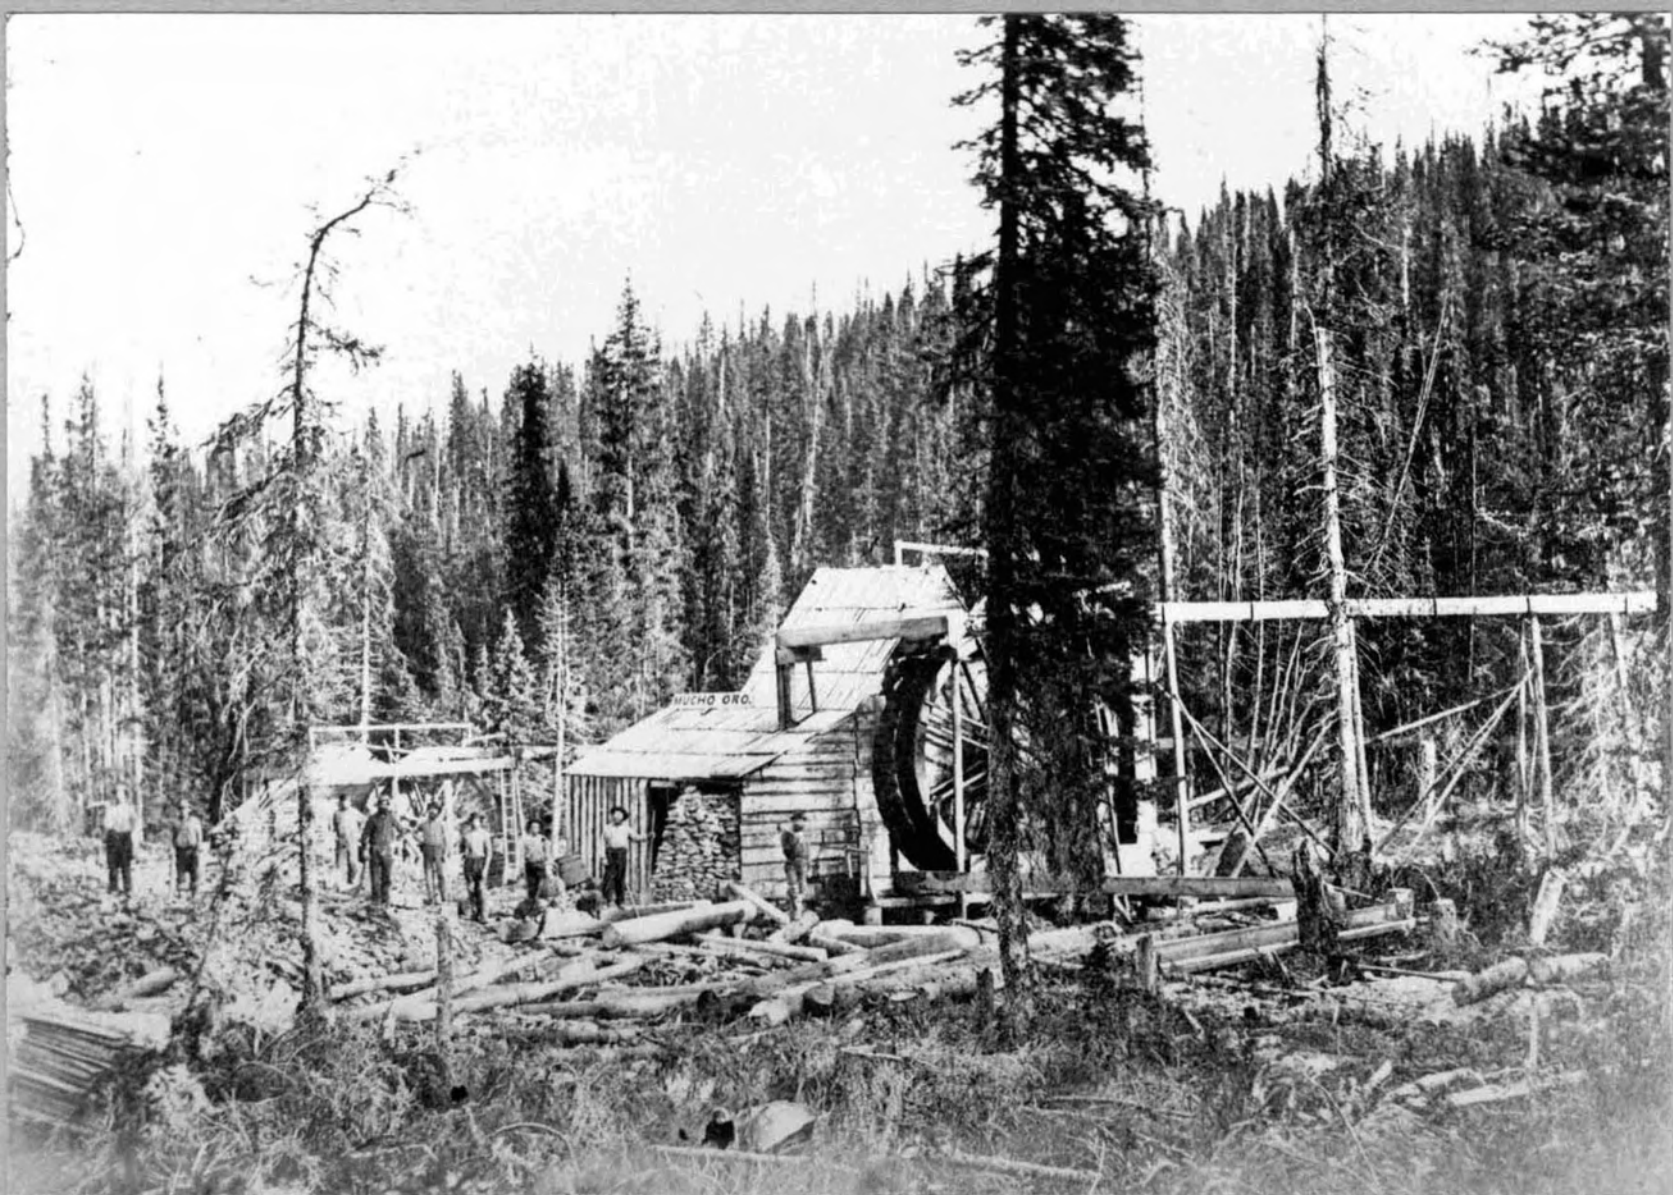

IM 1861

BAINBRIDGE 768

093H 120

005529

The Mucho Oro shaft on Stouts Gulch. (Catalogue no. 762)