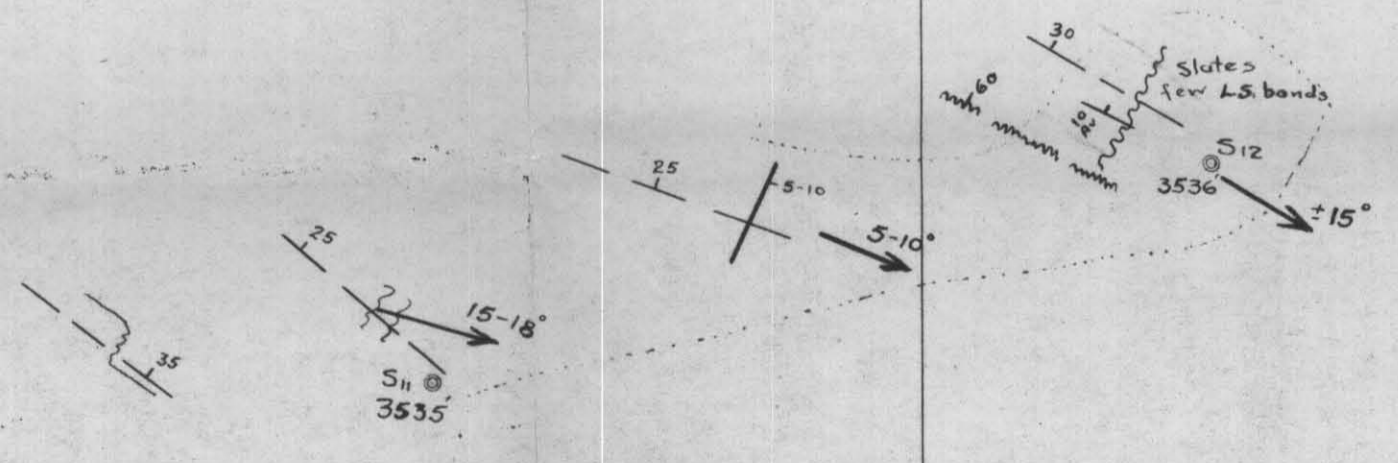

6200N

6400N

6600N

6800N

7000N

7200N

6100E

6400E

6700E

6200E

6500E

6800E

6100E

LUCKY JIM MINE  
SURFACE

Scale - 1" = 40'

M.S. Hudley  
Nov 1943