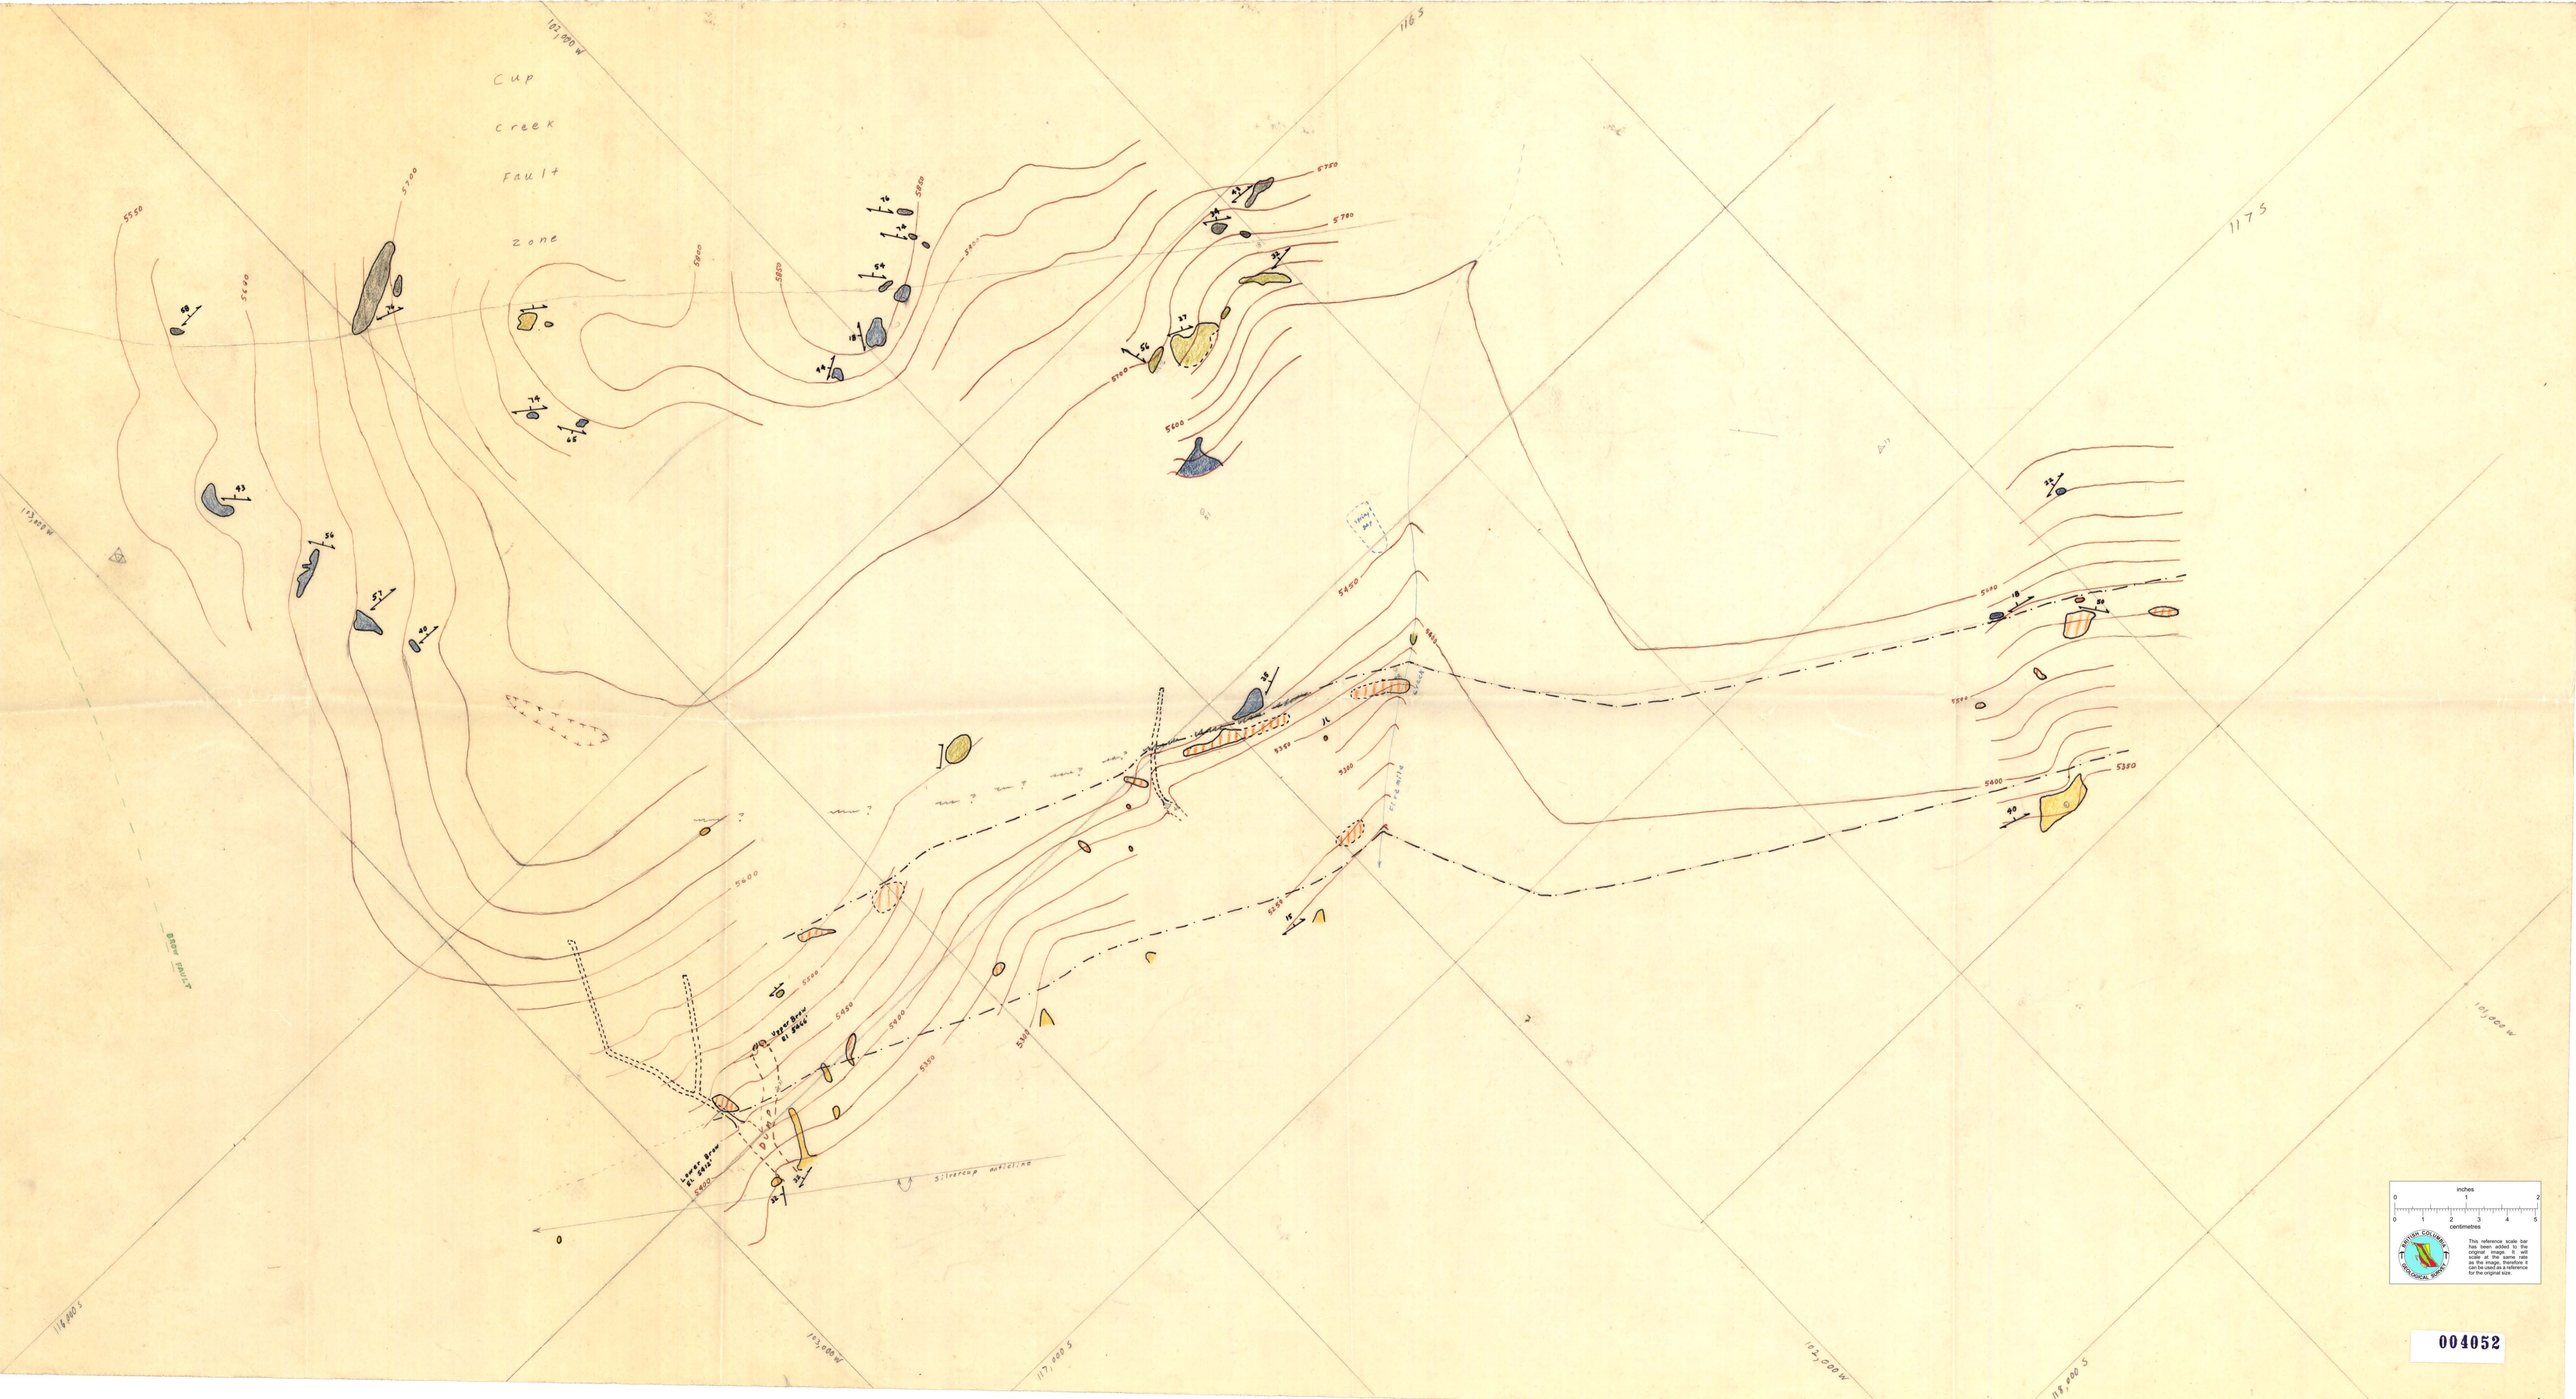

Cup
creek
Fault
zone

004052