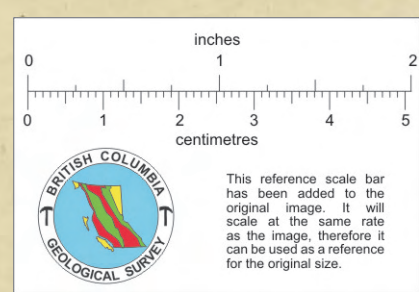

600 LEVEL

Scale: 100' to 1\"/>

H. GRATTAN LYNCH - MAR 31, 1947.

82F/3E

82F/SW - 44

002926

ELEV 4943+

1:1