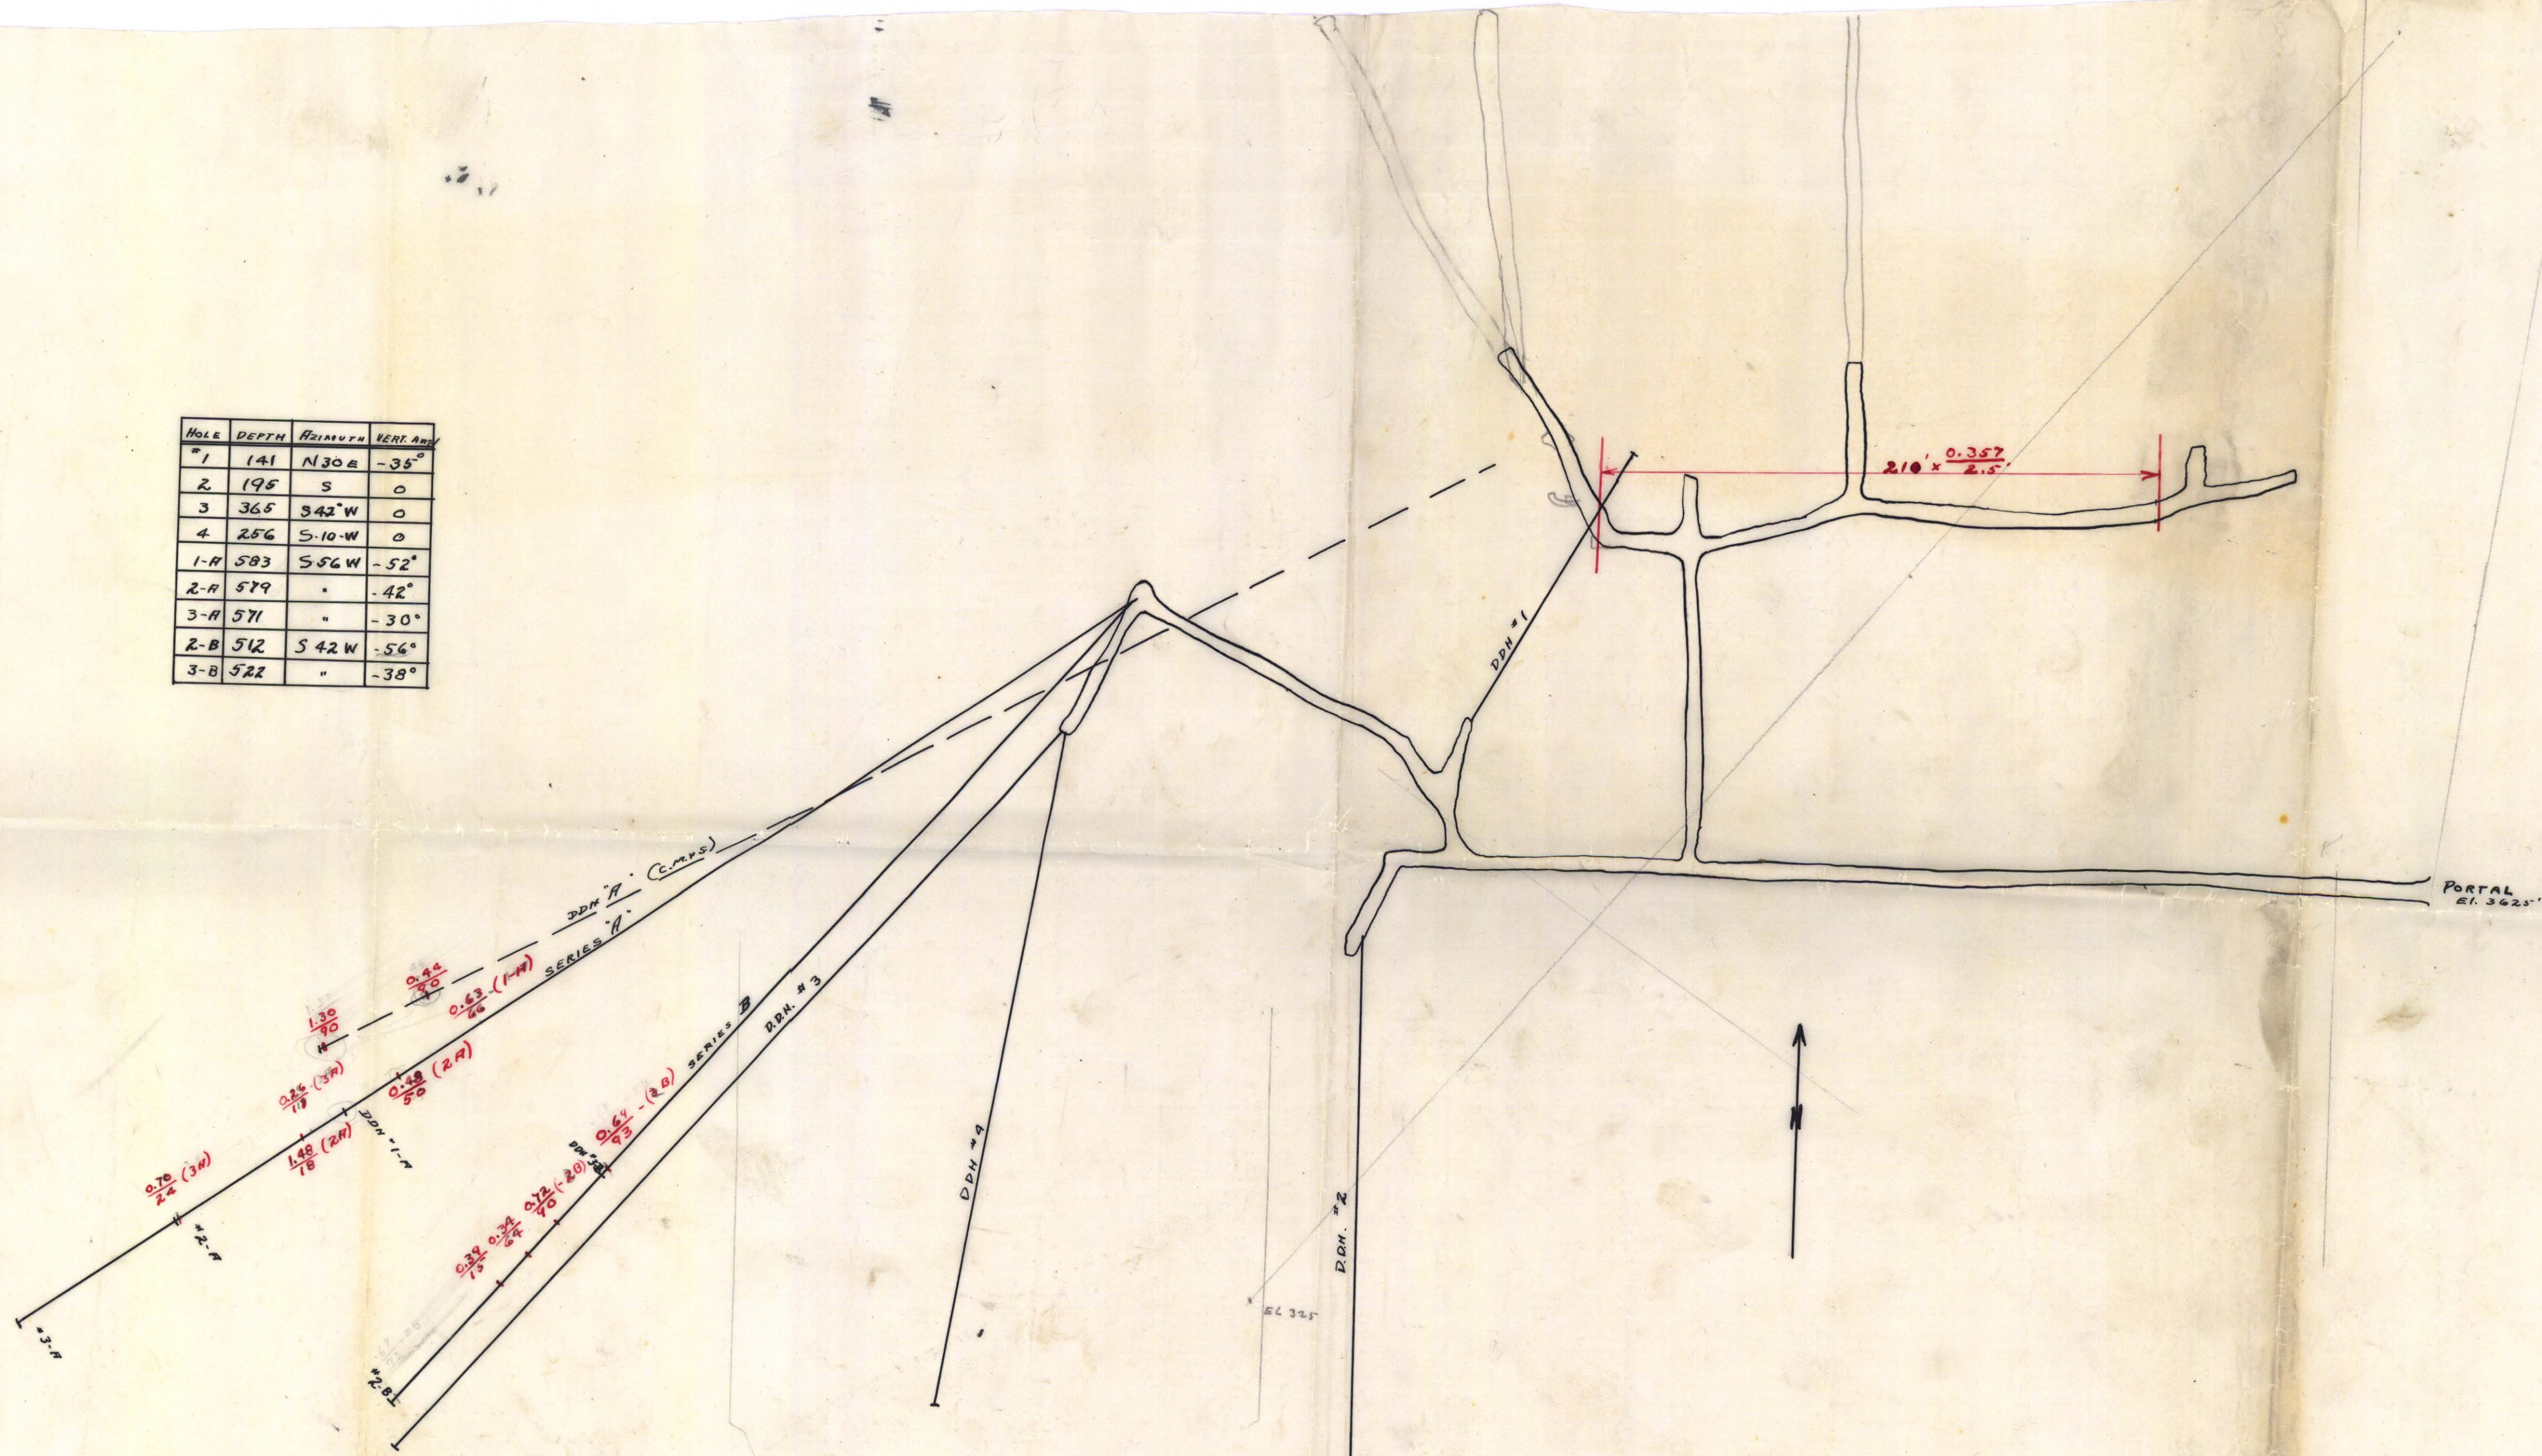

HOLE	DEPTH	AZIMUTH	VERT. ANG.
#1	141	N30E	-35°
2	195	S	0
3	365	S42°W	0
4	256	S-10°W	0
1-A	583	S56W	-52°
2-A	579	"	-42°
3-A	571	"	-30°
2-B	512	S42W	-56°
3-B	522	"	-38°

810.2
323.2
587.0

811
222
118

SALMON GOLD.
Scale 1" = 40'

1048/1E
104B-34

000585